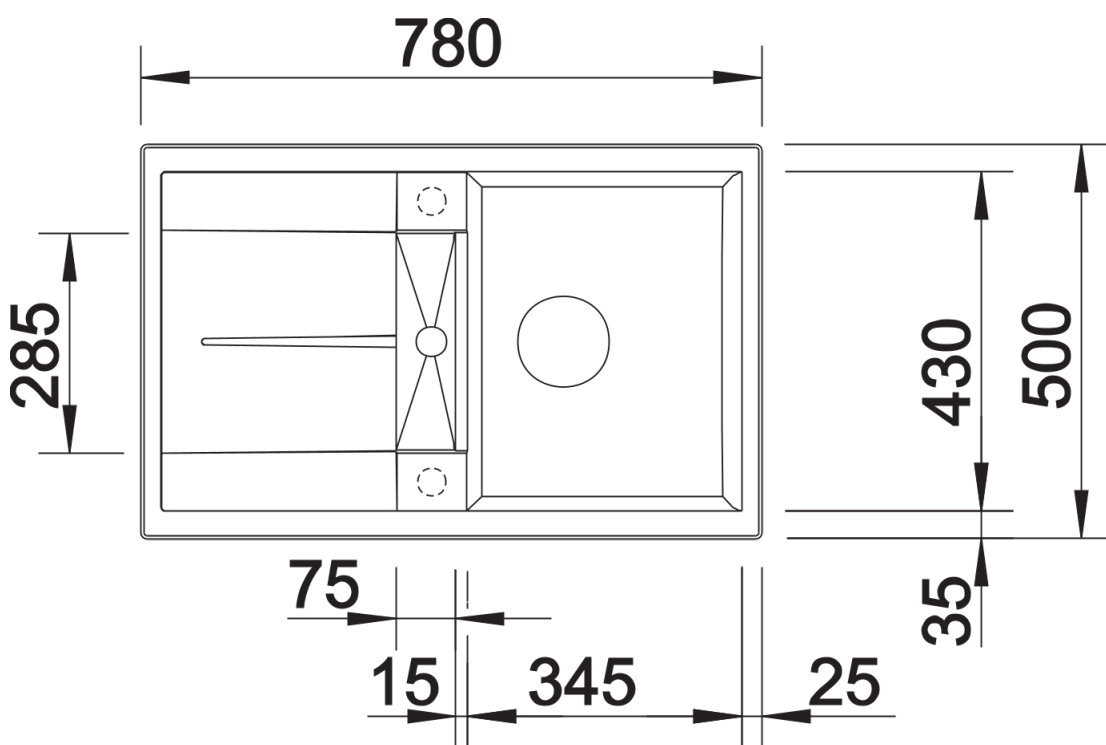

## Zakres dostawy

---

- armatura przelewowo-odpływowa zapewniająca więcej miejsca w szafce
- korek z sitkiem 3 ½"

## Szczegóły

---

Widok

Wycięcie

Widok z przodu

Widok z boku