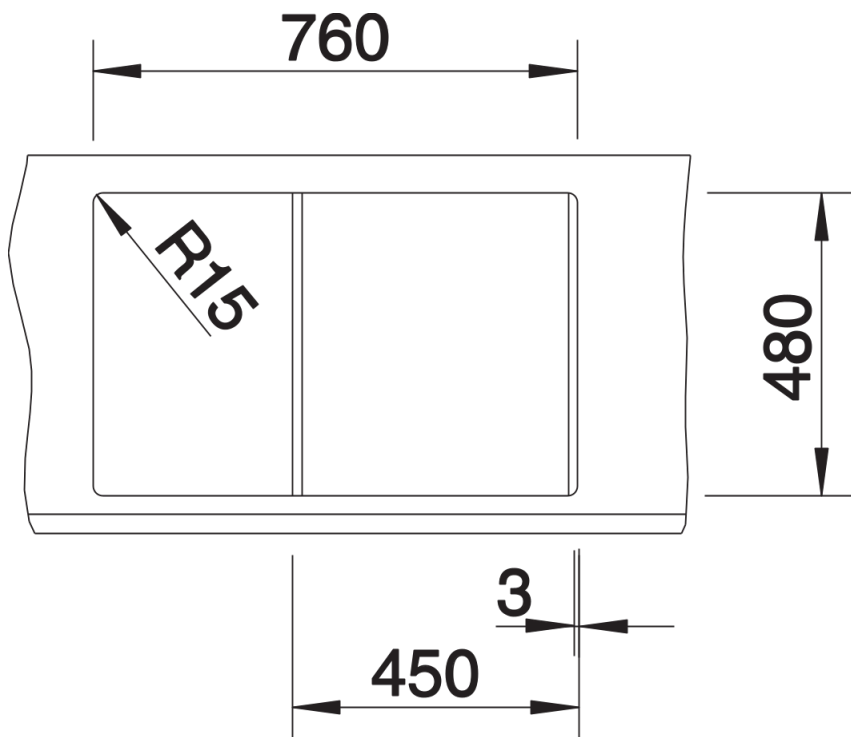

Arkusz danych produktu METRA 45 S

Nr art. 518869

Zalety

- Nowoczesne, proste wzornictwo
- Oddzielny odpływ oznacza najwyższy komfort użytkowania
- Maksymalny wymiar komory zapewnia jeszcze więcej miejsca do zmywania naczyń
- Estetyczna niskoprofilowana krawędź
- Możliwy montaż odwracalny

Kolory

Dostępne kolory

czarny
antracyt
szarość skały
alumetalik
biały
jaśmin
tartufo
kawowy

SILGRANIT szarość skały

Zakres dostawy

- armatura przelewowo-odpływowa zapewniająca więcej miejsca w szafce
- korek z sitkiem 3 ½"

Szczegóły

Widok

Wycięcie

Widok z przodu

Widok z boku