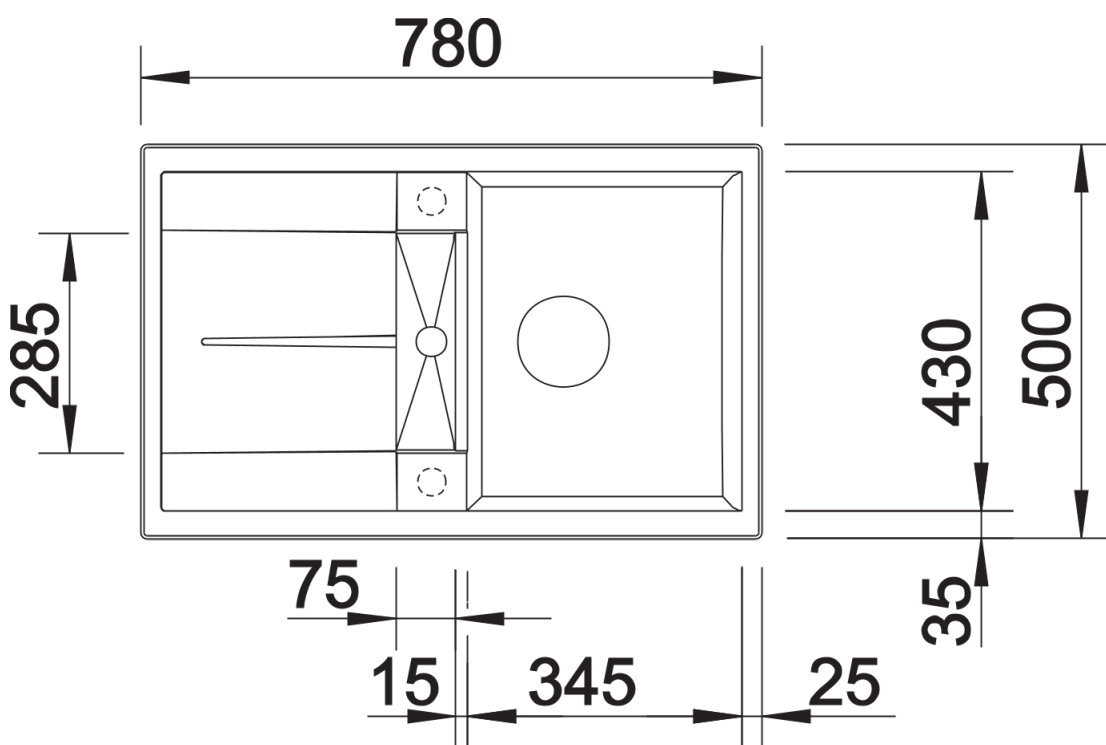

Arkusz danych produktu METRA 45 S

Nr art. 518869

Zalety

- Nowoczesne, proste wzornictwo
- Oddzielny odpływ oznacza najwyższy komfort użytkowania
- Maksymalny wymiar komory zapewnia jeszcze więcej miejsca do zmywania naczyń
- Estetyczna niskoprofilowana krawędź
- Możliwy montaż odwracalny

Kolory

Dostępne kolory

czarny
antracyt
szarość skały
alumetalik
biały
jaśmin
tartufo
kawowy

SILGRANIT szarość skały

Zakres dostawy

- armatura przelewowo-odpływowa zapewniająca więcej miejsca w szafce
- korek z sitkiem 3 ½"

Szczegóły

Widok

Wycięcie

Widok z przodu

Widok z boku