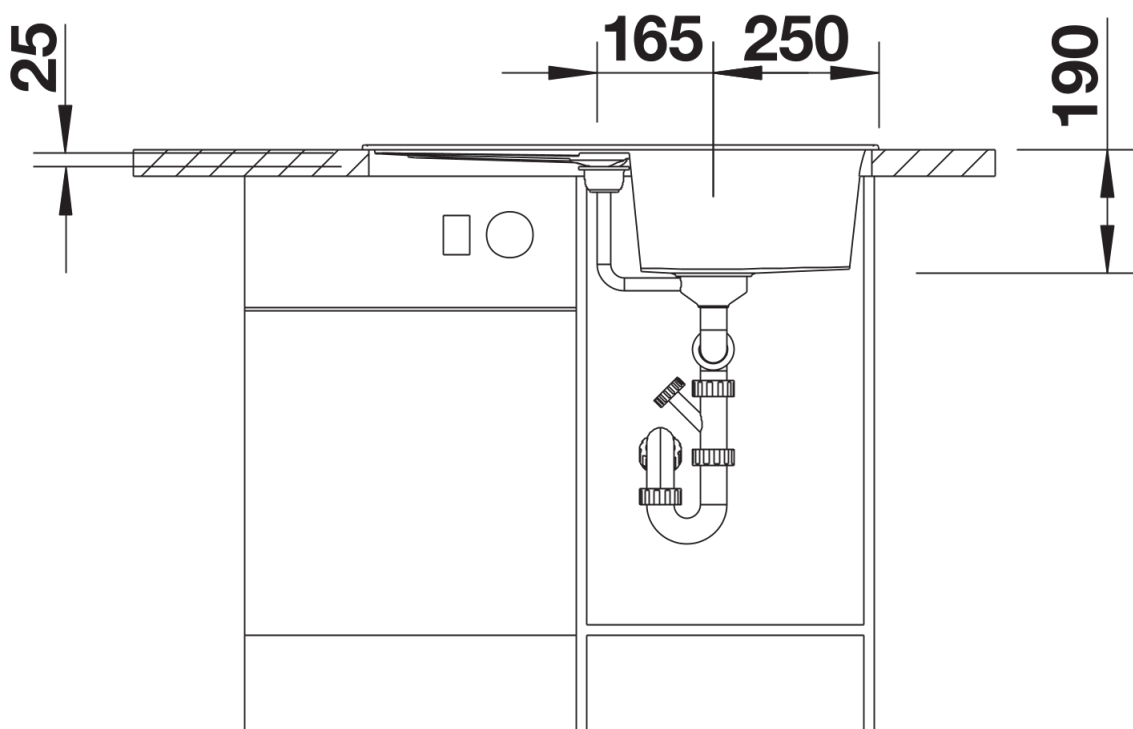

Arkusz danych produktu METRA 45 S

Nr art. 518869

Zalety

- Nowoczesne, proste wzornictwo
- Oddzielny odpływ oznacza najwyższy komfort użytkowania
- Maksymalny wymiar komory zapewnia jeszcze więcej miejsca do zmywania naczyń
- Estetyczna niskoprofilowana krawędź
- Możliwy montaż odwracalny

Kolory

Dostępne kolory

czarny
antracyt
szarość skały
alumetalik
biały
jaśmin
tartufo
kawowy

SILGRANIT szarość skały

Zakres dostawy

- armatura przelewowo-odpływowa zapewniająca więcej miejsca w szafce
- korek z sitkiem 3 ½"

Szczegóły

Widok

Wycięcie

Widok z przodu

Widok z boku