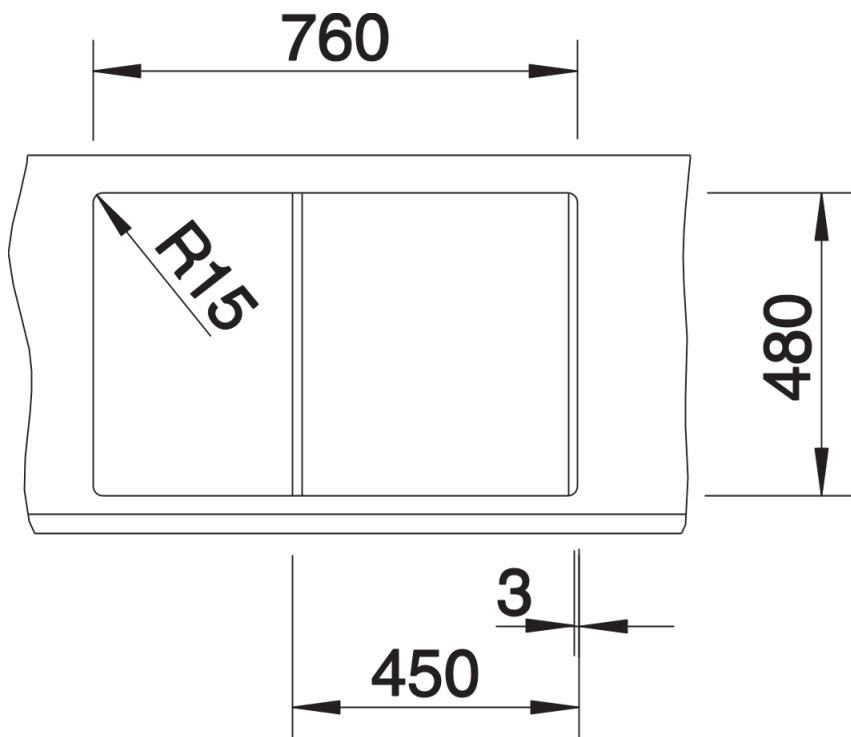

Arkusz danych produktu METRA 45 S

Nr art. 513194

Zalety

- Nowoczesne, proste wzornictwo
- Oddzielny odpływ oznacza najwyższy komfort użytkowania
- Maksymalny wymiar komory zapewnia jeszcze więcej miejsca do zmywania naczyń
- Estetyczna niskoprofilowana krawędź
- Możliwy montaż odwracalny

Szczegóły

Widok

Wycięcie

Widok z przodu

Widok z boku