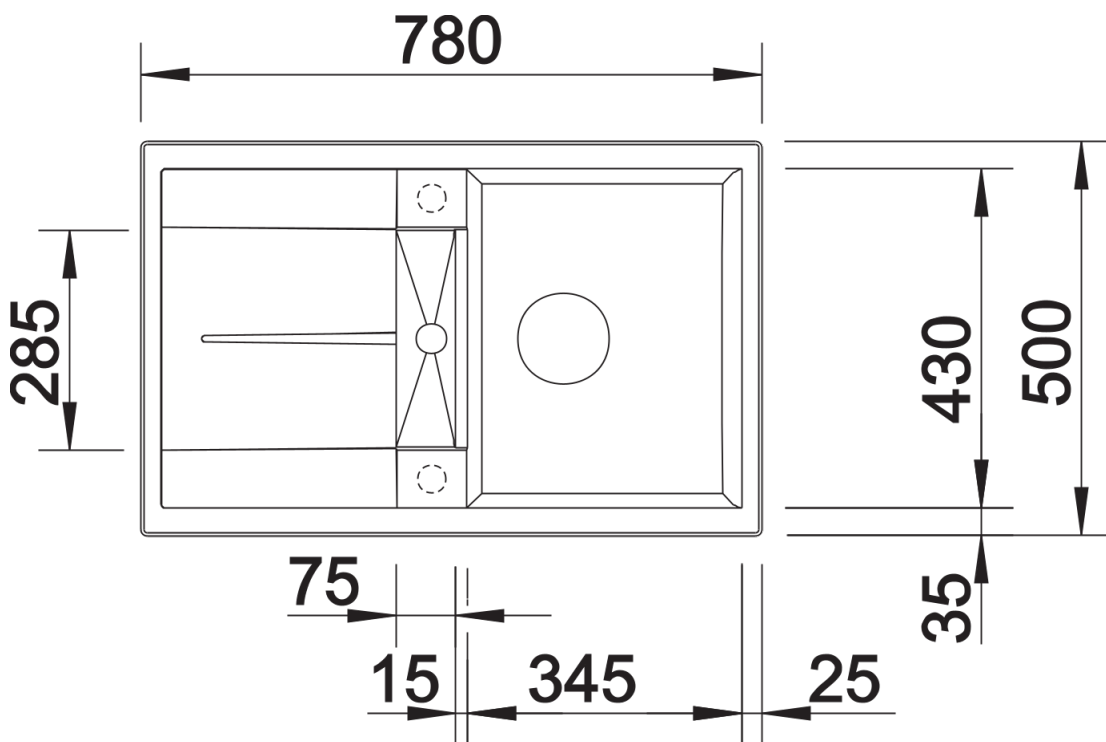

Arkusz danych produktu METRA 45 S

Nr art. 513194

Zalety

- Nowoczesne, proste wzornictwo
- Oddzielny odpływ oznacza najwyższy komfort użytkowania
- Maksymalny wymiar komory zapewnia jeszcze więcej miejsca do zmywania naczyń
- Estetyczna niskoprofilowana krawędź
- Możliwy montaż odwracalny

Szczegóły

Widok

Wycięcie

Widok z przodu

Widok z boku