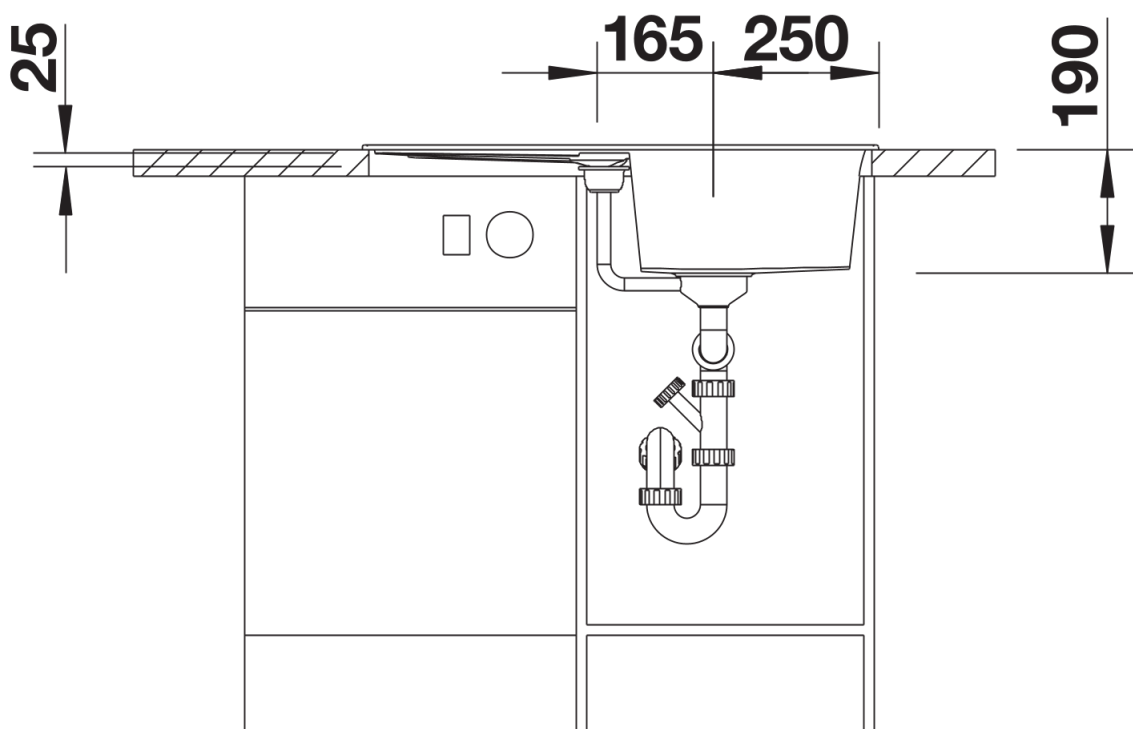

Arkusz danych produktu METRA 45 S

Nr art. 513194

Zalety

- Nowoczesne, proste wzornictwo
- Oddzielny odpływ oznacza najwyższy komfort użytkowania
- Maksymalny wymiar komory zapewnia jeszcze więcej miejsca do zmywania naczyń
- Estetyczna niskoprofilowana krawędź
- Możliwy montaż odwracalny

Szczegóły

Widok

Wycięcie

Widok z przodu

Widok z boku