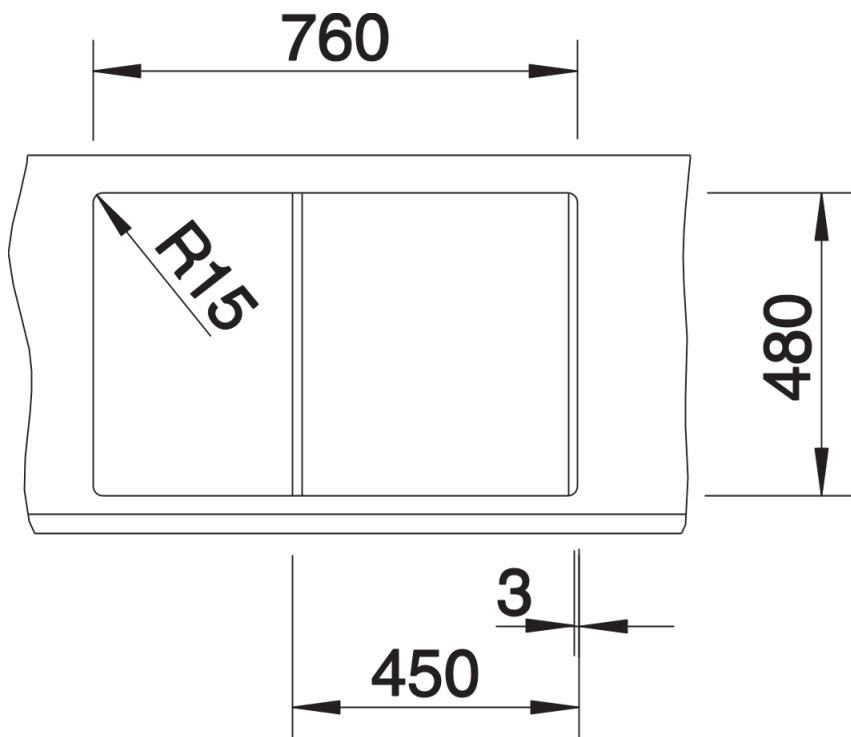

## Zakres dostawy

---

- armatura przelewowo-odpływowa zapewniająca więcej miejsca w szafce
- korek z sitkiem 3 ½"

## Szczegóły

---

Widok

Wycięcie

Widok z przodu

Widok z boku