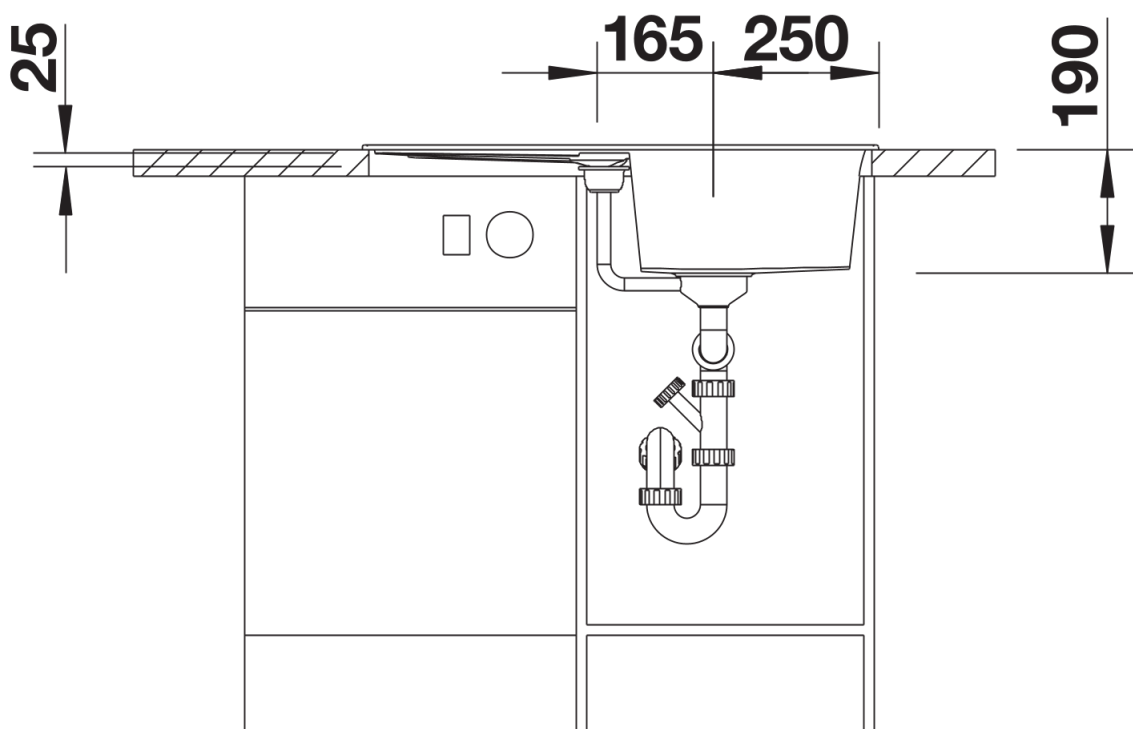

## Zakres dostawy

---

- armatura przelewowo-odpływowa zapewniająca więcej miejsca w szafce
- korek z sitkiem 3 ½"

## Szczegóły

---

Widok

Wycięcie

Widok z przodu

Widok z boku