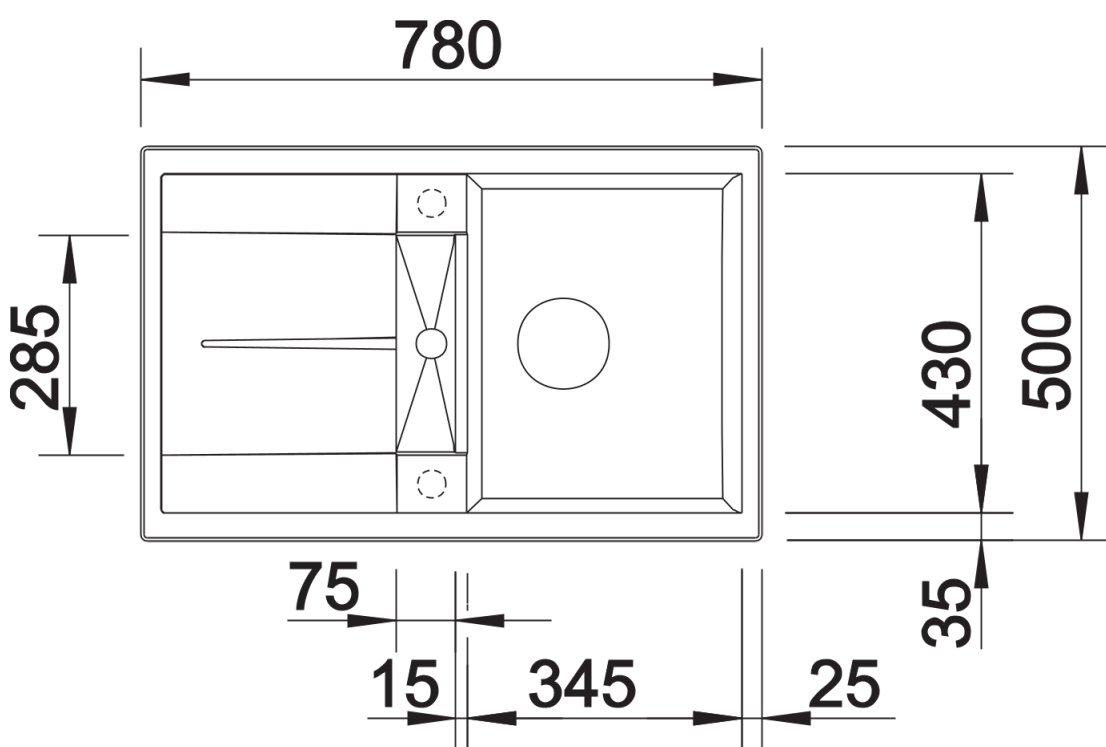

## Zakres dostawy

---

- armatura przelewowo-odpływowa zapewniająca więcej miejsca w szafce
- korek z sitkiem 3 ½"

## Szczegóły

---

Widok

Wycięcie

Widok z przodu

Widok z boku