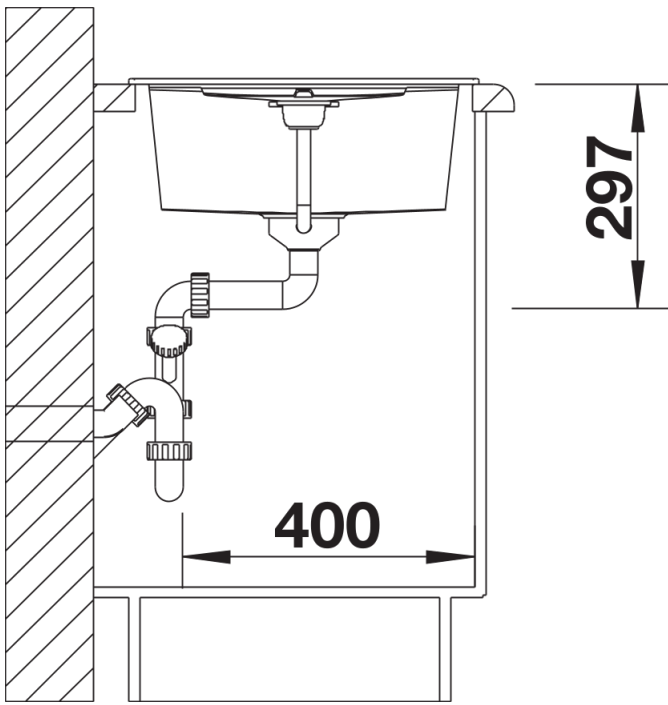

## Zakres dostawy

---

- armatura przelewowo-odpływowa zapewniająca więcej miejsca w szafce
- korek z sitkiem 3 ½"

## Szczegóły

---

Widok

Wycięcie

Widok z przodu

Widok z boku