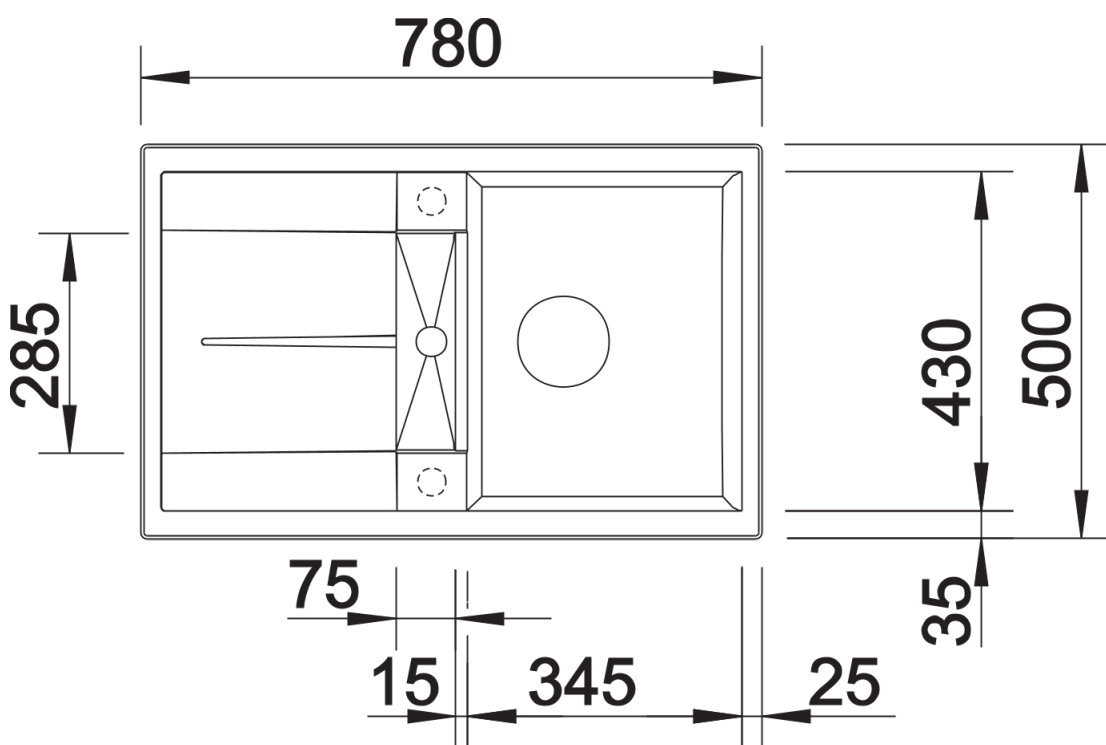

Arkusz danych produktu METRA 45 S

Nr art. 513186

Zalety

- Nowoczesne, proste wzornictwo
- Oddzielny odpływ oznacza najwyższy komfort użytkowania
- Maksymalny wymiar komory zapewnia jeszcze więcej miejsca do zmywania naczyń
- Estetyczna niskoprofilowana krawędź
- Możliwy montaż odwracalny

Szczegóły

Widok

Wycięcie

Widok z przodu

Widok z boku