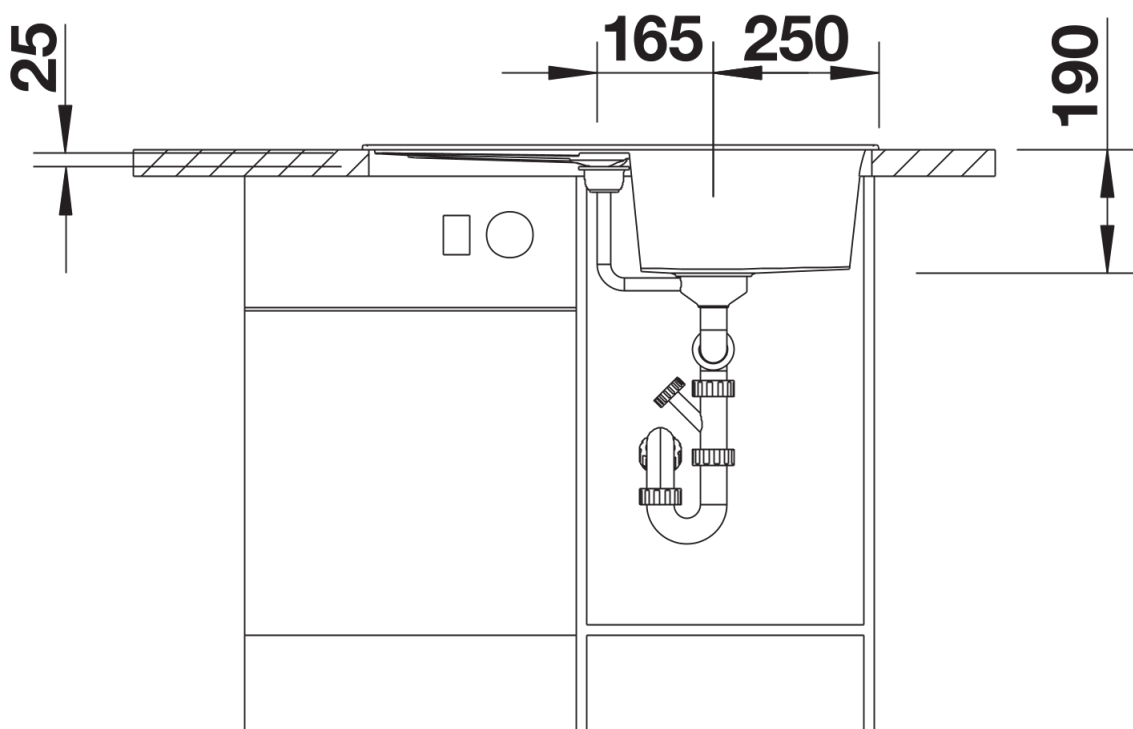

Arkusz danych produktu METRA 45 S

Nr art. 513186

Zalety

- Nowoczesne, proste wzornictwo
- Oddzielny odpływ oznacza najwyższy komfort użytkowania
- Maksymalny wymiar komory zapewnia jeszcze więcej miejsca do zmywania naczyń
- Estetyczna niskoprofilowana krawędź
- Możliwy montaż odwracalny

Szczegóły

Widok

Wycięcie

Widok z przodu

Widok z boku