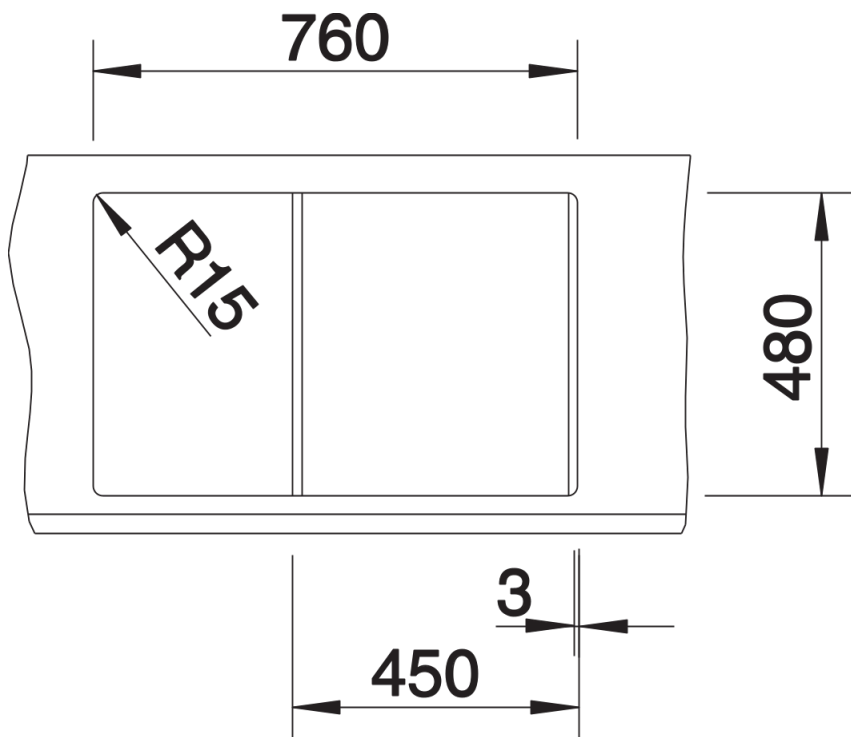

Arkusz danych produktu METRA 45 S

Nr art. 513186

Zalety

- Nowoczesne, proste wzornictwo
- Oddzielny odpływ oznacza najwyższy komfort użytkowania
- Maksymalny wymiar komory zapewnia jeszcze więcej miejsca do zmywania naczyń
- Estetyczna niskoprofilowana krawędź
- Możliwy montaż odwracalny

Kolory

Dostępne kolory

czarny
antracyt
szarość skały
alumetalik
biały
jaśmin
tartufo
kawowy

SILGRANIT alumetalik

Zakres dostawy

- armatura przelewowo-odpływowa zapewniająca więcej miejsca w szafce
- korek z sitkiem 3 ½"

Szczegóły

Widok

Wycięcie

Widok z przodu

Widok z boku