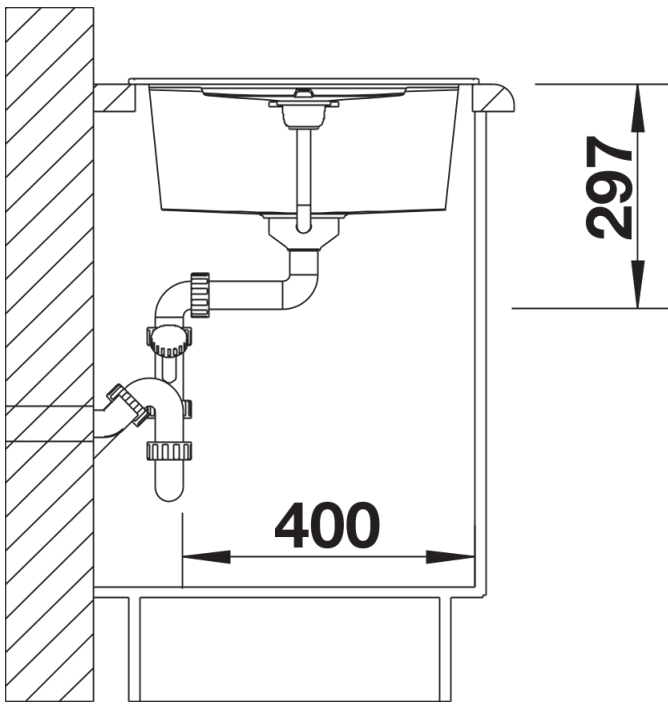

Arkusz danych produktu METRA 45 S

Nr art. 513186

Zalety

- Nowoczesne, proste wzornictwo
- Oddzielny odpływ oznacza najwyższy komfort użytkowania
- Maksymalny wymiar komory zapewnia jeszcze więcej miejsca do zmywania naczyń
- Estetyczna niskoprofilowana krawędź
- Możliwy montaż odwracalny

Szczegóły

Widok

Wycięcie

Widok z przodu

Widok z boku