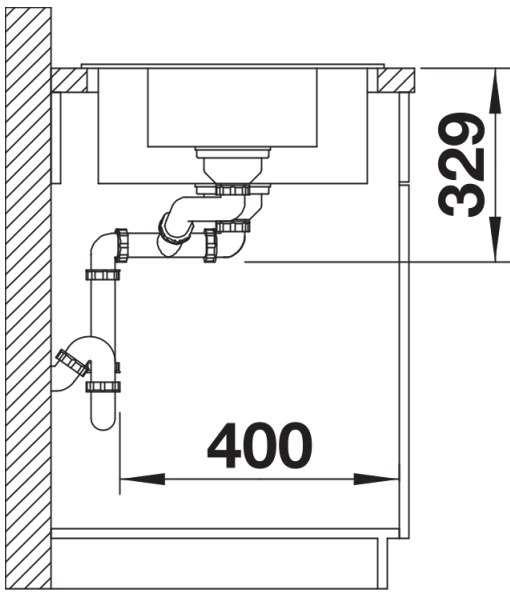

Kolory

Dostępne kolory

czarny
antracyt
alumetalik
biały
jaśmin
szampan
kawowy

SILGRANIT czarny

Zakres dostawy

- armatura przelewowo-odpływowa
- dwa korki 3 ½" z sitkami

Szczegóły

Widok

Wycięcie

Widok z przodu

Widok z boku