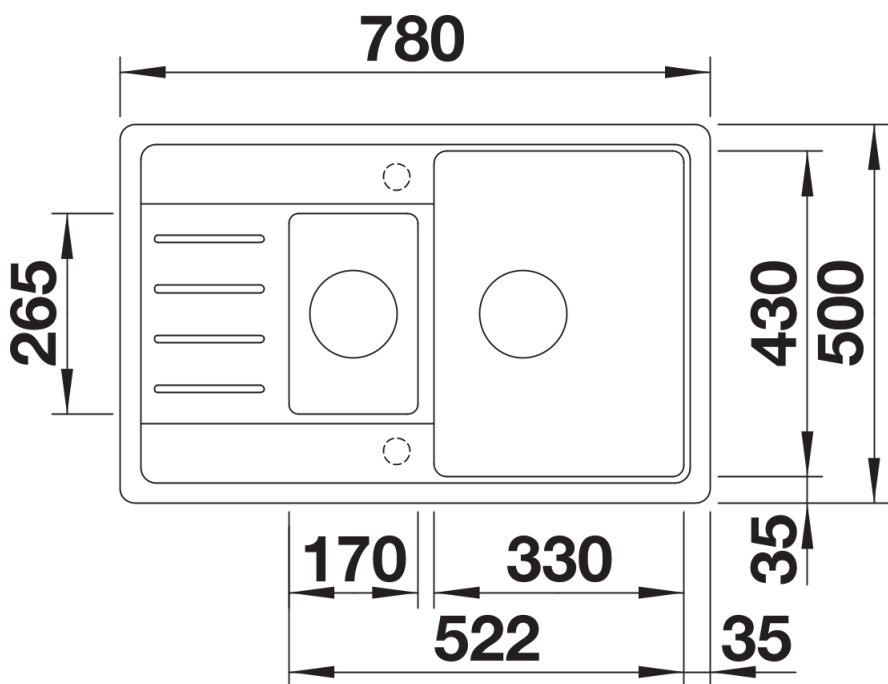

Kolory

Dostępne kolory

czarny
antracyt
alumetalik
biały
jaśmin
szampan
kawowy

SILGRANIT czarny

Zakres dostawy

- armatura przelewowo-odpływowa
- dwa korki 3 ½" z sitkami

Szczegóły

Widok

Wycięcie

Widok z przodu

Widok z boku