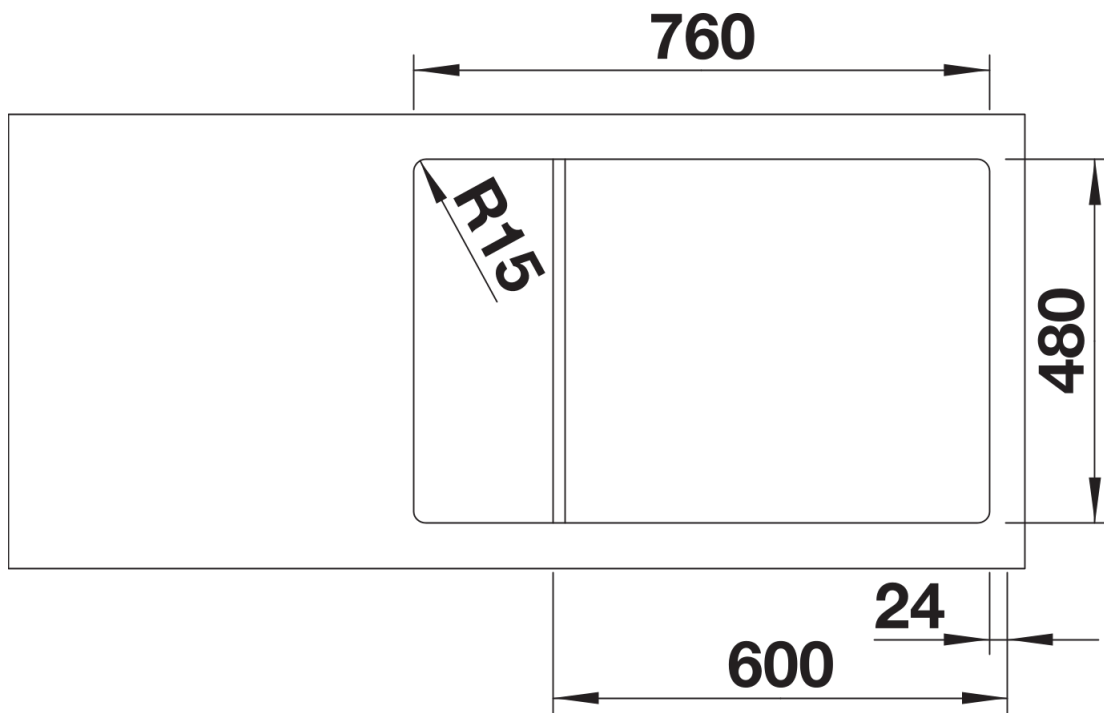

Arkusz danych produktu LEGRA 6 S Compact

Nr art. 526085

Zalety

- Klasyczny kształt połączony z nowoczesną funkcjonalnością
- Duża komora, komora dodatkowa i mały ociekacz
- Dzięki kompaktowym wymiarom pasuje do średnich i małych kuchni
- Zlewozmywak odwracalny

Kolory

Dostępne kolory

czarny
antracyt
alumetalik
biały
jaśmin
szampan
kawowy

SILGRANIT czarny

Zakres dostawy

- armatura przelewowo-odpływowa
- dwa korki 3 ½" z sitkami

Szczegóły

Widok

Wycięcie

Widok z przodu

Widok z boku