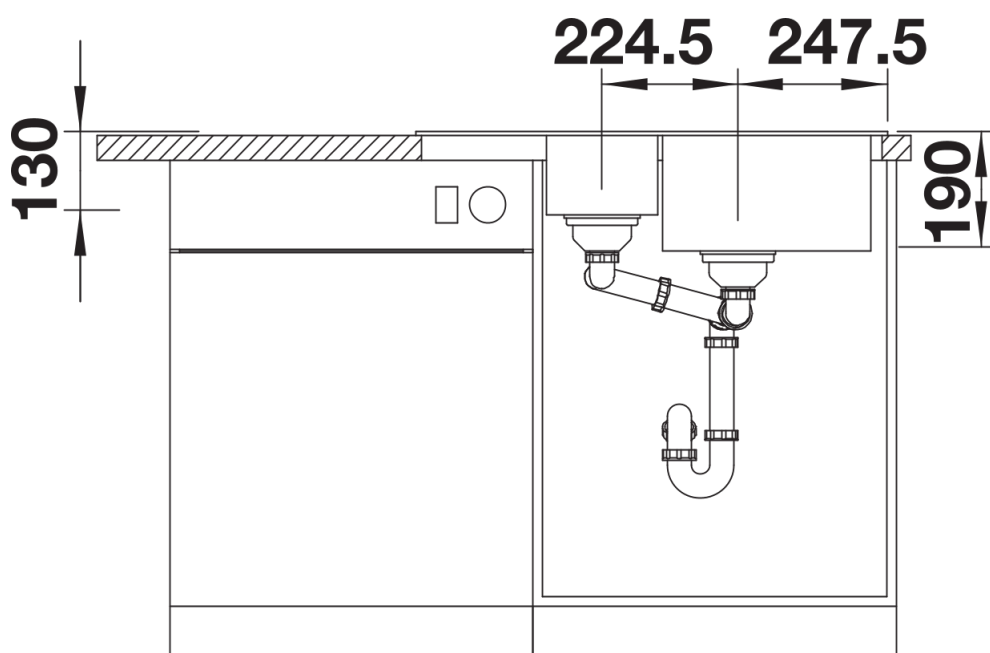

Kolory

Dostępne kolory

czarny
antracyt
alumetalik
biały
jaśmin
szampan
kawowy

SILGRANIT czarny

Zakres dostawy

- armatura przelewowo-odpływowa
- dwa korki 3 ½" z sitkami

Szczegóły

Widok

Wycięcie

Widok z przodu

Widok z boku