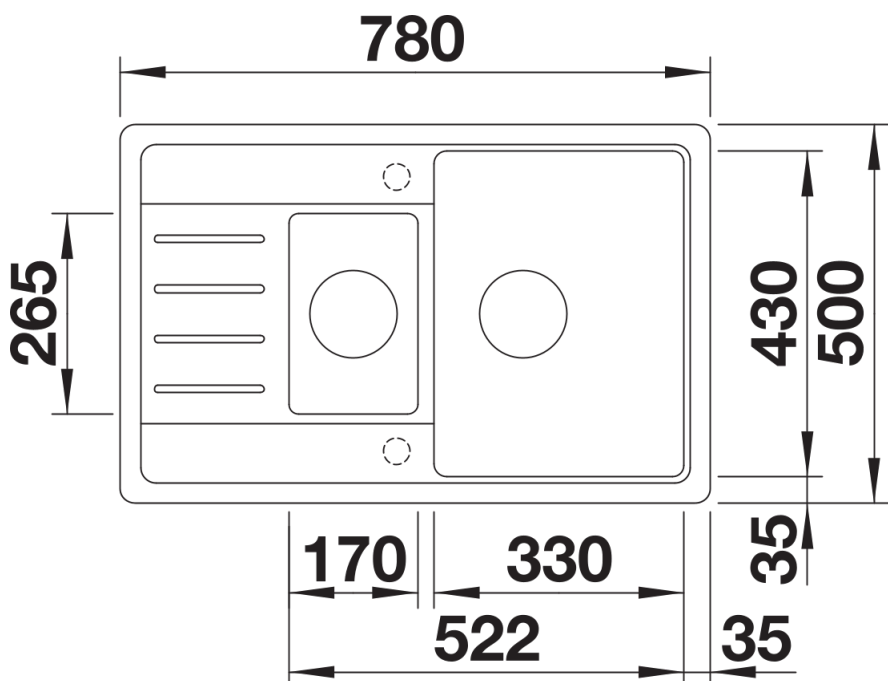

Kolory

Dostępne kolory

czarny
antracyt
alumetalik
biały
jaśmin
szampan
kawowy

SILGRANIT kawowy

Zakres dostawy

- armatura przelewowo-odpływowa
- dwa korki 3 ½" z sitkami

Szczegóły

Widok

Wycięcie

Widok z przodu

Widok z boku