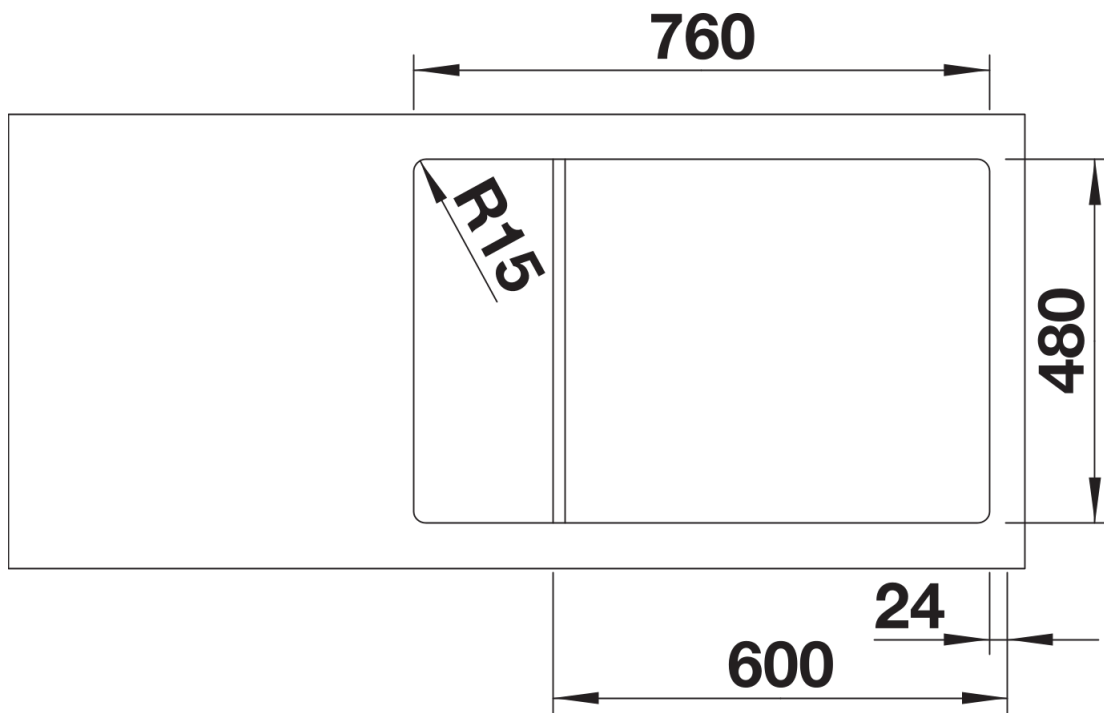

Kolory

Dostępne kolory

czarny
antracyt
alumetalik
biały
jaśmin
szampan
kawowy

SILGRANIT kawowy

Zakres dostawy

- armatura przelewowo-odpływowa
- dwa korki 3 ½" z sitkami

Szczegóły

Widok

Wycięcie

Widok z przodu

Widok z boku