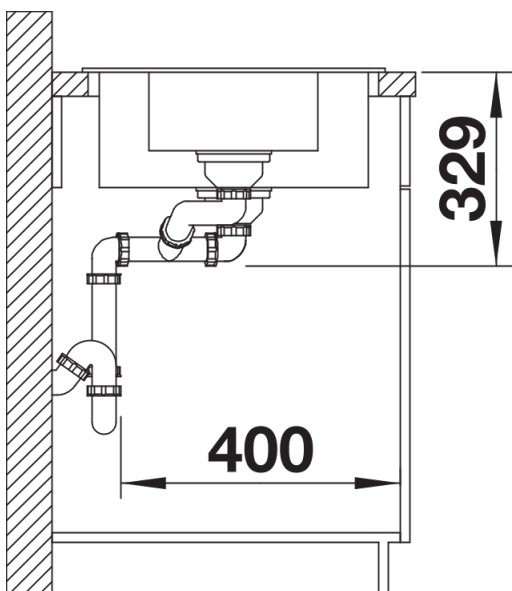

Kolory

Dostępne kolory

czarny
antracyt
alumetalik
biały
jaśmin
szampan
kawowy

SILGRANIT kawowy

Zakres dostawy

- armatura przelewowo-odpływowa
- dwa korki 3 ½" z sitkami

Szczegóły

Widok

Wycięcie

Widok z przodu

Widok z boku