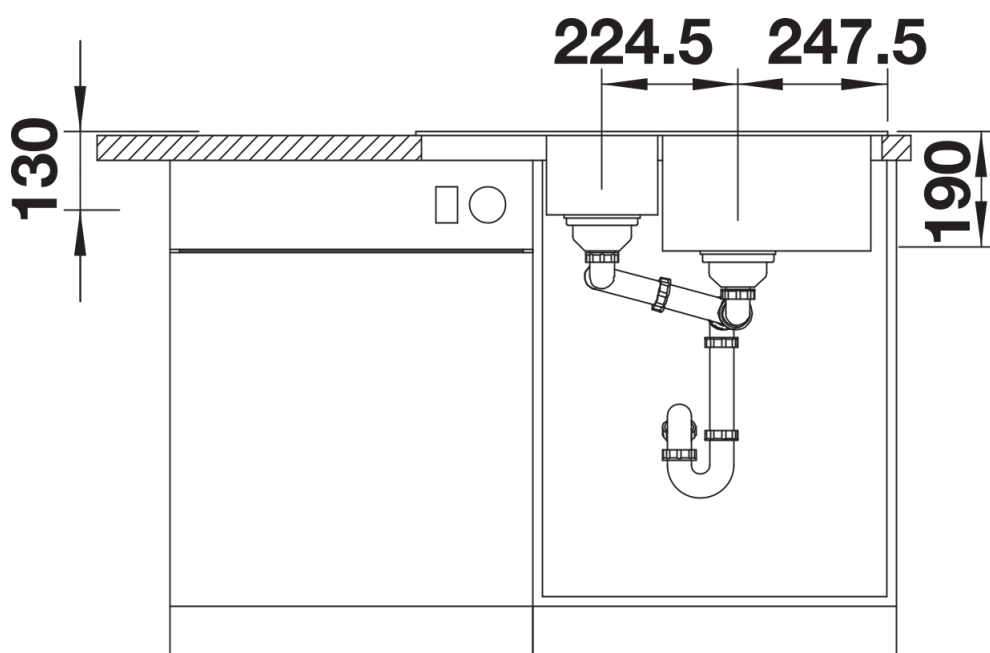

Kolory

Dostępne kolory

czarny
antracyt
alumetalik
biały
jaśmin
szampan
kawowy

SILGRANIT kawowy

Zakres dostawy

- armatura przelewowo-odpływowa
- dwa korki 3 ½" z sitkami

Szczegóły

Widok

Wycięcie

Widok z przodu

Widok z boku