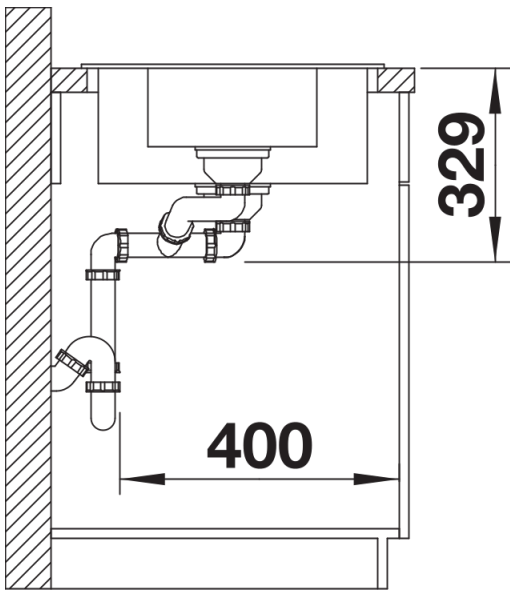

Kolory

Dostępne kolory

czarny
antracyt
alumetalik
biały
jaśmin
szampan
kawowy

SILGRANIT biały

Zakres dostawy

- armatura przelewowo-odpływowa
- dwa korki 3 ½" z sitkami

Szczegóły

Widok

Wycięcie

Widok z przodu

Widok z boku