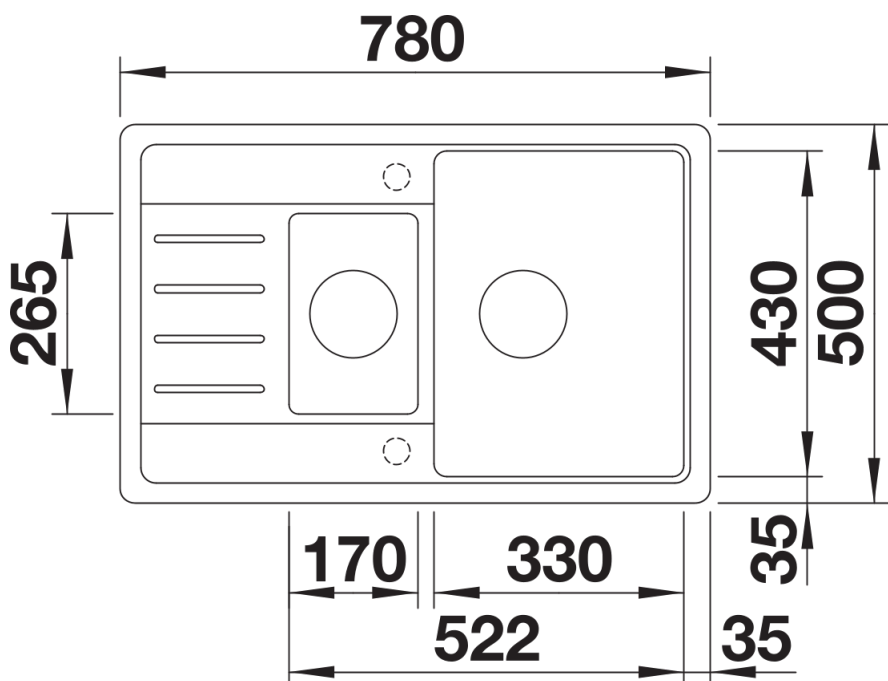

Kolory

Dostępne kolory

czarny
antracyt
alumetalik
biały
jaśmin
szampan
kawowy

SILGRANIT biały

Zakres dostawy

- armatura przelewowo-odpływowa
- dwa korki 3 ½" z sitkami

Szczegóły

Widok

Wycięcie

Widok z przodu

Widok z boku