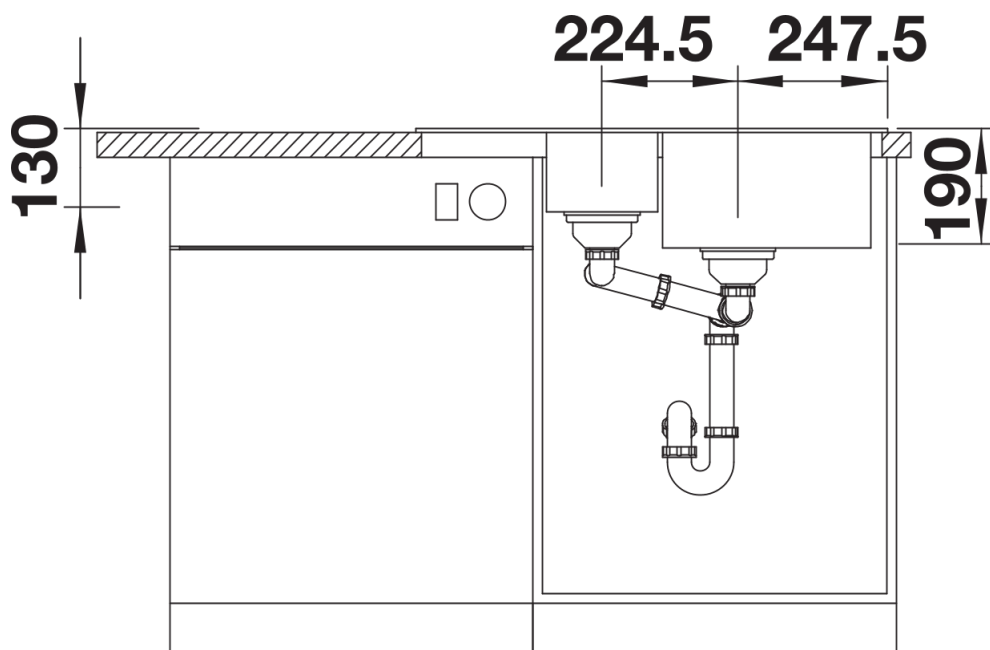

Kolory

Dostępne kolory

czarny
antracyt
alumetalik
biały
jaśmin
szampan
kawowy

SILGRANIT biały

Zakres dostawy

- armatura przelewowo-odpływowa
- dwa korki 3 ½" z sitkami

Szczegóły

Widok

Wycięcie

Widok z przodu

Widok z boku