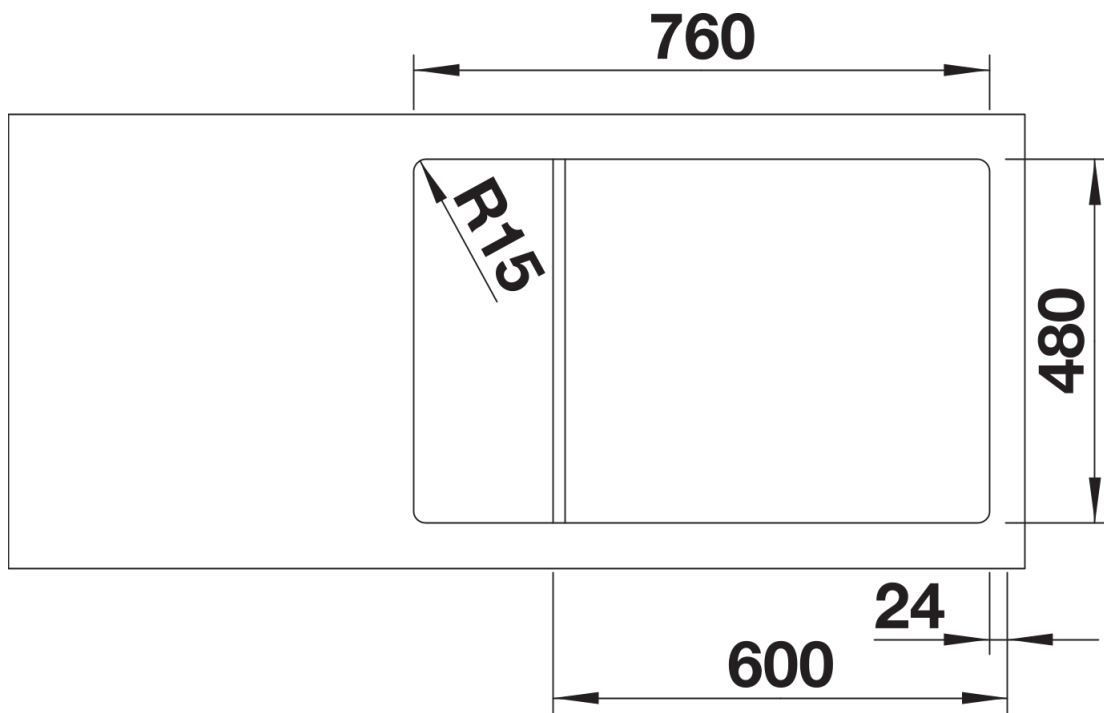

Kolory

Dostępne kolory

czarny
antracyt
alumetalik
biały
jaśmin
szampan
kawowy

SILGRANIT biały

Zakres dostawy

- armatura przelewowo-odpływowa
- dwa korki 3 ½" z sitkami

Szczegóły

Widok

Wycięcie

Widok z przodu

Widok z boku