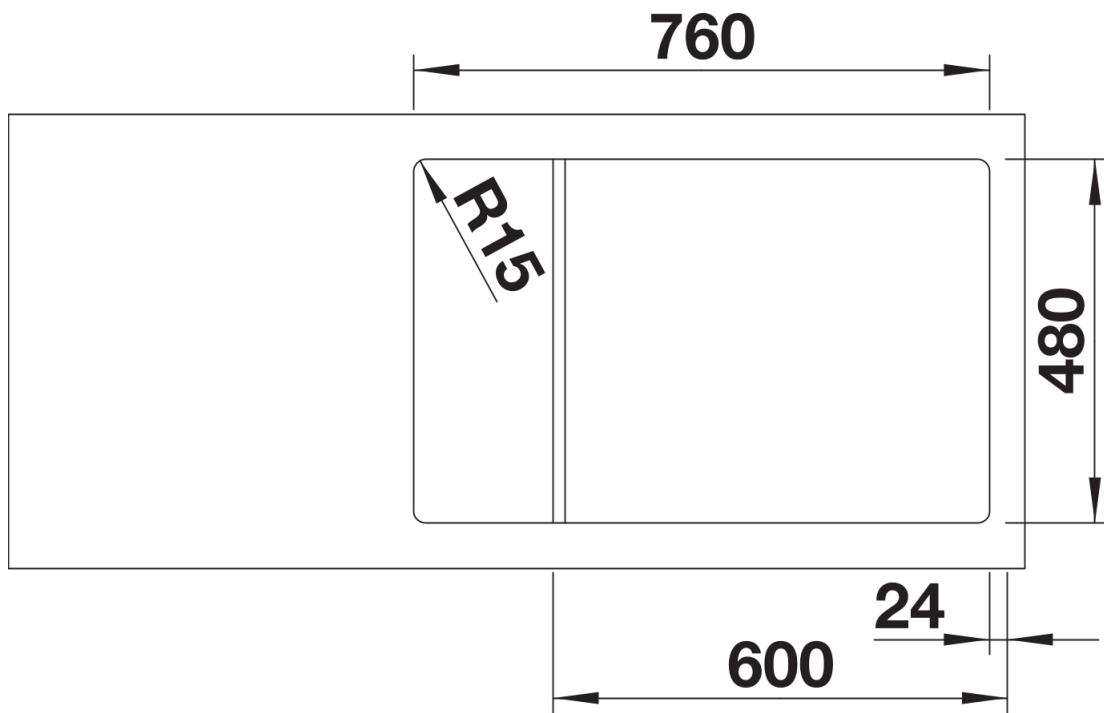

## Zakres dostawy

---

- armatura przelewowo-odpływowa
- dwa korki 3 ½" z sitkami

## Szczegóły

---

Widok

Wycięcie

Widok z przodu

Widok z boku