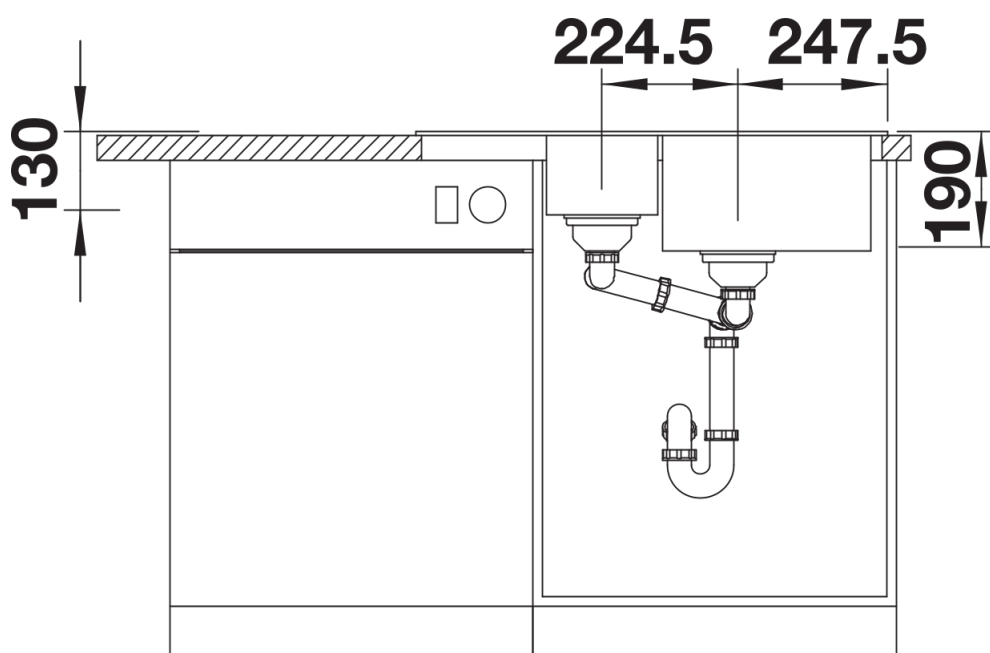

## Zakres dostawy

---

- armatura przelewowo-odpływowa
- dwa korki 3 ½" z sitkami

## Szczegóły

---

Widok

Wycięcie

Widok z przodu

Widok z boku