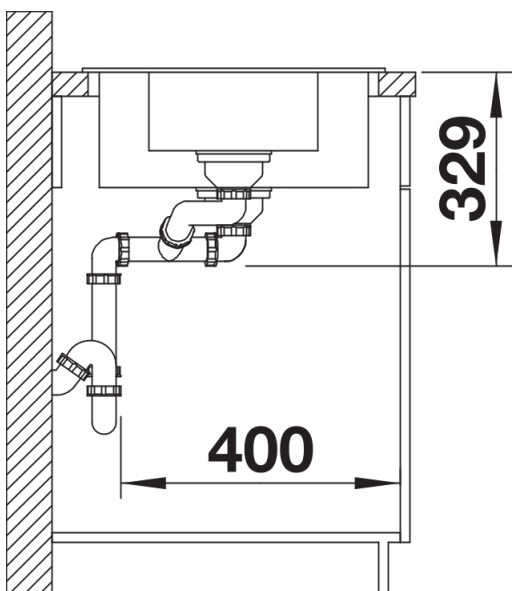

## Zakres dostawy

---

- armatura przelewowo-odpływowa
- dwa korki 3 ½" z sitkami

## Szczegóły

---

Widok

Wycięcie

Widok z przodu

Widok z boku