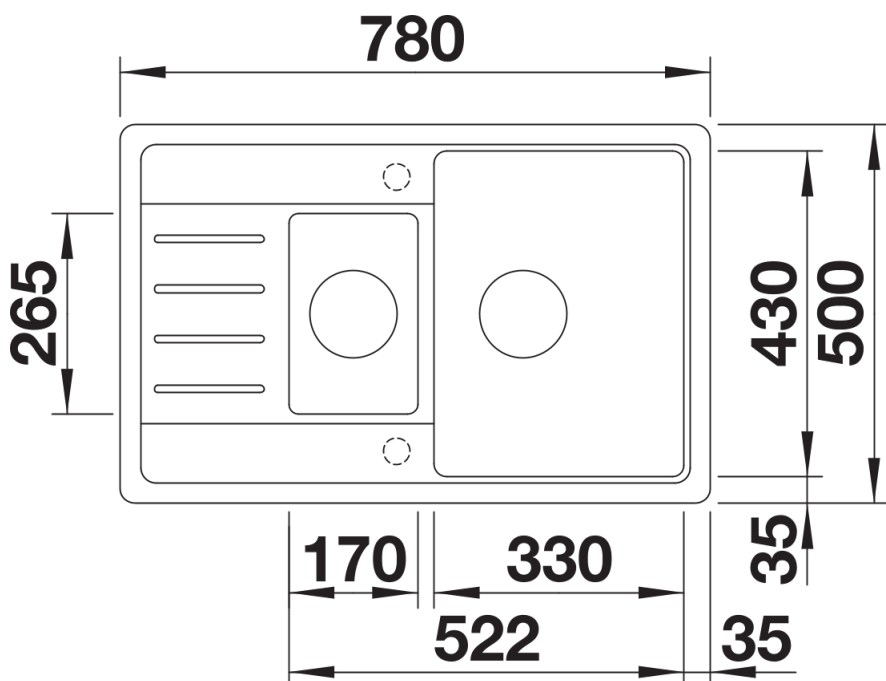

## Zakres dostawy

---

- armatura przelewowo-odpływowa
- dwa korki 3 ½" z sitkami

## Szczegóły

---

Widok

Wycięcie

Widok z przodu

Widok z boku