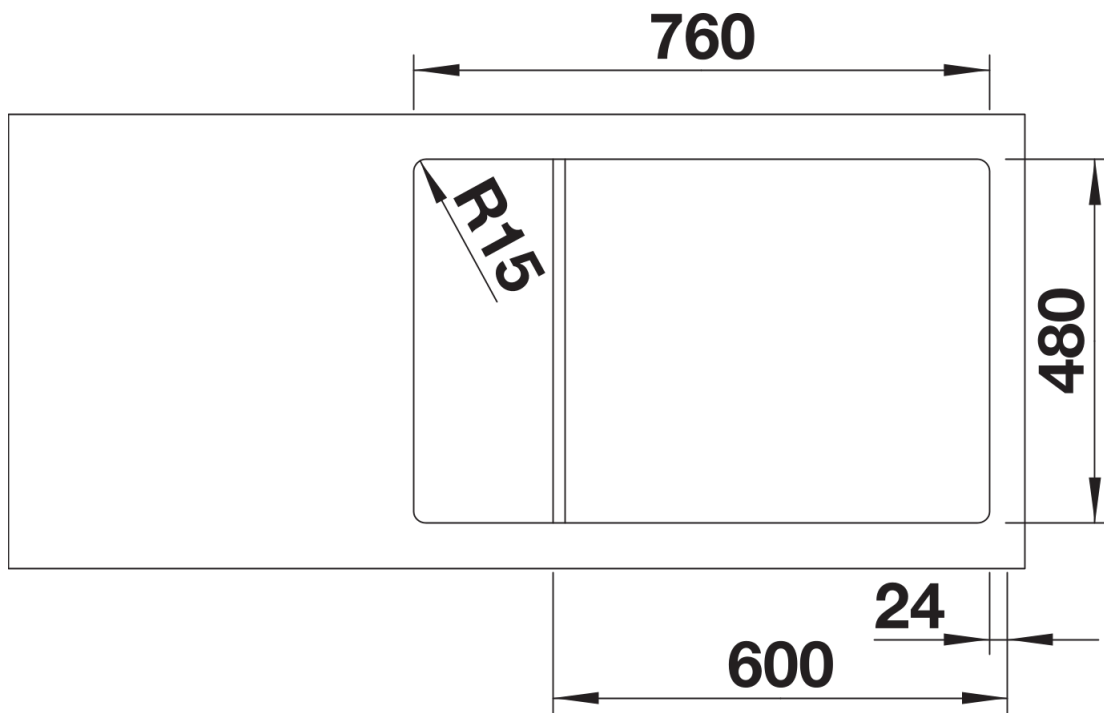

Arkusz danych produktu LEGRA 6 S Compact

Nr art. 521302

Zalety

- Klasyczny kształt połączony z nowoczesną funkcjonalnością
- Duża komora, komora dodatkowa i mały ociekacz
- Dzięki kompaktowym wymiarom pasuje do średnich i małych kuchni
- Zlewozmywak odwracalny

Kolory

Dostępne kolory

czarny
antracyt
alumetalik
biały
jaśmin
szampan
kawowy

SILGRANIT antracyt

Zakres dostawy

- armatura przelewowo-odpływowa
- dwa korki 3 ½" z sitkami

Szczegóły

Widok

Wycięcie

Widok z przodu

Widok z boku