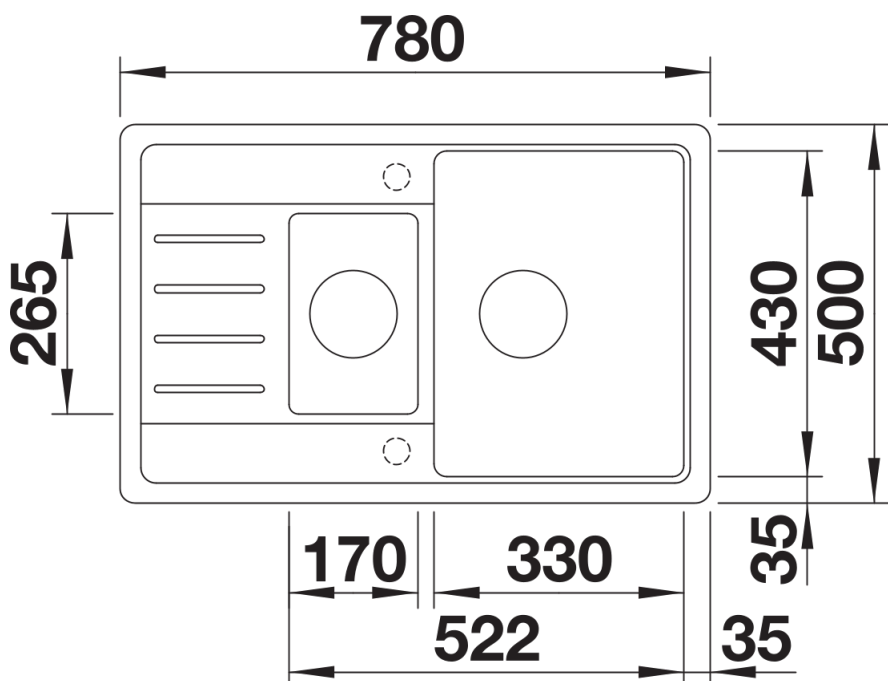

Arkusz danych produktu LEGRA 6 S Compact

Nr art. 521302

Zalety

- Klasyczny kształt połączony z nowoczesną funkcjonalnością
- Duża komora, komora dodatkowa i mały ociekacz
- Dzięki kompaktowym wymiarom pasuje do średnich i małych kuchni
- Zlewozmywak odwracalny

Kolory

Dostępne kolory

czarny
antracyt
alumetalik
biały
jaśmin
szampan
kawowy

SILGRANIT antracyt

Zakres dostawy

- armatura przelewowo-odpływowa
- dwa korki 3 ½" z sitkami

Szczegóły

Widok

Wycięcie

Widok z przodu

Widok z boku