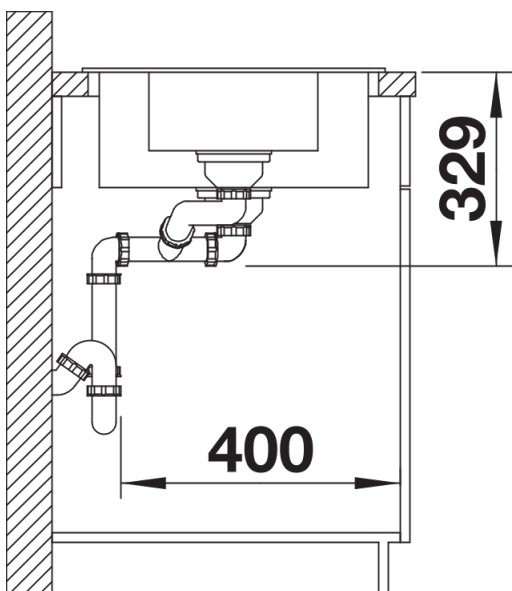

Kolory

Dostępne kolory

czarny
antracyt
alumetalik
biały
jaśmin
szampan
kawowy

SILGRANIT antracyt

Zakres dostawy

- armatura przelewowo-odpływowa
- dwa korki 3 ½" z sitkami

Szczegóły

Widok

Wycięcie

Widok z przodu

Widok z boku