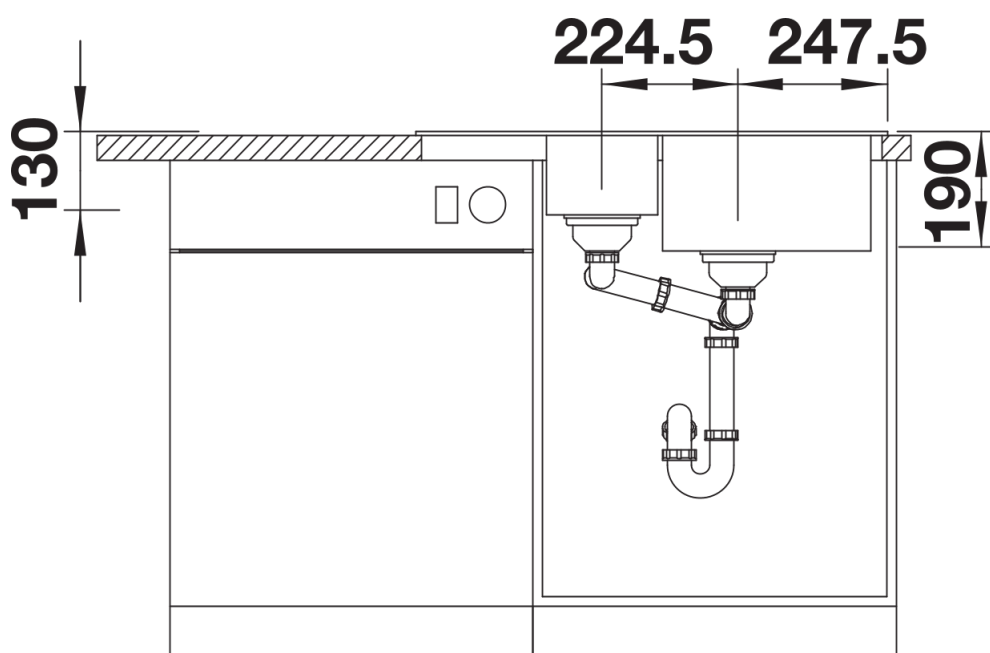

Kolory

Dostępne kolory

czarny
antracyt
alumetalik
biały
jaśmin
szampan
kawowy

SILGRANIT antracyt

Zakres dostawy

- armatura przelewowo-odpływowa
- dwa korki 3 ½" z sitkami

Szczegóły

Widok

Wycięcie

Widok z przodu

Widok z boku