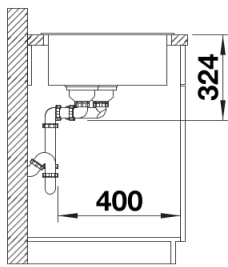

## Zakres dostawy

---

- armatura przelewowo-odpływowa
- 2 x korek z sitkiem 3 ½"

## Szczegóły

---

Widok

Wycięcie

Widok z przodu

Widok z boku