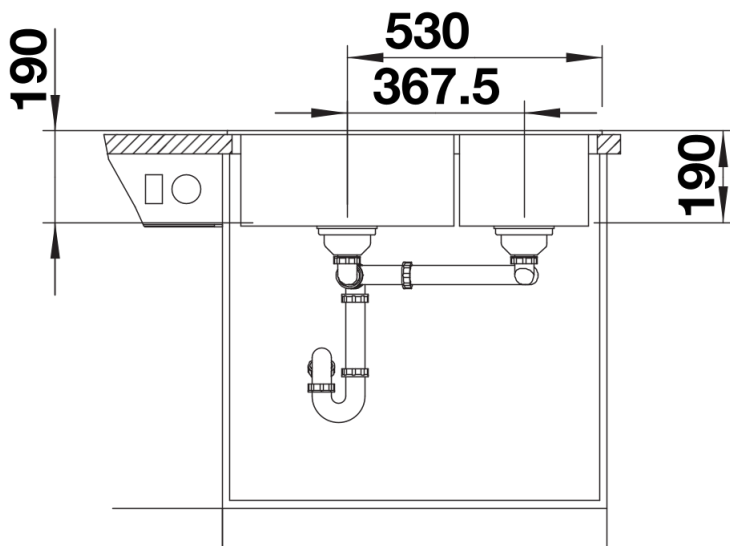

## Zakres dostawy

---

- armatura przelewowo-odpływowa
- 2 x korek z sitkiem 3 ½"

## Szczegóły

---

Widok

Wycięcie

Widok z przodu

Widok z boku