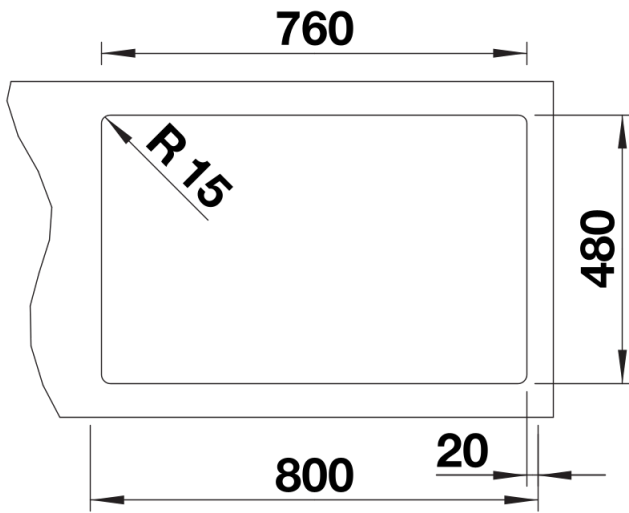

## Zakres dostawy

---

- armatura przelewowo-odpływowa
- 2 x korek z sitkiem 3 ½"

## Szczegóły

---

Widok

Wycięcie

Widok z przodu

Widok z boku