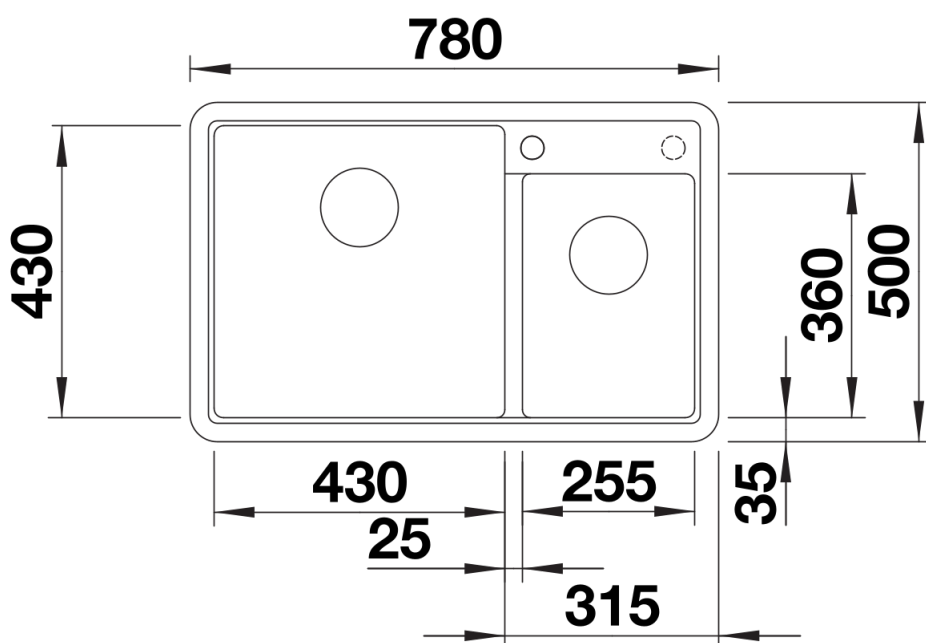

## Zakres dostawy

---

- armatura przelewowo-odpływowa
- 2 x korek z sitkiem 3 ½"

## Szczegóły

---

Widok

Wycięcie

Widok z przodu

Widok z boku