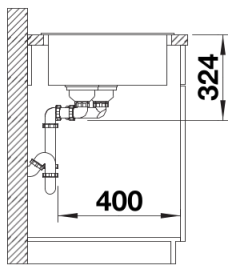

Dostępne kolory

czarny
antracyt
alumetalik
biały
jaśmin
szampan
kawowy

SILGRANIT biały

Zakres dostawy

- armatura przelewowo-odpływowa
- 2 x korek z sitkiem 3 ½"

Szczegóły

Widok

Wycięcie

Widok z przodu

Widok z boku