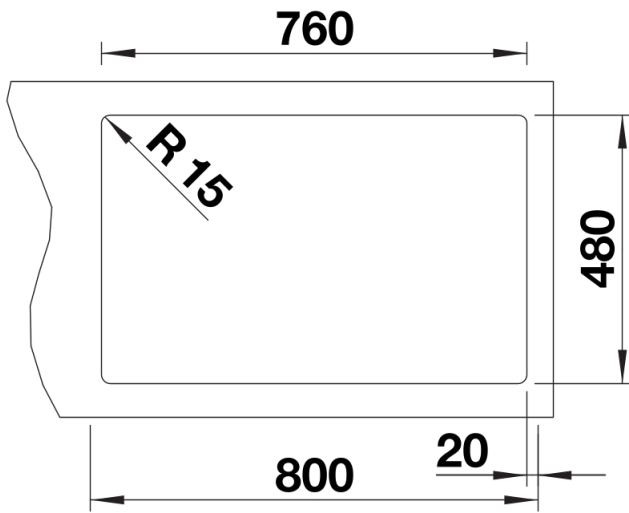

Arkusz danych produktu LEGRA 8

Nr art. 526226

Zalety

- Klasyczna forma połączona z nowoczesną funkcjonalnością
- Duża przestrzeń dzięki podwójnej komorze
- Wygodne korzystanie z dwóch komór jednocześnie

Kolory

Dostępne kolory

czarny
antracyt
alumetalik
biały
jaśmin
szampan
kawowy

SILGRANIT biały

Zakres dostawy

- armatura przelewowo-odpływowa
- 2 x korek z sitkiem 3 ½"

Szczegóły

Widok

Wycięcie

Widok z przodu

Widok z boku