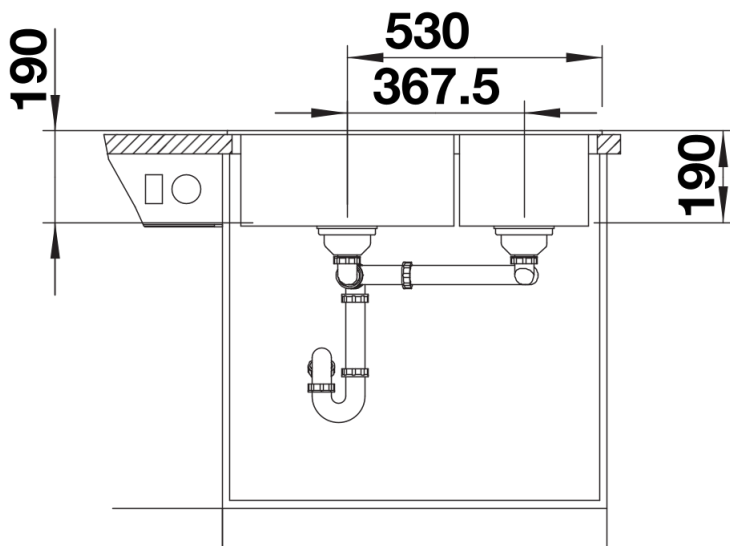

Dostępne kolory

czarny
antracyt
alumetalik
biały
jaśmin
szampan
kawowy

SILGRANIT biały

Zakres dostawy

- armatura przelewowo-odpływowa
- 2 x korek z sitkiem 3 ½"

Szczegóły

Widok

Wycięcie

Widok z przodu

Widok z boku