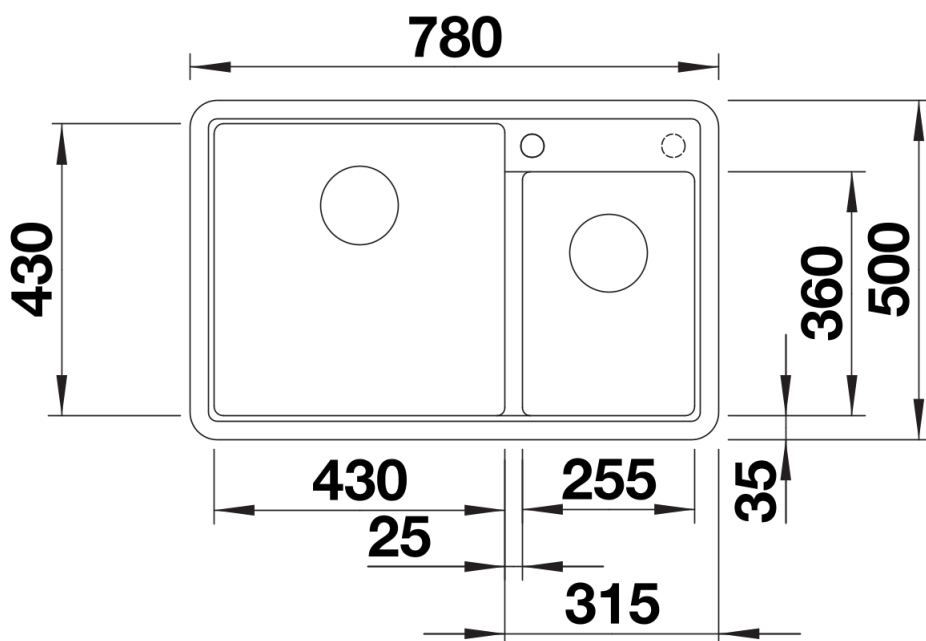

Dostępne kolory

czarny
antracyt
alumetalik
biały
jaśmin
szampan
kawowy

SILGRANIT biały

Zakres dostawy

- armatura przelewowo-odpływowa
- 2 x korek z sitkiem 3 ½"

Szczegóły

Widok

Wycięcie

Widok z przodu

Widok z boku