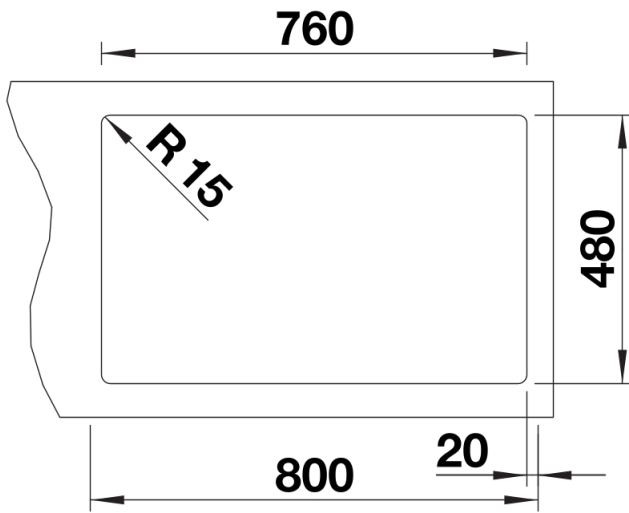

Dostępne kolory

czarny
antracyt
alumetalik
biały
jaśmin
szampan
kawowy

SILGRANIT antracyt

Zakres dostawy

- armatura przelewowo-odpływowa
- 2 x korek z sitkiem 3 ½"

Szczegóły

Widok

Wycięcie

Widok z przodu

Widok z boku