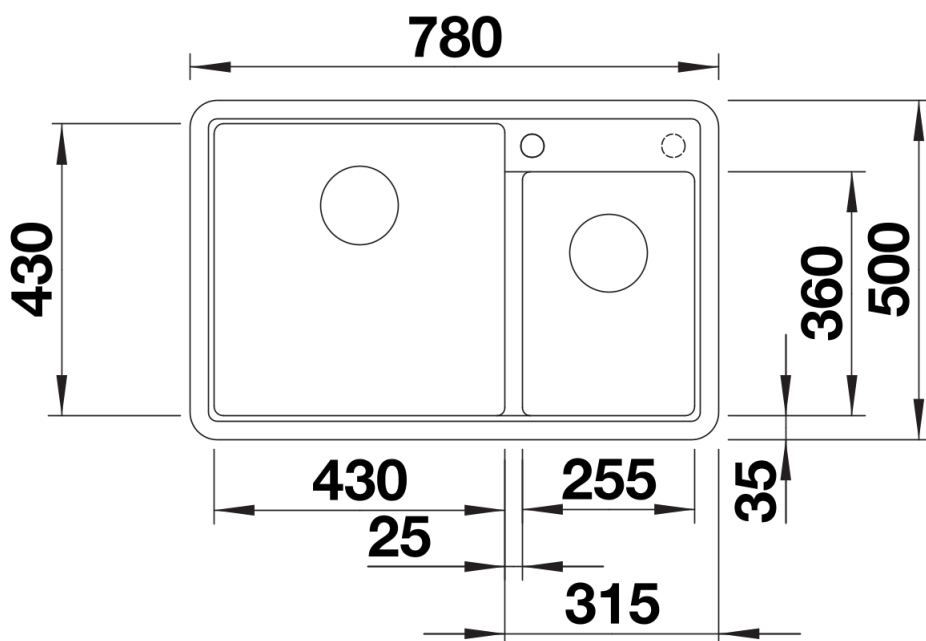

Dostępne kolory

czarny
antracyt
alumetalik
biały
jaśmin
szampan
kawowy

SILGRANIT antracyt

Zakres dostawy

- armatura przelewowo-odpływowa
- 2 x korek z sitkiem 3 ½"

Szczegóły

Widok

Wycięcie

Widok z przodu

Widok z boku