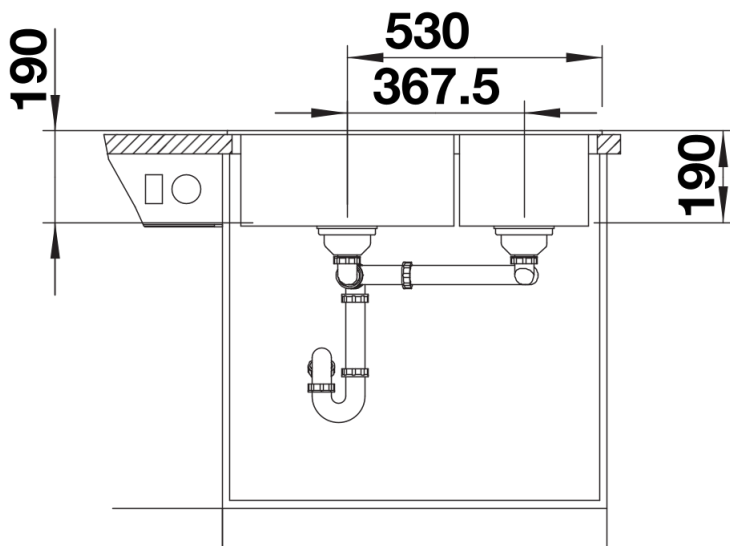

Dostępne kolory

czarny
antracyt
alumetalik
biały
jaśmin
szampan
kawowy

SILGRANIT antracyt

Zakres dostawy

- armatura przelewowo-odpływowa
- 2 x korek z sitkiem 3 ½"

Szczegóły

Widok

Wycięcie

Widok z przodu

Widok z boku