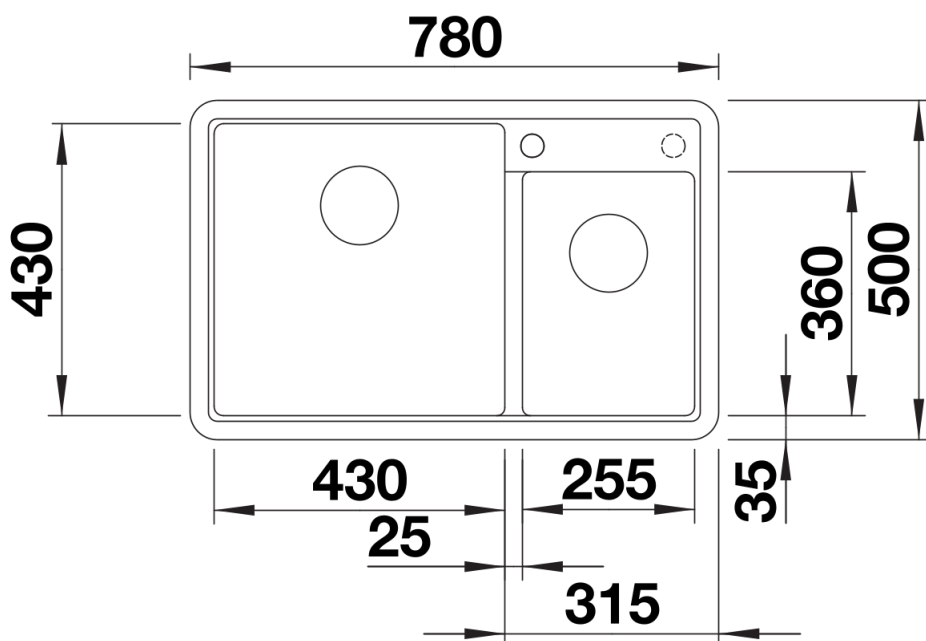

## Zakres dostawy

---

- armatura przelewowo-odpływowa
- 2 x korek z sitkiem 3 ½"

## Szczegóły

---

Widok

Wycięcie

Widok z przodu

Widok z boku