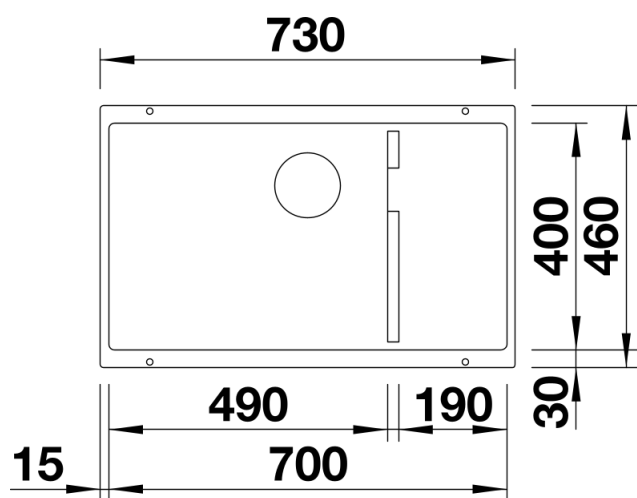

Arkusz danych produktu SUBLINE 700-U Level

Nr art. 526003

Zalety

- Komora podwieszana dla wymagających
- Ponadczasowa, elegancka forma komory
- 2 w 1: dwie komory, jeden otwór w blacie
- Kompletny program umożliwiający różnorodne aranżacje
- Stylowy i higieniczny: zakryty przelew C-overflow

223297 - Kosz wielofunkcyjny na naczynia ze stali szlachetnej

Szczegóły

Widok

Wycięcie

Widok z przodu

Widok z boku