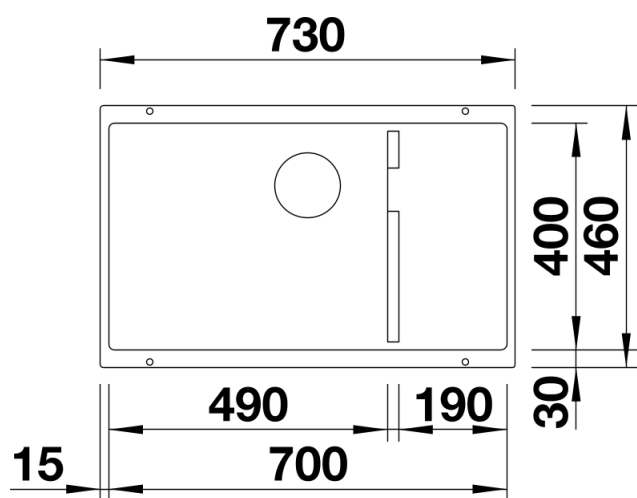

223297 - Kosz wielofunkcyjny na naczynia ze stali szlachetnej

Szczegóły

Widok

Wycięcie

Widok z przodu

Widok z boku