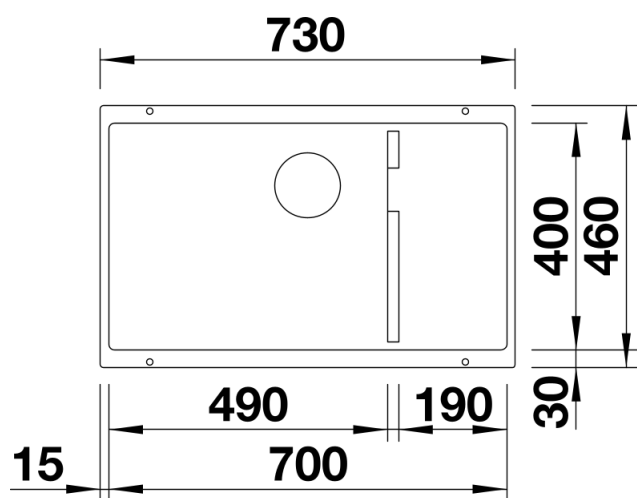

Arkusz danych produktu SUBLINE 700-U Level

Nr art. 523456

Zalety

- Komora podwieszana dla wymagających
- Ponadczasowa, elegancka forma komory
- 2 w 1: dwie komory, jeden otwór w blacie
- Kompletny program umożliwiający różnorodne aranżacje
- Stylowy i higieniczny: zakryty przelew C-overflow

223297 - Kosz wielofunkcyjny na naczynia ze stali szlachetnej

Szczegóły

Widok

Wycięcie

Widok z przodu

Widok z boku