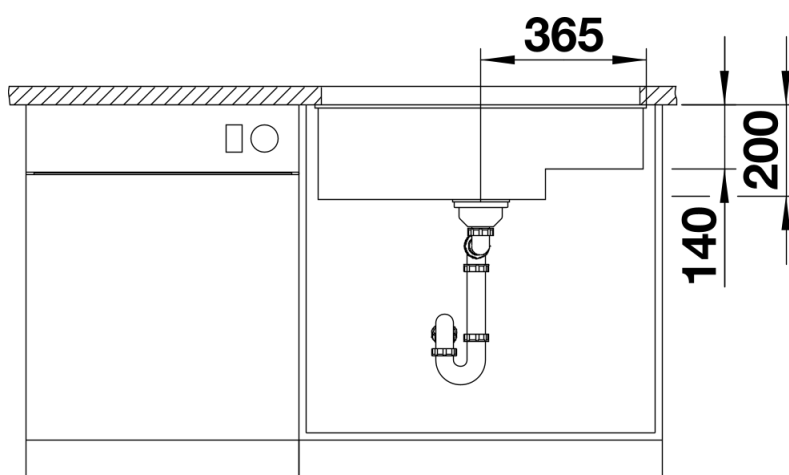

223297 - Kosz wielofunkcyjny na naczynia ze stali szlachetnej

Szczegóły

Widok

Wycięcie

Widok z przodu

Widok z boku