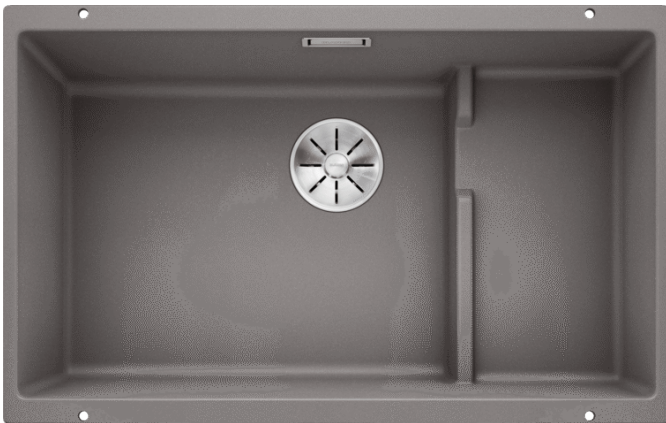

Arkusz danych produktu SUBLINE 700-U Level

Nr art. 523454

Zalety

- Komora podwieszana dla wymagających
- Ponadczasowa, elegancka forma komory
- 2 w 1: dwie komory, jeden otwór w blacie
- Kompletny program umożliwiający różnorodne aranżacje
- Stylowy i higieniczny: zakryty przelew C-overflow

Kolory

Dostępne kolory

czarny
antracyt
szarość skały
alumetalik
biały
jaśmin
tartufo
kawowy

SILGRANIT alumetalik

Zakres dostawy

- koszyk stalowy
- armatura przelewowo-odpływowa
- korek InFino 3 1/2" z sitkiem
- zestaw montażowy (bez uszczelki)

223297 - Kosz wielofunkcyjny na naczynia ze stali szlachetnej

Szczegóły

Widok

Wycięcie

Widok z przodu

Widok z boku