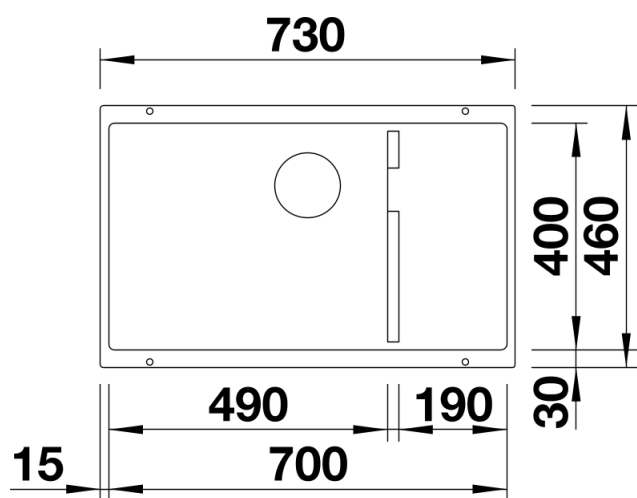

Arkusz danych produktu SUBLINE 700-U Level

Nr art. 523454

Zalety

- Komora podwieszana dla wymagających
- Ponadczasowa, elegancka forma komory
- 2 w 1: dwie komory, jeden otwór w blacie
- Kompletny program umożliwiający różnorodne aranżacje
- Stylowy i higieniczny: zakryty przelew C-overflow

223297 - Kosz wielofunkcyjny na naczynia ze stali szlachetnej

Szczegóły

Widok

Wycięcie

Widok z przodu

Widok z boku