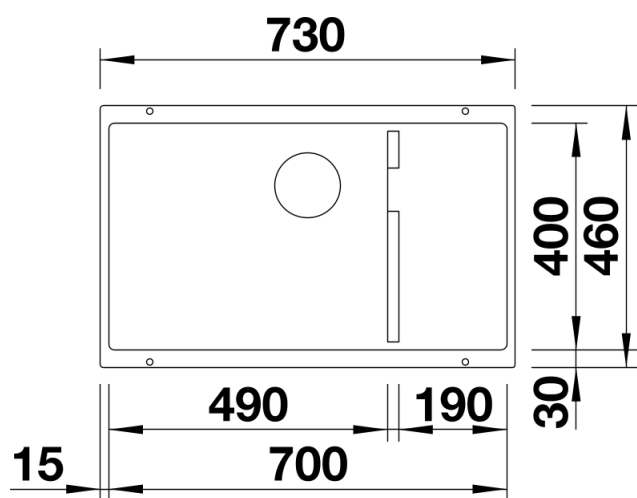

Arkusz danych produktu SUBLINE 700-U Level

Nr art. 523453

Zalety

- Komora podwieszana dla wymagających
- Ponadczasowa, elegancka forma komory
- 2 w 1: dwie komory, jeden otwór w blacie
- Kompletny program umożliwiający różnorodne aranżacje
- Stylowy i higieniczny: zakryty przelew C-overflow

223297 - Kosz wielofunkcyjny na naczynia ze stali szlachetnej

Szczegóły

Widok

Wycięcie

Widok z przodu

Widok z boku