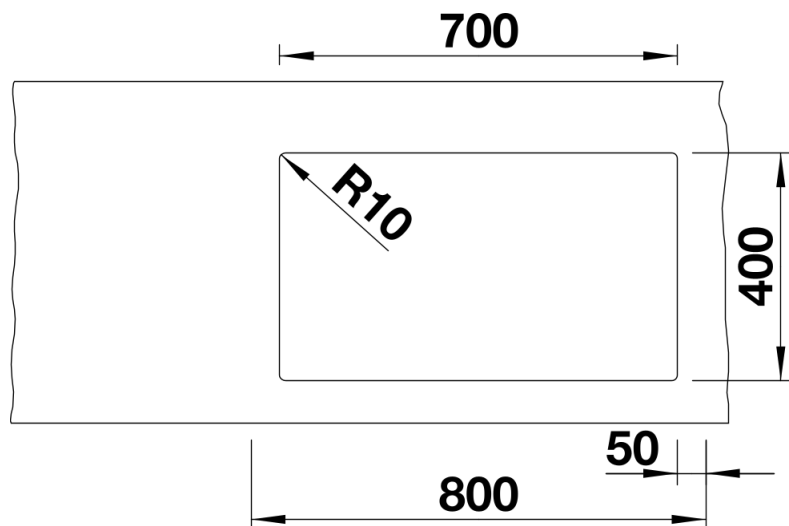

Arkusz danych produktu SUBLINE 700-U Level

Nr art. 526004

Zalety

- Komora podwieszana dla wymagających
- Ponadczasowa, elegancka forma komory
- 2 w 1: dwie komory, jeden otwór w blacie
- Kompletny program umożliwiający różnorodne aranżacje
- Stylowy i higieniczny: zakryty przelew C-overflow

Kolory

Dostępne kolory

czarny
antracyt
szarość skały
alumetalik
biały
jaśmin
tartufo
kawowy

SILGRANIT czarny

Zakres dostawy

- armatura przelewowo-odpływowa
- korek InFino 3 ½" z sitkiem
- zestaw montażowy (bez uszczelki)

Szczegóły

Widok

Wycięcie

Widok z przodu

Widok z boku