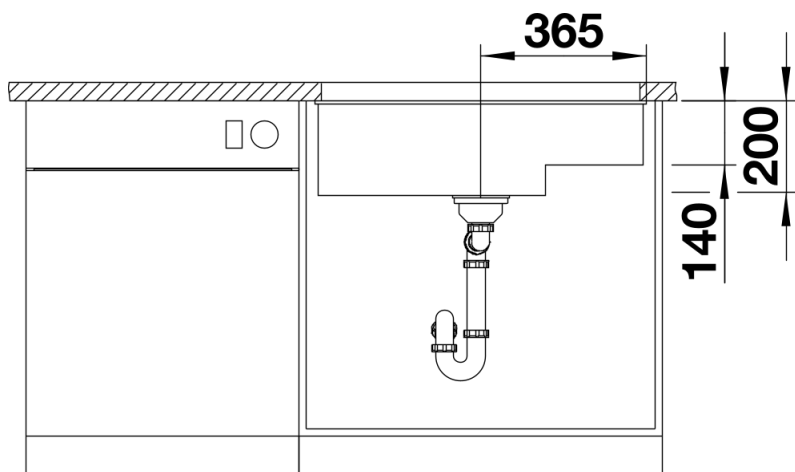

Arkusz danych produktu SUBLINE 700-U Level

Nr art. 526004

Zalety

- Komora podwieszana dla wymagających
- Ponadczasowa, elegancka forma komory
- 2 w 1: dwie komory, jeden otwór w blacie
- Kompletny program umożliwiający różnorodne aranżacje
- Stylowy i higieniczny: zakryty przelew C-overflow

Kolory

Dostępne kolory

czarny
antracyt
szarość skały
alumetalik
biały
jaśmin
tartufo
kawowy

SILGRANIT czarny

Zakres dostawy

- armatura przelewowo-odpływowa
- korek InFino 3 ½" z sitkiem
- zestaw montażowy (bez uszczelki)

Szczegóły

Widok

Wycięcie

Widok z przodu

Widok z boku