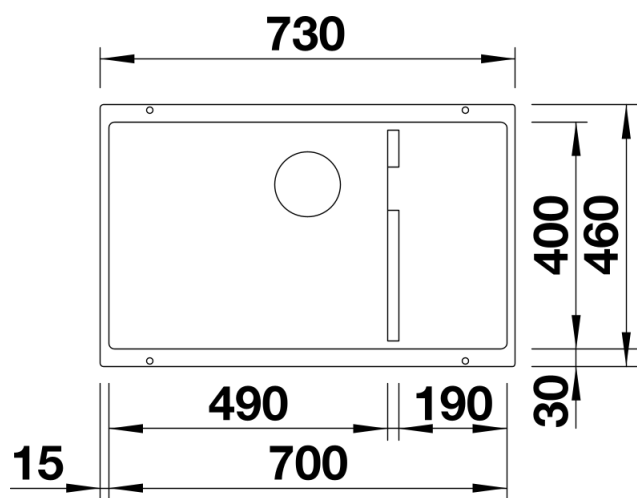

Arkusz danych produktu SUBLINE 700-U Level

Nr art. 526004

Zalety

- Komora podwieszana dla wymagających
- Ponadczasowa, elegancka forma komory
- 2 w 1: dwie komory, jeden otwór w blacie
- Kompletny program umożliwiający różnorodne aranżacje
- Stylowy i higieniczny: zakryty przelew C-overflow

Szczegóły

Widok

Wycięcie

Widok z przodu

Widok z boku