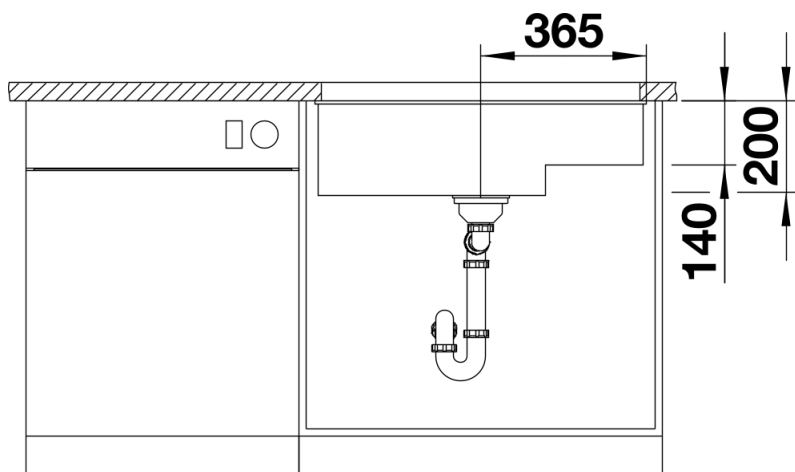

Arkusz danych produktu SUBLINE 700-U Level

Nr art. 523542

Zalety

- Komora podwieszana dla wymagających
- Ponadczasowa, elegancka forma komory
- 2 w 1: dwie komory, jeden otwór w blacie
- Kompletny program umożliwiający różnorodne aranżacje
- Stylowy i higieniczny: zakryty przelew C-overflow

Kolory

Dostępne kolory

czarny
antracyt
szarość skały
alumetalik
biały
jaśmin
tartufo
kawowy

SILGRANIT biały

Zakres dostawy

- armatura przelewowo-odpływowa
- korek InFino 3 1/2" z sitkiem
- zestaw montażowy (bez uszczelki)

Szczegóły

Widok

Wycięcie

Widok z przodu

Widok z boku