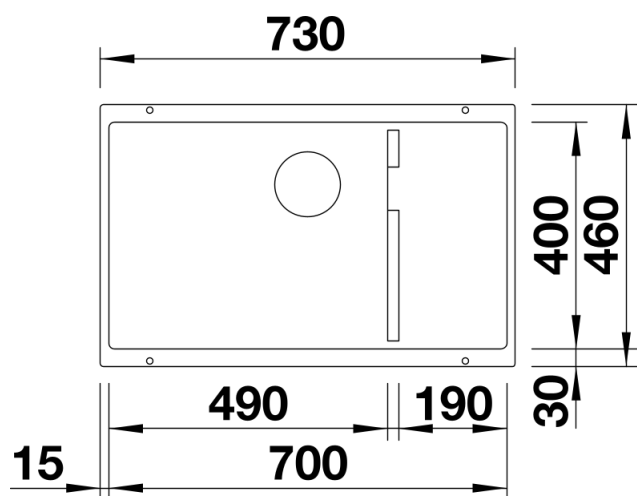

Arkusz danych produktu SUBLINE 700-U Level

Nr art. 523542

Zalety

- Komora podwieszana dla wymagających
- Ponadczasowa, elegancka forma komory
- 2 w 1: dwie komory, jeden otwór w blacie
- Kompletny program umożliwiający różnorodne aranżacje
- Stylowy i higieniczny: zakryty przelew C-overflow

Szczegóły

Widok

Wycięcie

Widok z przodu

Widok z boku