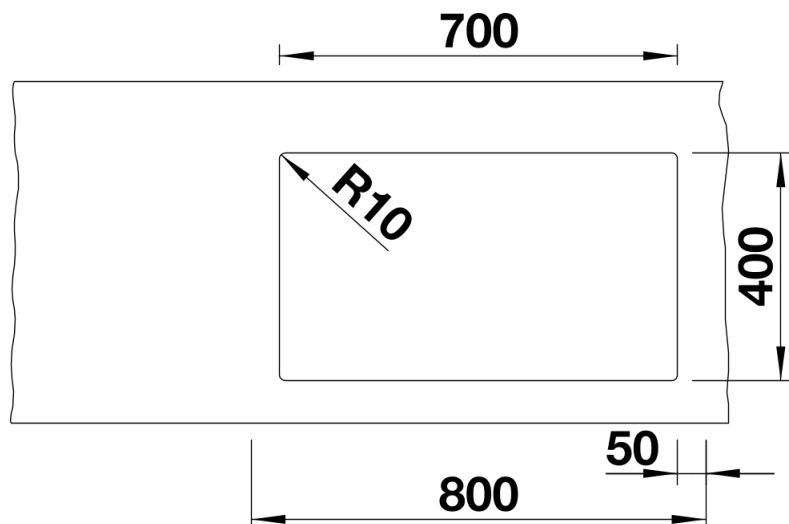

Arkusz danych produktu SUBLINE 700-U Level

Nr art. 523542

Zalety

- Komora podwieszana dla wymagających
- Ponadczasowa, elegancka forma komory
- 2 w 1: dwie komory, jeden otwór w blacie
- Kompletny program umożliwiający różnorodne aranżacje
- Stylowy i higieniczny: zakryty przelew C-overflow

Kolory

Dostępne kolory

czarny
antracyt
szarość skały
alumetalik
biały
jaśmin
tartufo
kawowy

SILGRANIT biały

Zakres dostawy

- armatura przelewowo-odpływowa
- korek InFino 3 1/2" z sitkiem
- zestaw montażowy (bez uszczelki)

Szczegóły

Widok

Wycięcie

Widok z przodu

Widok z boku