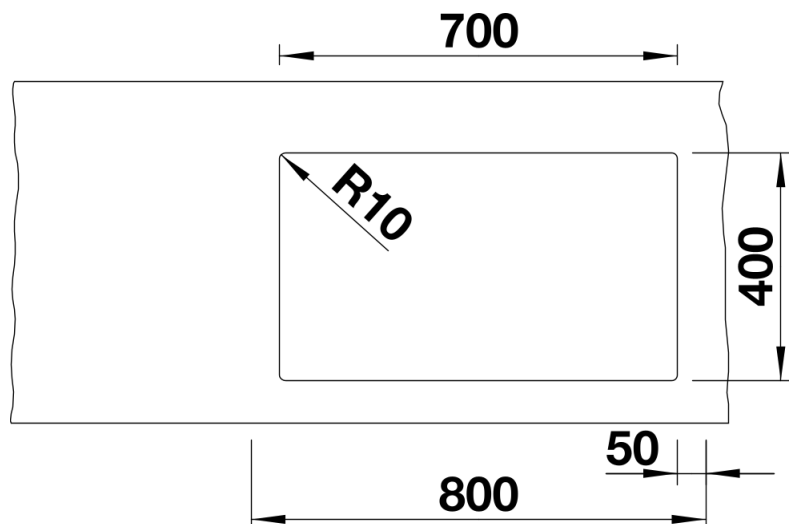

Arkusz danych produktu SUBLINE 700-U Level

Nr art. 523538

Zalety

- Komora podwieszana dla wymagających
- Ponadczasowa, elegancka forma komory
- 2 w 1: dwie komory, jeden otwór w blacie
- Kompletny program umożliwiający różnorodne aranżacje
- Stylowy i higieniczny: zakryty przelew C-overflow

Kolory

Dostępne kolory

czarny
antracyt
szarość skały
alumetalik
biały
jaśmin
tartufo
kawowy

SILGRANIT antracyt

Zakres dostawy

- armatura przelewowo-odpływowa
- korek InFino 3 1/2" z sitkiem
- zestaw montażowy (bez uszczelki)

Szczegóły

Widok

Wycięcie

Widok z przodu

Widok z boku