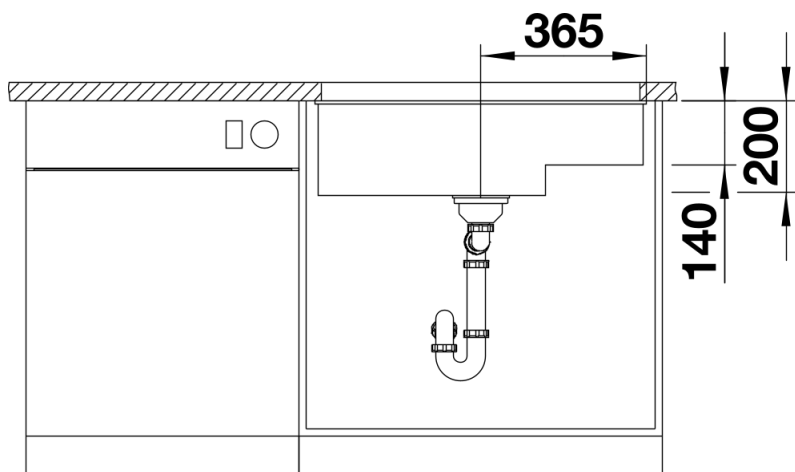

Arkusz danych produktu SUBLINE 700-U Level

Nr art. 523538

Zalety

- Komora podwieszana dla wymagających
- Ponadczasowa, elegancka forma komory
- 2 w 1: dwie komory, jeden otwór w blacie
- Kompletny program umożliwiający różnorodne aranżacje
- Stylowy i higieniczny: zakryty przelew C-overflow

Kolory

Dostępne kolory

czarny
antracyt
szarość skały
alumetalik
biały
jaśmin
tartufo
kawowy

SILGRANIT antracyt

Zakres dostawy

- armatura przelewowo-odpływowa
- korek InFino 3 1/2" z sitkiem
- zestaw montażowy (bez uszczelki)

Szczegóły

Widok

Wycięcie

Widok z przodu

Widok z boku