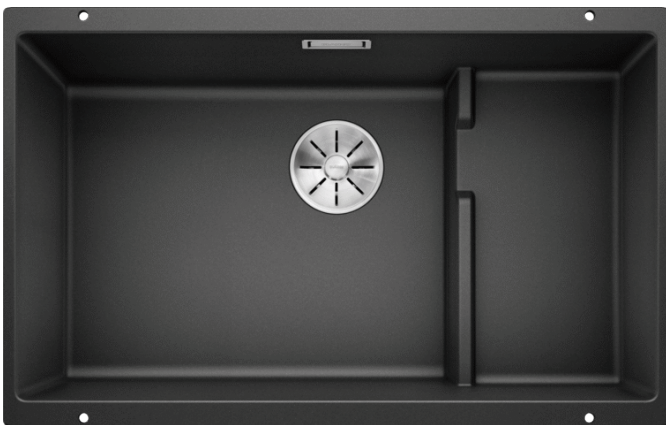

Arkusz danych produktu SUBLINE 700-U Level

Nr art. 523538

Zalety

- Komora podwieszana dla wymagających
- Ponadczasowa, elegancka forma komory
- 2 w 1: dwie komory, jeden otwór w blacie
- Kompletny program umożliwiający różnorodne aranżacje
- Stylowy i higieniczny: zakryty przelew C-overflow

Kolory

Dostępne kolory

czarny
antracyt
szarość skały
alumetalik
biały
jaśmin
tartufo
kawowy

SILGRANIT antracyt

Zakres dostawy

- armatura przelewowo-odpływowa
- korek InFino 3 1/2" z sitkiem
- zestaw montażowy (bez uszczelki)