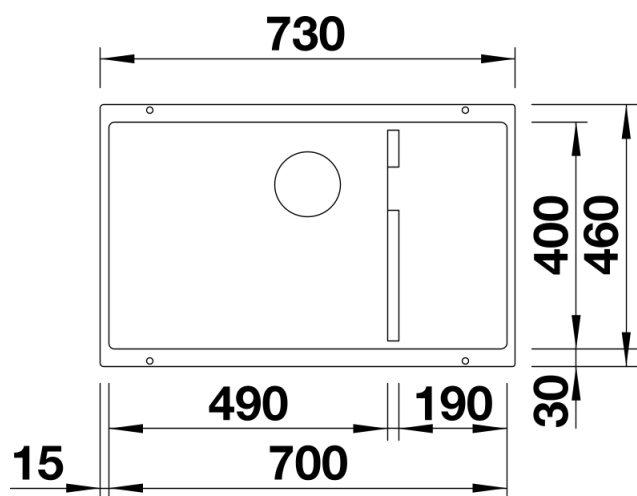

Arkusz danych produktu SUBLINE 700-U Level

Nr art. 523538

Zalety

- Komora podwieszana dla wymagających
- Ponadczasowa, elegancka forma komory
- 2 w 1: dwie komory, jeden otwór w blacie
- Kompletny program umożliwiający różnorodne aranżacje
- Stylowy i higieniczny: zakryty przelew C-overflow

Szczegóły

Widok

Wycięcie

Widok z przodu

Widok z boku