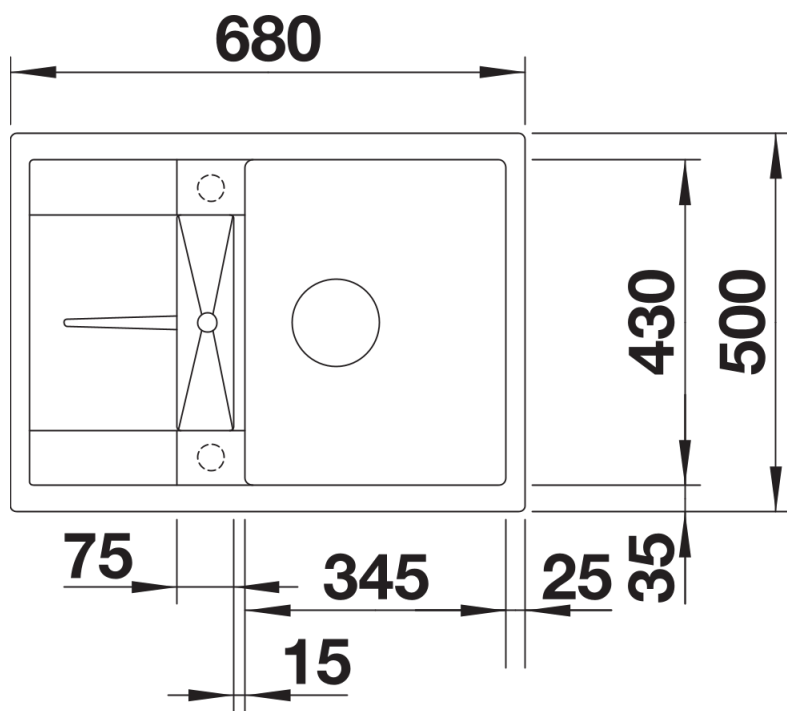

Arkusz danych produktu METRA 45 S Compact

Nr art. 525912

Zalety

- Nowoczesne, proste wzornictwo
- Maksymalny wymiar komory zapewnia jeszcze więcej miejsca do zmywania naczyń
- Kompaktowy ociekacz ze zintegrowanym odpływem
- Estetyczna niskoprofilowana krawędź
- Możliwy montaż odwracalny i podwieszany

Szczegóły

Widok

Wycięcie

Widok z przodu

Widok z boku