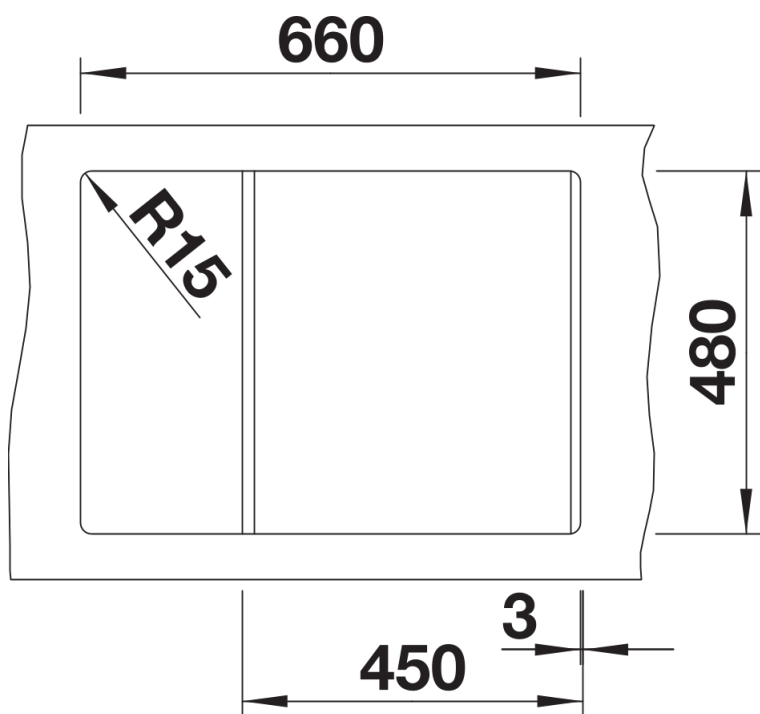

Arkusz danych produktu METRA 45 S Compact

Nr art. 525912

Zalety

- Nowoczesne, proste wzornictwo
- Maksymalny wymiar komory zapewnia jeszcze więcej miejsca do zmywania naczyń
- Kompaktowy ociekacz ze zintegrowanym odpływem
- Estetyczna niskoprofilowana krawędź
- Możliwy montaż odwracalny i podwieszany

Szczegóły

Widok

Wycięcie

Widok z przodu

Widok z boku