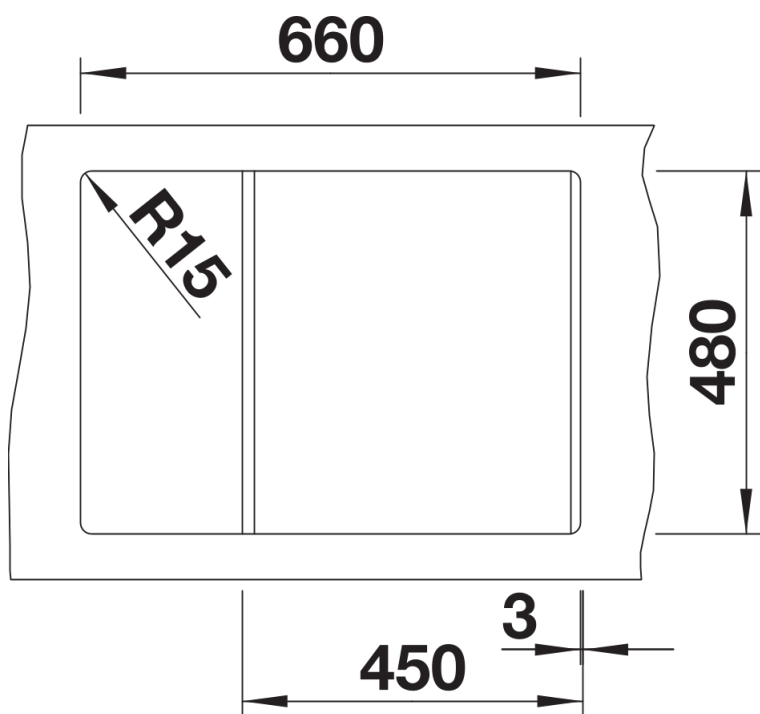

Arkusz danych produktu METRA 45 S Compact

Nr art. 519570

Zalety

- Nowoczesne, proste wzornictwo
- Maksymalny wymiar komory zapewnia jeszcze więcej miejsca do zmywania naczyń
- Kompaktowy ociekacz ze zintegrowanym odpływem
- Estetyczna niskoprofilowana krawędź
- Możliwy montaż odwracalny i podwieszany

Kolory

Dostępne kolory

czarny
antracyt
szarość skały
alumetalik
biały
jaśmin
tartufo
kawowy

SILGRANIT kawowy

Zakres dostawy

- armatura przelewowo-odpływowa zapewniająca więcej miejsca w szafce
- korek z sitkiem 3 ½"

Szczegóły

Widok

Wycięcie

Widok z przodu

Widok z boku