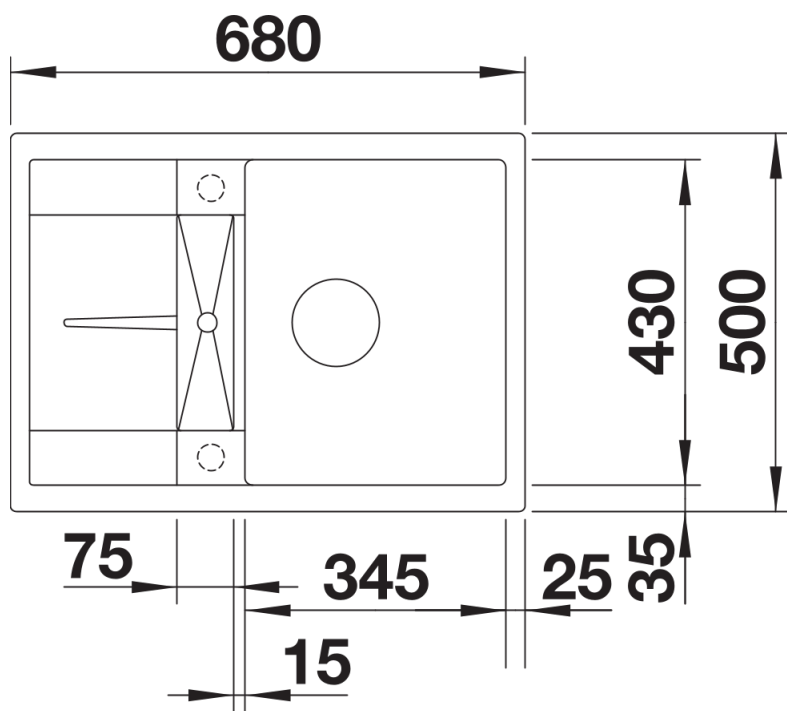

Arkusz danych produktu METRA 45 S Compact

Nr art. 519570

Zalety

- Nowoczesne, proste wzornictwo
- Maksymalny wymiar komory zapewnia jeszcze więcej miejsca do zmywania naczyń
- Kompaktowy ociekacz ze zintegrowanym odpływem
- Estetyczna niskoprofilowana krawędź
- Możliwy montaż odwracalny i podwieszany

Kolory

Dostępne kolory

czarny
antracyt
szarość skały
alumetalik
biały
jaśmin
tartufo
kawowy

SILGRANIT kawowy

Zakres dostawy

- armatura przelewowo-odpływowa zapewniająca więcej miejsca w szafce
- korek z sitkiem 3 ½"

Szczegóły

Widok

Wycięcie

Widok z przodu

Widok z boku