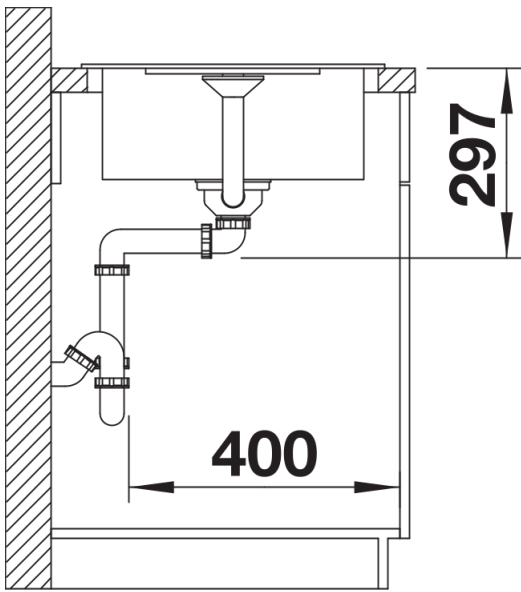

Kolory

Dostępne kolory

czarny
antracyt
szarość skały
alumetalik
biały
jaśmin
tartufo
kawowy

SILGRANIT kawowy

Zakres dostawy

- armatura przelewowo-odpływowa zapewniająca więcej miejsca w szafce
- korek z sitkiem 3 ½"

Szczegóły

Widok

Wycięcie

Widok z przodu

Widok z boku