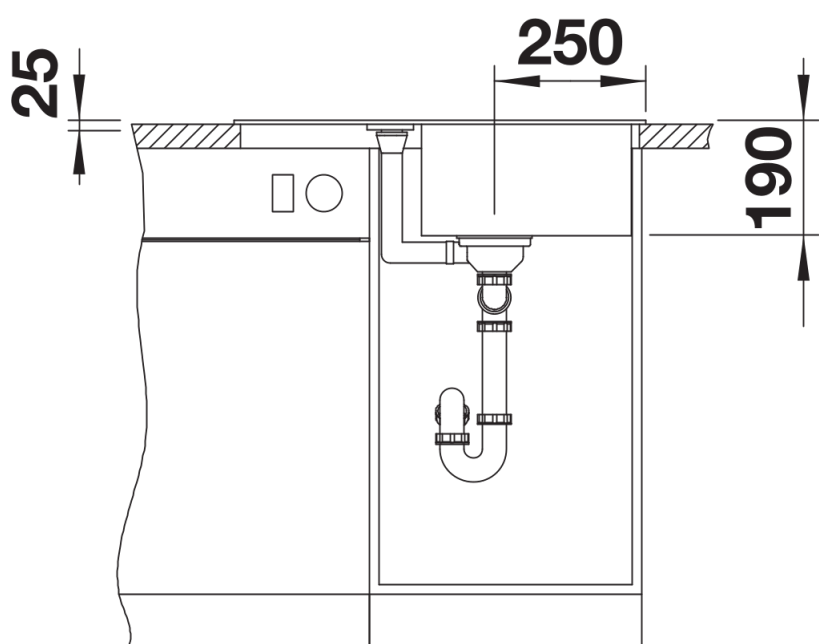

Arkusz danych produktu METRA 45 S Compact

Nr art. 519570

Zalety

- Nowoczesne, proste wzornictwo
- Maksymalny wymiar komory zapewnia jeszcze więcej miejsca do zmywania naczyń
- Kompaktowy ociekacz ze zintegrowanym odpływem
- Estetyczna niskoprofilowana krawędź
- Możliwy montaż odwracalny i podwieszany

Kolory

Dostępne kolory

czarny
antracyt
szarość skały
alumetalik
biały
jaśmin
tartufo
kawowy

SILGRANIT kawowy

Zakres dostawy

- armatura przelewowo-odpływowa zapewniająca więcej miejsca w szafce
- korek z sitkiem 3 ½"

Szczegóły

Widok

Wycięcie

Widok z przodu

Widok z boku