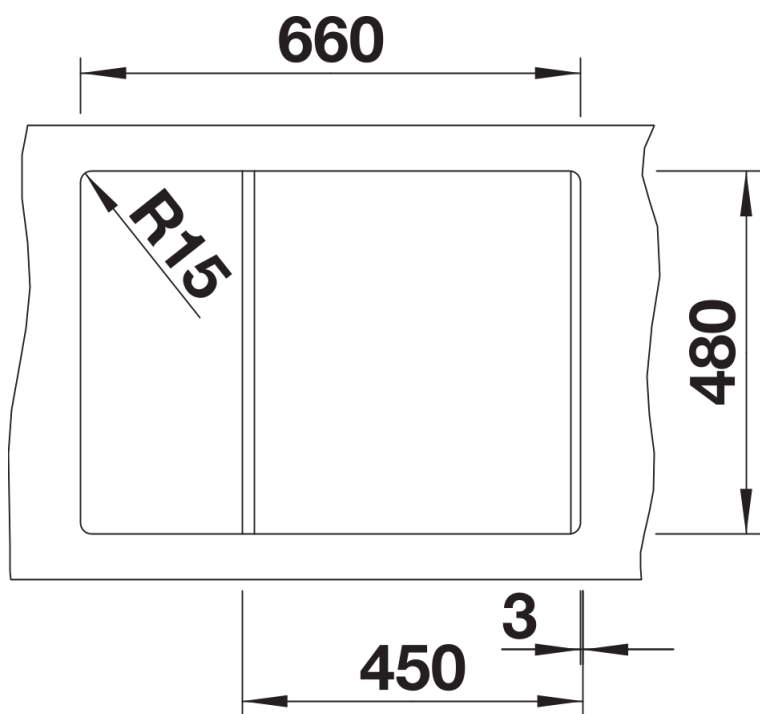

Arkusz danych produktu METRA 45 S Compact

Nr art. 519569

Zalety

- Nowoczesne, proste wzornictwo
- Maksymalny wymiar komory zapewnia jeszcze więcej miejsca do zmywania naczyń
- Kompaktowy ociekacz ze zintegrowanym odpływem
- Estetyczna niskoprofilowana krawędź
- Możliwy montaż odwracalny i podwieszany

Kolory

Dostępne kolory

czarny
antracyt
szarość skały
alumetalik
biały
jaśmin
tartufo
kawowy

SILGRANIT tartufo

Zakres dostawy

- armatura przelewowo-odpływowa zapewniająca więcej miejsca w szafce
- korek z sitkiem 3 ½"

Szczegóły

Widok

Wycięcie

Widok z przodu

Widok z boku