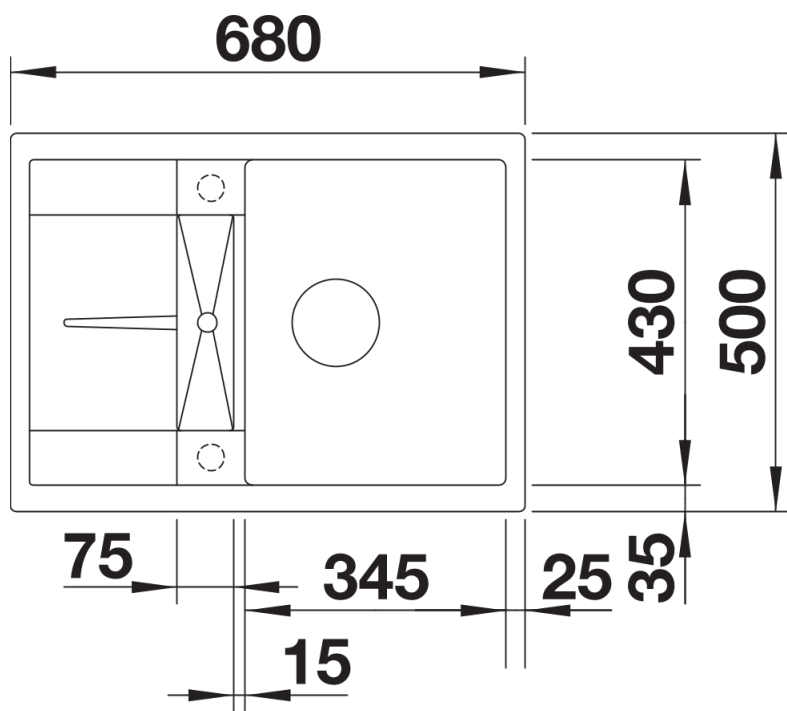

Arkusz danych produktu METRA 45 S Compact

Nr art. 519569

Zalety

- Nowoczesne, proste wzornictwo
- Maksymalny wymiar komory zapewnia jeszcze więcej miejsca do zmywania naczyń
- Kompaktowy ociekacz ze zintegrowanym odpływem
- Estetyczna niskoprofilowana krawędź
- Możliwy montaż odwracalny i podwieszany

Szczegóły

Widok

Wycięcie

Widok z przodu

Widok z boku