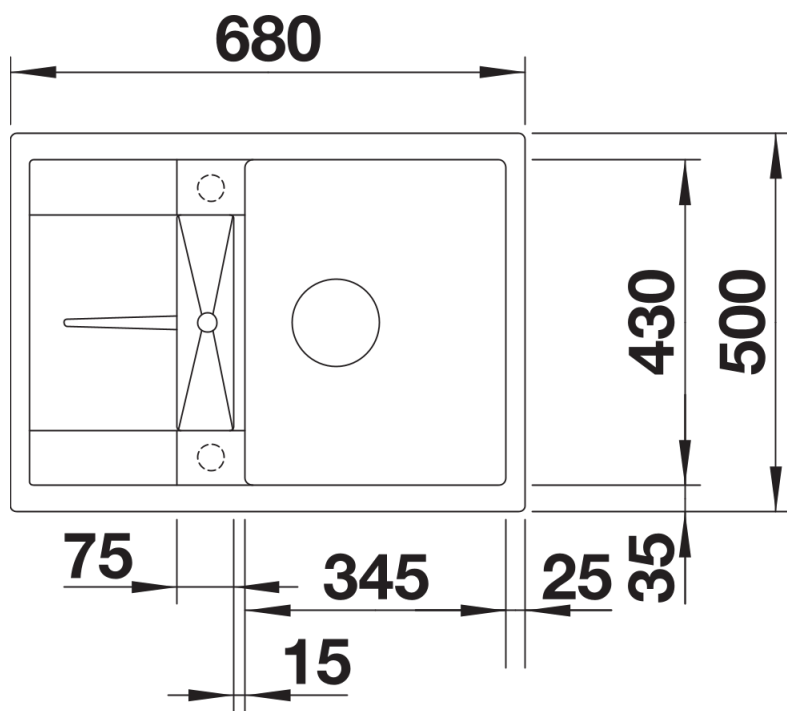

Arkusz danych produktu METRA 45 S Compact

Nr art. 519565

Zalety

- Nowoczesne, proste wzornictwo
- Maksymalny wymiar komory zapewnia jeszcze więcej miejsca do zmywania naczyń
- Kompaktowy ociekacz ze zintegrowanym odpływem
- Estetyczna niskoprofilowana krawędź
- Możliwy montaż odwracalny i podwieszany

Kolory

Dostępne kolory

czarny
antracyt
szarość skały
alumetalik
biały
jaśmin
tartufo
kawowy

SILGRANIT biały

Zakres dostawy

- armatura przelewowo-odpływowa zapewniająca więcej miejsca w szafce
- korek z sitkiem 3 ½"

Szczegóły

Widok

Wycięcie

Widok z przodu

Widok z boku