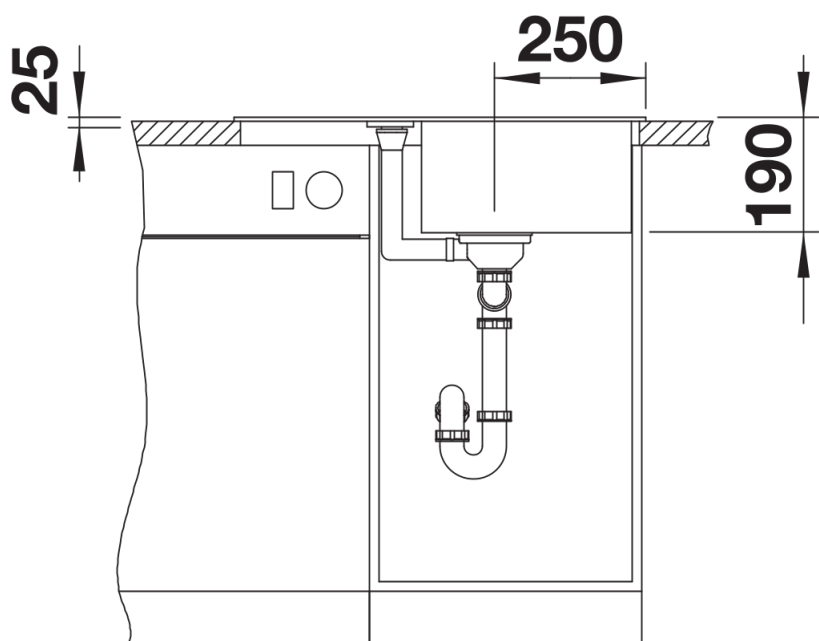

Arkusz danych produktu METRA 45 S Compact

Nr art. 519565

Zalety

- Nowoczesne, proste wzornictwo
- Maksymalny wymiar komory zapewnia jeszcze więcej miejsca do zmywania naczyń
- Kompaktowy ociekacz ze zintegrowanym odpływem
- Estetyczna niskoprofilowana krawędź
- Możliwy montaż odwracalny i podwieszany

Kolory

Dostępne kolory

czarny
antracyt
szarość skały
alumetalik
biały
jaśmin
tartufo
kawowy

SILGRANIT biały

Zakres dostawy

- armatura przelewowo-odpływowa zapewniająca więcej miejsca w szafce
- korek z sitkiem 3 ½"

Szczegóły

Widok

Wycięcie

Widok z przodu

Widok z boku