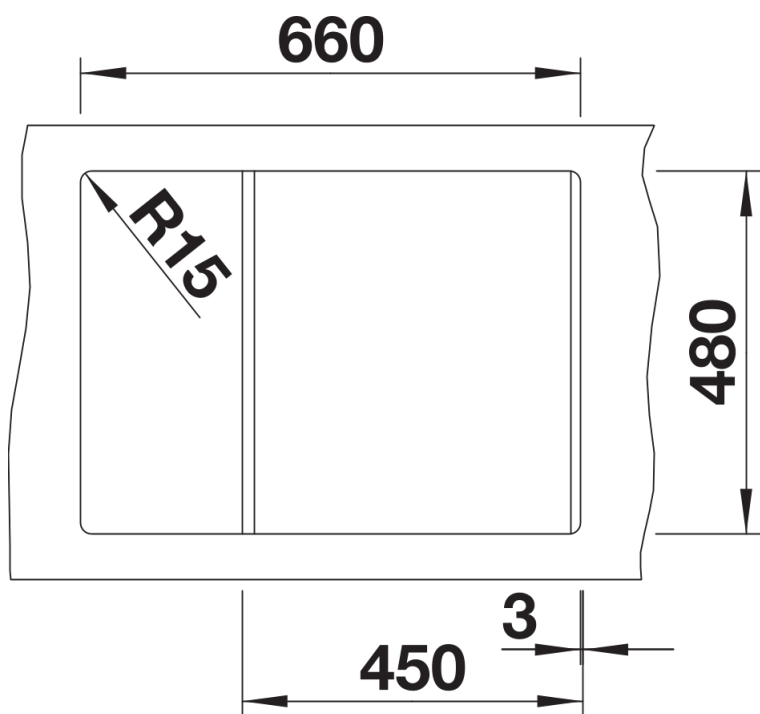

Arkusz danych produktu METRA 45 S Compact

Nr art. 519565

Zalety

- Nowoczesne, proste wzornictwo
- Maksymalny wymiar komory zapewnia jeszcze więcej miejsca do zmywania naczyń
- Kompaktowy ociekacz ze zintegrowanym odpływem
- Estetyczna niskoprofilowana krawędź
- Możliwy montaż odwracalny i podwieszany

Kolory

Dostępne kolory

czarny
antracyt
szarość skały
alumetalik
biały
jaśmin
tartufo
kawowy

SILGRANIT biały

Zakres dostawy

- armatura przelewowo-odpływowa zapewniająca więcej miejsca w szafce
- korek z sitkiem 3 ½"

Szczegóły

Widok

Wycięcie

Widok z przodu

Widok z boku