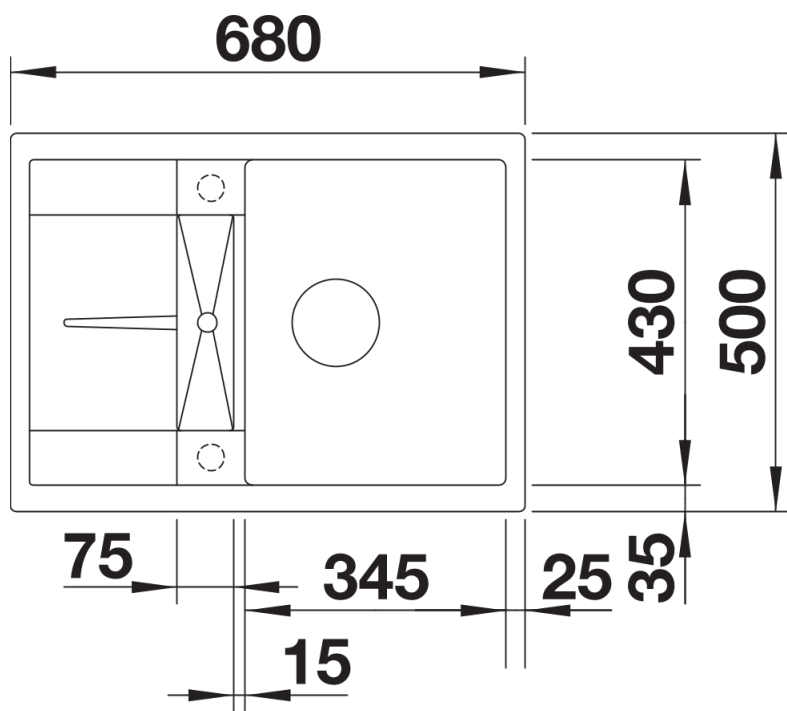

Arkusz danych produktu METRA 45 S Compact

Nr art. 519563

Zalety

- Nowoczesne, proste wzornictwo
- Maksymalny wymiar komory zapewnia jeszcze więcej miejsca do zmywania naczyń
- Kompaktowy ociekacz ze zintegrowanym odpływem
- Estetyczna niskoprofilowana krawędź
- Możliwy montaż odwracalny i podwieszany

Szczegóły

Widok

Wycięcie

Widok z przodu

Widok z boku