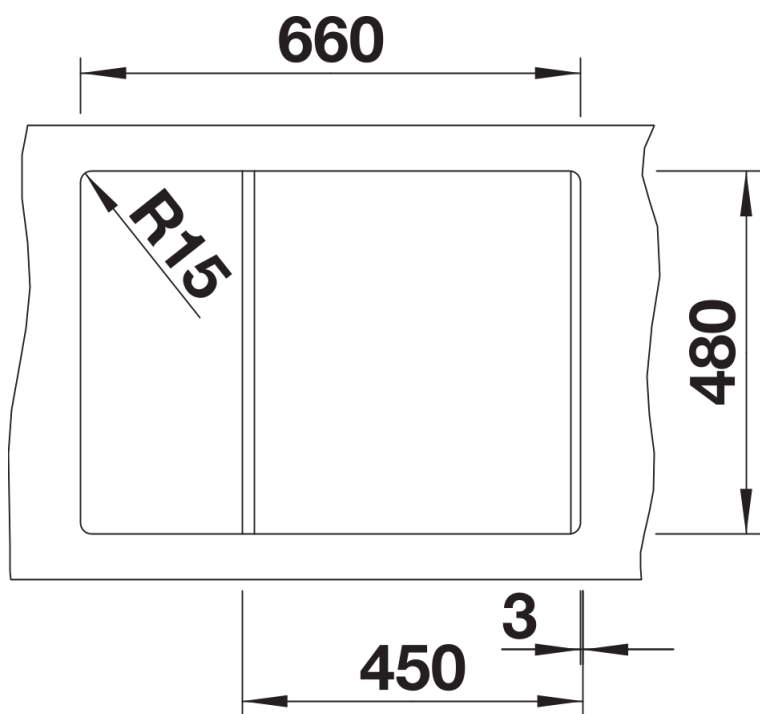

Arkusz danych produktu METRA 45 S Compact

Nr art. 519563

Zalety

- Nowoczesne, proste wzornictwo
- Maksymalny wymiar komory zapewnia jeszcze więcej miejsca do zmywania naczyń
- Kompaktowy ociekacz ze zintegrowanym odpływem
- Estetyczna niskoprofilowana krawędź
- Możliwy montaż odwracalny i podwieszany

Kolory

Dostępne kolory

czarny
antracyt
szarość skały
alumetalik
biały
jaśmin
tartufo
kawowy

SILGRANIT alumetalik

Zakres dostawy

- armatura przelewowo-odpływowa zapewniająca więcej miejsca w szafce
- korek z sitkiem 3 ½"

Szczegóły

Widok

Wycięcie

Widok z przodu

Widok z boku