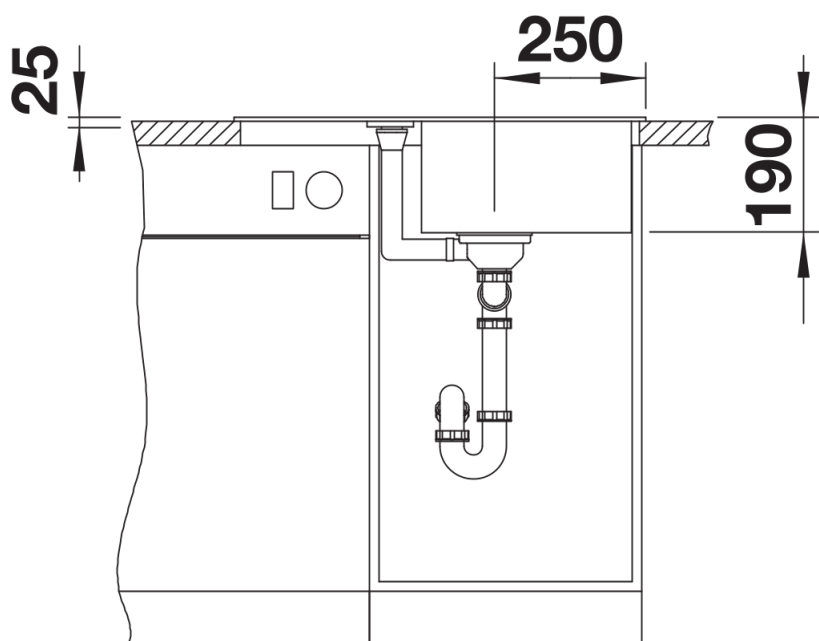

Arkusz danych produktu METRA 45 S Compact

Nr art. 519563

Zalety

- Nowoczesne, proste wzornictwo
- Maksymalny wymiar komory zapewnia jeszcze więcej miejsca do zmywania naczyń
- Kompaktowy ociekacz ze zintegrowanym odpływem
- Estetyczna niskoprofilowana krawędź
- Możliwy montaż odwracalny i podwieszany

Szczegóły

Widok

Wycięcie

Widok z przodu

Widok z boku