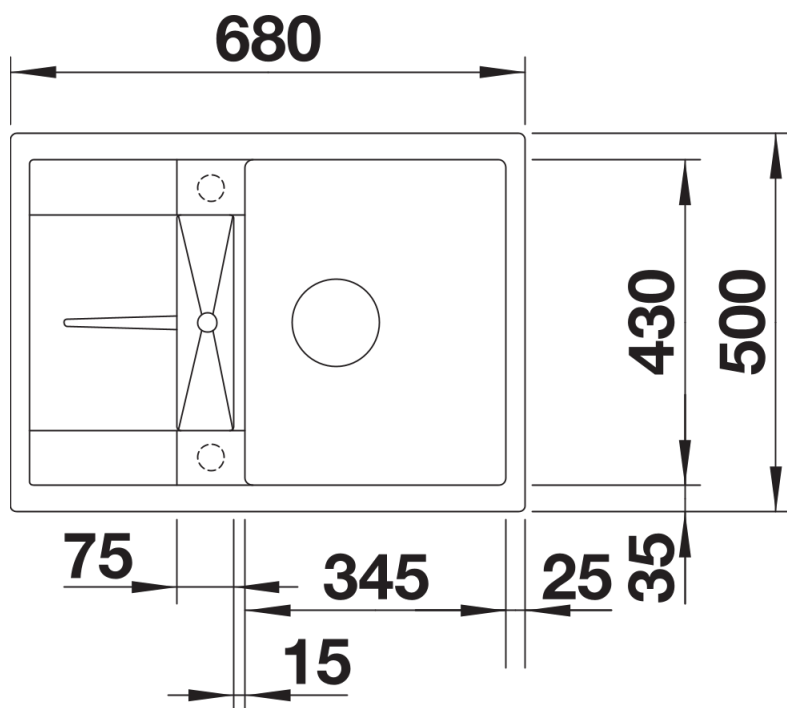

Arkusz danych produktu METRA 45 S Compact

Nr art. 519562

Zalety

- Nowoczesne, proste wzornictwo
- Maksymalny wymiar komory zapewnia jeszcze więcej miejsca do zmywania naczyń
- Kompaktowy ociekacz ze zintegrowanym odpływem
- Estetyczna niskoprofilowana krawędź
- Możliwy montaż odwracalny i podwieszany

Kolory

Dostępne kolory

czarny
antracyt
szarość skały
alumetalik
biały
jaśmin
tartufo
kawowy

SILGRANIT szarość skały

Zakres dostawy

- armatura przelewowo-odpływowa zapewniająca więcej miejsca w szafce
- korek z sitkiem 3 ½"

Szczegóły

Widok

Wycięcie

Widok z przodu

Widok z boku