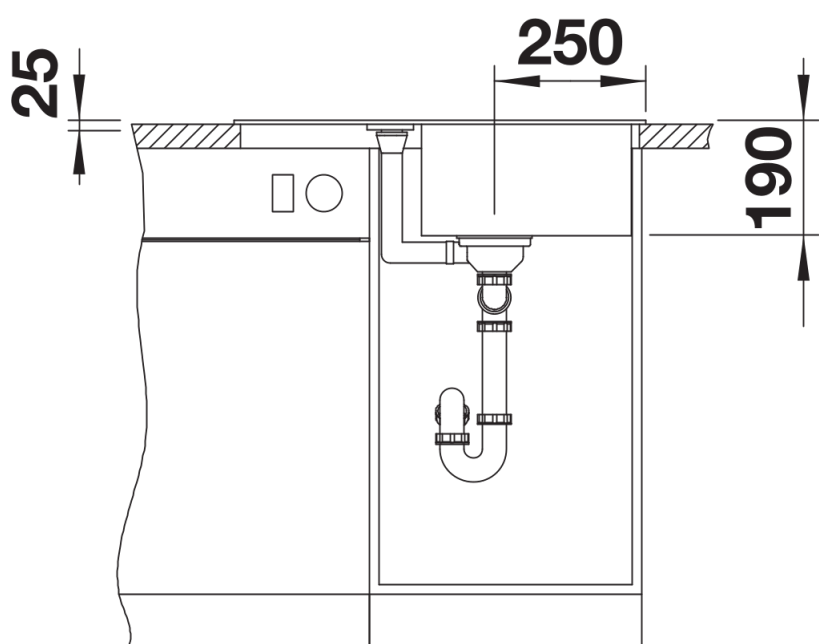

Kolory

Dostępne kolory

czarny
antracyt
szarość skały
alumetalik
biały
jaśmin
tartufo
kawowy

SILGRANIT szarość skały

Zakres dostawy

- armatura przelewowo-odpływowa zapewniająca więcej miejsca w szafce
- korek z sitkiem 3 ½"

Szczegóły

Widok

Wycięcie

Widok z przodu

Widok z boku