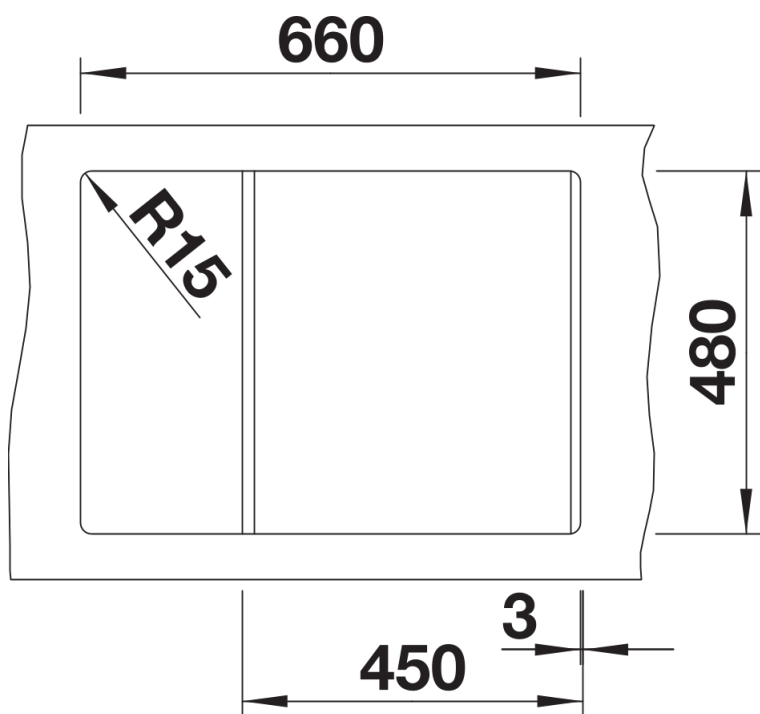

Arkusz danych produktu METRA 45 S Compact

Nr art. 519562

Zalety

- Nowoczesne, proste wzornictwo
- Maksymalny wymiar komory zapewnia jeszcze więcej miejsca do zmywania naczyń
- Kompaktowy ociekacz ze zintegrowanym odpływem
- Estetyczna niskoprofilowana krawędź
- Możliwy montaż odwracalny i podwieszany

Kolory

Dostępne kolory

czarny
antracyt
szarość skały
alumetalik
biały
jaśmin
tartufo
kawowy

SILGRANIT szarość skały

Zakres dostawy

- armatura przelewowo-odpływowa zapewniająca więcej miejsca w szafce
- korek z sitkiem 3 ½"

Szczegóły

Widok

Wycięcie

Widok z przodu

Widok z boku