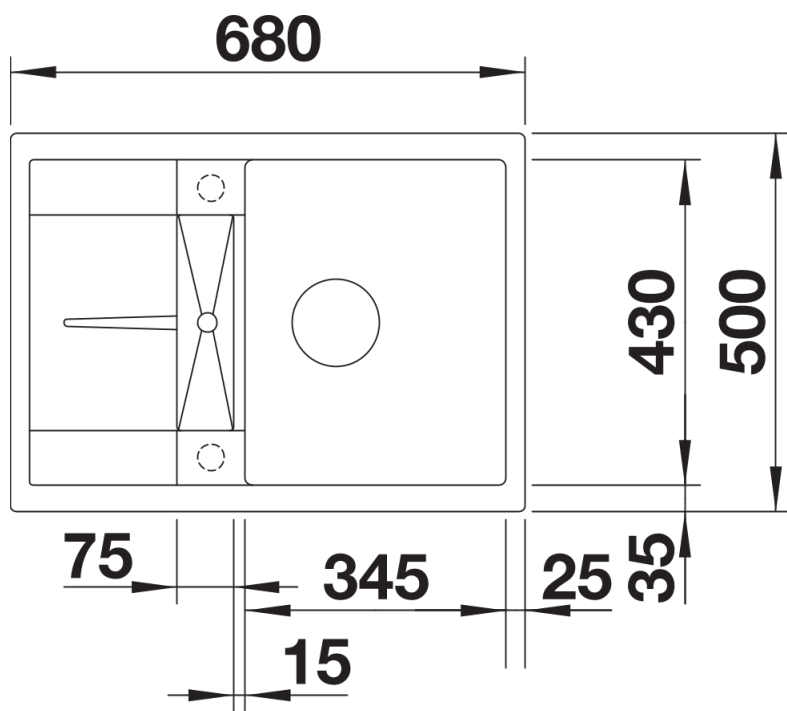

Arkusz danych produktu METRA 45 S Compact

Nr art. 519561

Zalety

- Nowoczesne, proste wzornictwo
- Maksymalny wymiar komory zapewnia jeszcze więcej miejsca do zmywania naczyń
- Kompaktowy ociekacz ze zintegrowanym odpływem
- Estetyczna niskoprofilowana krawędź
- Możliwy montaż odwracalny i podwieszany

Szczegóły

Widok

Wycięcie

Widok z przodu

Widok z boku