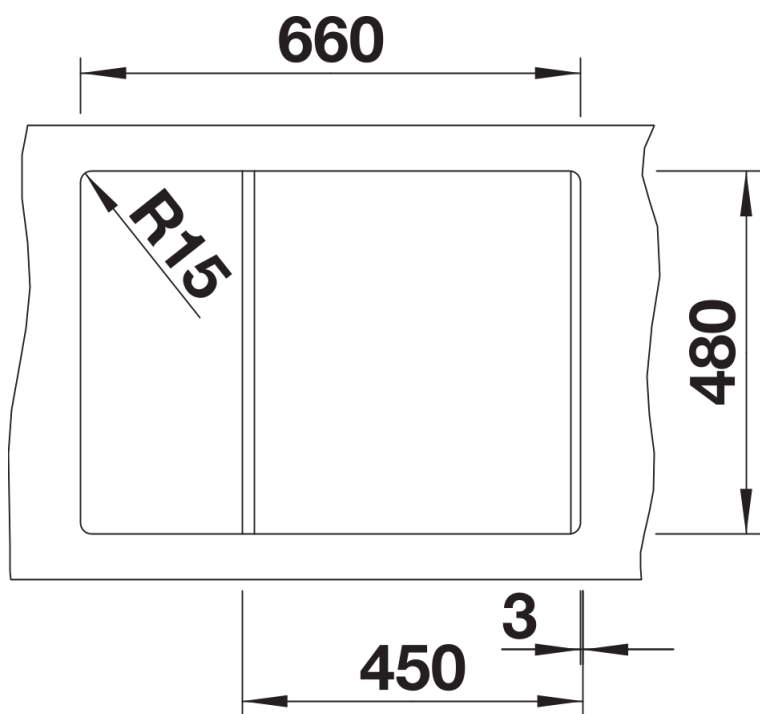

Arkusz danych produktu METRA 45 S Compact

Nr art. 519561

Zalety

- Nowoczesne, proste wzornictwo
- Maksymalny wymiar komory zapewnia jeszcze więcej miejsca do zmywania naczyń
- Kompaktowy ociekacz ze zintegrowanym odpływem
- Estetyczna niskoprofilowana krawędź
- Możliwy montaż odwracalny i podwieszany

Szczegóły

Widok

Wycięcie

Widok z przodu

Widok z boku