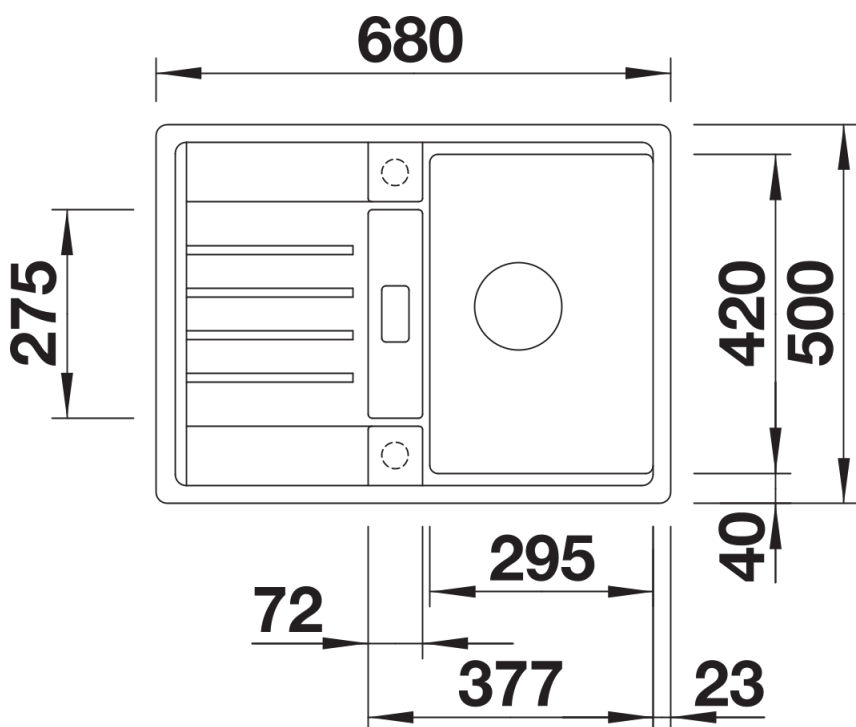

Arkusz danych produktu LEXA 40 S

Nr art. 525897

Zalety

- Nowoczesny zlewozmywak pasujący do każdej kuchni
- Harmonijnie ukształtowane kontury i promienie
- Maksymalnie duże komory o prostych liniach przeznaczone do szafek o szerokości 40 cm
- Elegancki ociekacz z pięknie ukształtowanym odpływem dodatkowym
- Wysokiej jakości funkcjonalne wyposażenie: system odpływowy InFino, elegancki i łatwy w utrzymaniu czystości
- Praktyczne akcesoria dostępne opcjonalnie
- Możliwość montażu odwracalnego

Zakres dostawy

- armatura przelewowo-odpływowa zapewniająca więcej miejsca w szafce
- korek z sitkiem 3 ½" InFino ze sterowaniem korkiem automatycznym (pokrętko)

Szczegóły

Widok

Wycięcie

Widok z przodu

Widok z boku