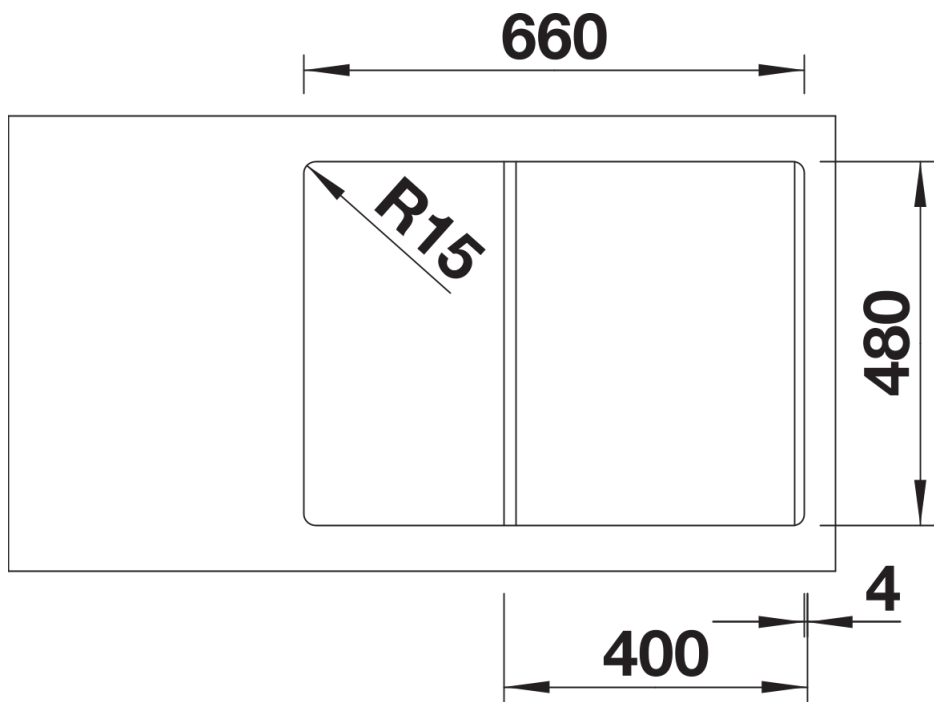

Arkusz danych produktu LEXA 40 S

Nr art. 525897

Zalety

- Nowoczesny zlewozmywak pasujący do każdej kuchni
- Harmonijnie ukształtowane kontury i promienie
- Maksymalnie duże komory o prostych liniach przeznaczone do szafek o szerokości 40 cm
- Elegancki ociekacz z pięknie ukształtowanym odpływem dodatkowym
- Wysokiej jakości funkcjonalne wyposażenie: system odpływowy InFino, elegancki i łatwy w utrzymaniu czystości
- Praktyczne akcesoria dostępne opcjonalnie
- Możliwość montażu odwracalnego

Kolory

Dostępne kolory

czarny
antracyt
szarość skały
alumetalik
biały
jaśmin
tartufo
kawowy

SILGRANIT czarny

Wskazówki dotyczące planowania

- Do montażu podwieszanego wymagane są specjalne elementy mocujące.

Zakres dostawy

- armatura przelewowo-odpływowa zapewniająca więcej miejsca w szafce
- korek z sitkiem 3 ½" InFino ze sterowaniem korkiem automatycznym (pokrętko)

Szczegóły

Widok

Wycięcie

Widok z przodu

Widok z boku