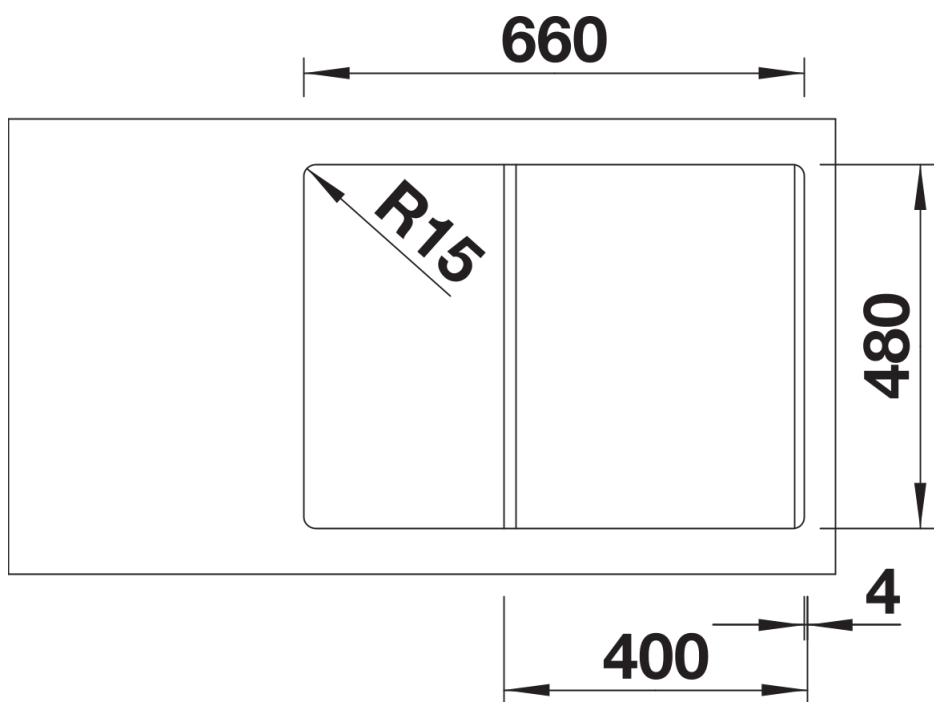

Arkusz danych produktu LEXA 40 S

Nr art. 524889

Zalety

- Nowoczesny zlewozmywak pasujący do każdej kuchni
- Harmonijnie ukształtowane kontury i promienie
- Maksymalnie duże komory o prostych liniach przeznaczone do szafek o szerokości 40 cm
- Elegancki ociekacz z pięknie ukształtowanym odpływem dodatkowym
- Wysokiej jakości funkcjonalne wyposażenie: system odpływowy InFino, elegancki i łatwy w utrzymaniu czystości
- Praktyczne akcesoria dostępne opcjonalnie
- Możliwość montażu odwracalnego

Zakres dostawy

- armatura przelewowo-odpływowa zapewniająca więcej miejsca w szafce
- korek z sitkiem 3 1/2" InFino ze sterowaniem korkiem automatycznym (pokrętko)

Szczegóły

Widok

Wycięcie

Widok z przodu

Widok z boku