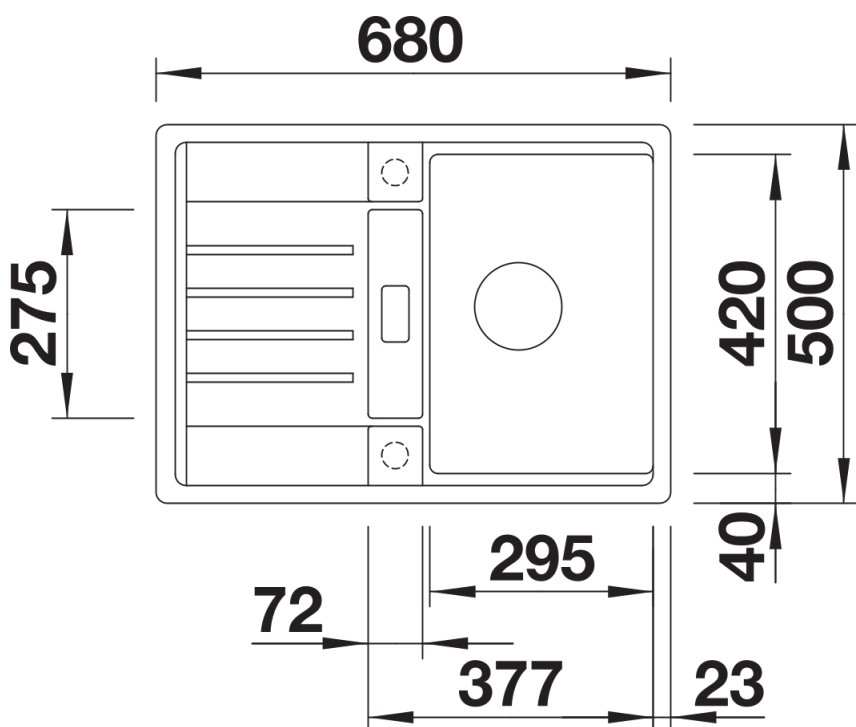

Arkusz danych produktu LEXA 40 S

Nr art. 524889

Zalety

- Nowoczesny zlewozmywak pasujący do każdej kuchni
- Harmonijnie ukształtowane kontury i promienie
- Maksymalnie duże komory o prostych liniach przeznaczone do szafek o szerokości 40 cm
- Elegancki ociekacz z pięknie ukształtowanym odpływem dodatkowym
- Wysokiej jakości funkcjonalne wyposażenie: system odpływowy InFino, elegancki i łatwy w utrzymaniu czystości
- Praktyczne akcesoria dostępne opcjonalnie
- Możliwość montażu odwracalnego

Zakres dostawy

- armatura przelewowo-odpływowa zapewniająca więcej miejsca w szafce
- korek z sitkiem 3 1/2" InFino ze sterowaniem korkiem automatycznym (pokrętko)

Szczegóły

Widok

Wycięcie

Widok z przodu

Widok z boku