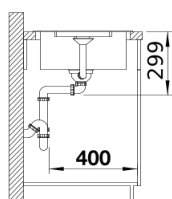

Zakres dostawy

- armatura przelewowo-odpływowa zapewniająca więcej miejsca w szafce
- korek z sitkiem 3 1/2" InFino ze sterowaniem korkiem automatycznym (pokrętko)

Szczegóły

Widok

Wycięcie

Widok z przodu

Widok z boku