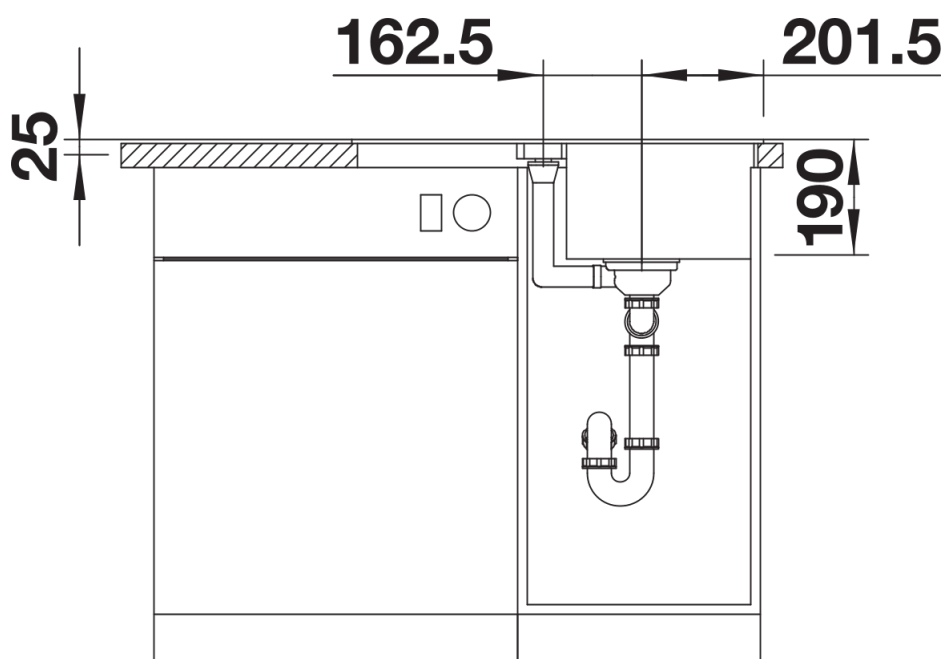

Zakres dostawy

- armatura przelewowo-odpływowa zapewniająca więcej miejsca w szafce
- korek z sitkiem 3 1/2" InFino ze sterowaniem korkiem automatycznym (pokrętko)

Szczegóły

Widok

Wycięcie

Widok z przodu

Widok z boku