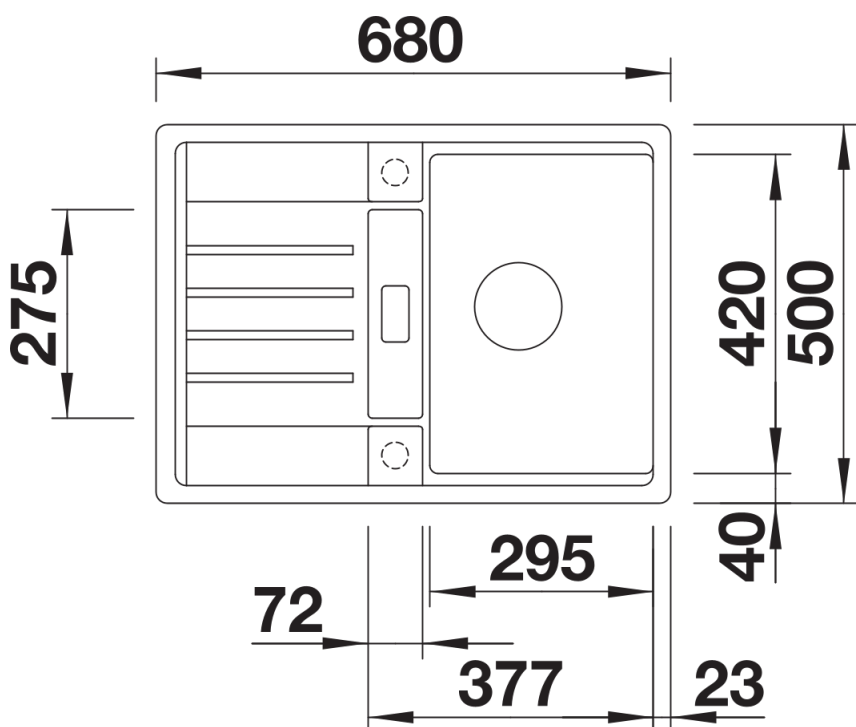

Arkusz danych produktu LEXA 40 S

Nr art. 524887

Zalety

- Nowoczesny zlewozmywak pasujący do każdej kuchni
- Harmonijnie ukształtowane kontury i promienie
- Maksymalnie duże komory o prostych liniach przeznaczone do szafek o szerokości 40 cm
- Elegancki ociekacz z pięknie ukształtowanym odpływem dodatkowym
- Wysokiej jakości funkcjonalne wyposażenie: system odpływowy InFino, elegancki i łatwy w utrzymaniu czystości
- Praktyczne akcesoria dostępne opcjonalnie
- Możliwość montażu odwracalnego

Zakres dostawy

- armatura przelewowo-odpływowa zapewniająca więcej miejsca w szafce
- korek z sitkiem 3 1/2" InFino ze sterowaniem korkiem automatycznym (pokrętko)

Szczegóły

Widok

Wycięcie

Widok z przodu

Widok z boku