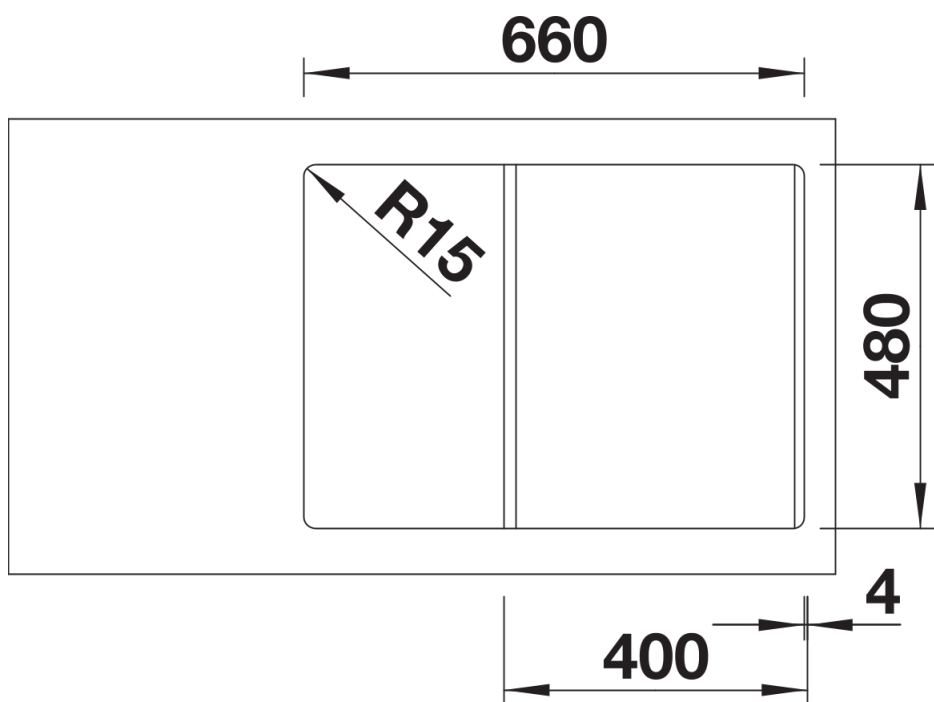

Arkusz danych produktu LEXA 40 S

Nr art. 524887

Zalety

- Nowoczesny zlewozmywak pasujący do każdej kuchni
- Harmonijnie ukształtowane kontury i promienie
- Maksymalnie duże komory o prostych liniach przeznaczone do szafek o szerokości 40 cm
- Elegancki ociekacz z pięknie ukształtowanym odpływem dodatkowym
- Wysokiej jakości funkcjonalne wyposażenie: system odpływowy InFino, elegancki i łatwy w utrzymaniu czystości
- Praktyczne akcesoria dostępne opcjonalnie
- Możliwość montażu odwracalnego

Zakres dostawy

- armatura przelewowo-odpływowa zapewniająca więcej miejsca w szafce
- korek z sitkiem 3 1/2" InFino ze sterowaniem korkiem automatycznym (pokrętko)

Szczegóły

Widok

Wycięcie

Widok z przodu

Widok z boku