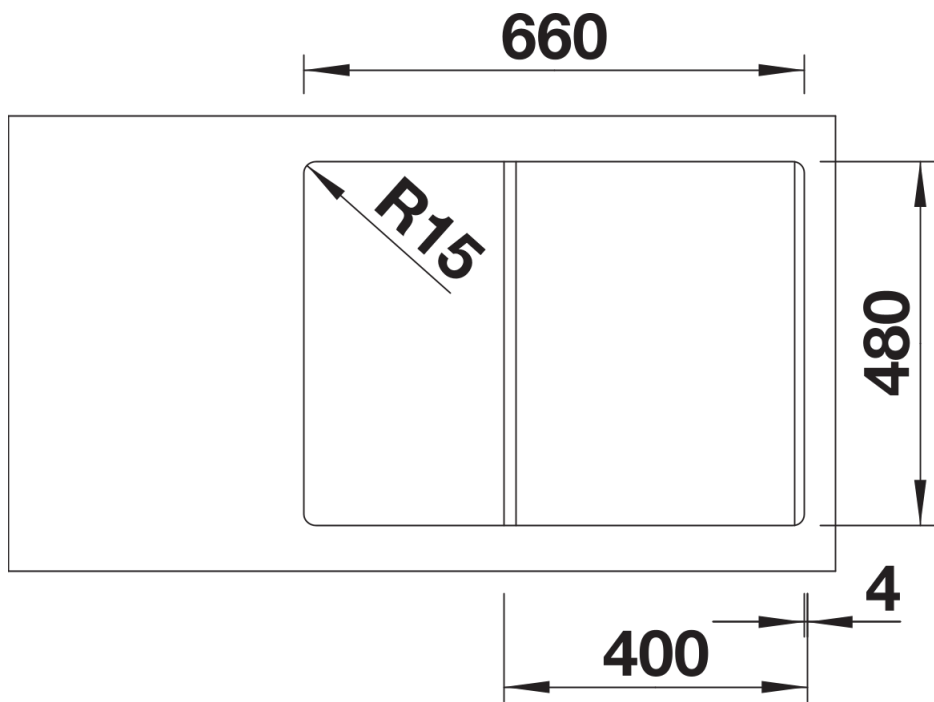

Arkusz danych produktu LEXA 40 S

Nr art. 524884

Zalety

- Nowoczesny zlewozmywak pasujący do każdej kuchni
- Harmonijnie ukształtowane kontury i promienie
- Maksymalnie duże komory o prostych liniach przeznaczone do szafek o szerokości 40 cm
- Elegancki ociekacz z pięknie ukształtowanym odpływem dodatkowym
- Wysokiej jakości funkcjonalne wyposażenie: system odpływowy InFino, elegancki i łatwy w utrzymaniu czystości
- Praktyczne akcesoria dostępne opcjonalnie
- Możliwość montażu odwracalnego

Kolory

Dostępne kolory

czarny
antracyt
szarość skały
alumetalik
biały
jaśmin
tartufo
kawowy

SILGRANIT biały

Wskazówki dotyczące planowania

- Do montażu podwieszanego wymagane są specjalne elementy mocujące.

Zakres dostawy

- armatura przelewowo-odpływowa zapewniająca więcej miejsca w szafce
- korek z sitkiem 3 ½" InFino ze sterowaniem korkiem automatycznym (pokrętko)

Szczegóły

Widok

Wycięcie

Widok z przodu

Widok z boku