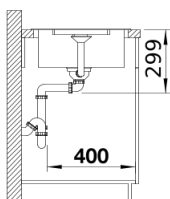

Zakres dostawy

- armatura przelewowo-odpływowa zapewniająca więcej miejsca w szafce
- korek z sitkiem 3 ½" InFino ze sterowaniem korkiem automatycznym (pokrętko)

Szczegóły

Widok

Wycięcie

Widok z przodu

Widok z boku