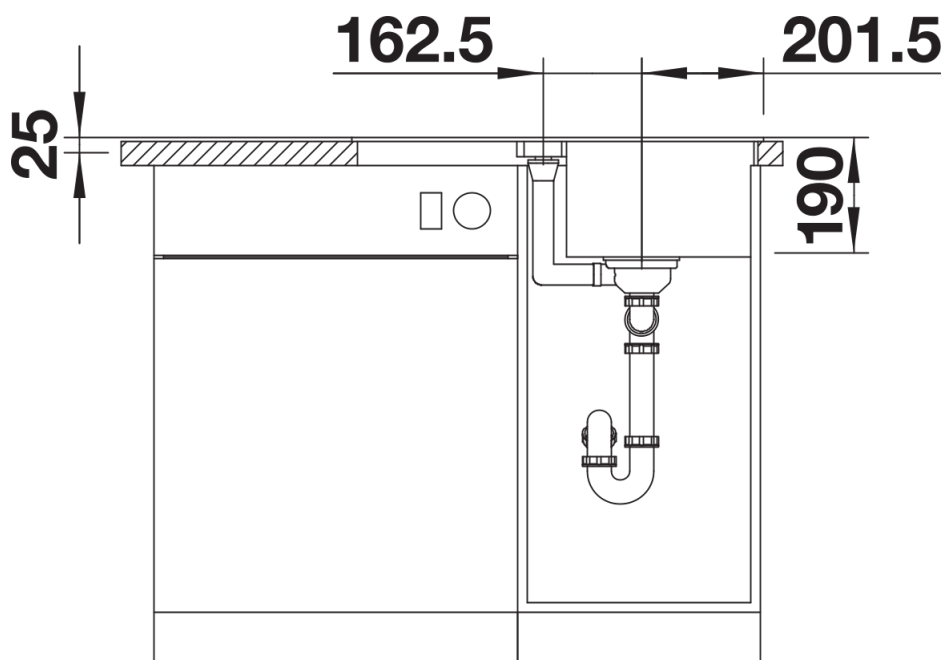

Zakres dostawy

- armatura przelewowo-odpływowa zapewniająca więcej miejsca w szafce
- korek z sitkiem 3 ½" InFino ze sterowaniem korkiem automatycznym (pokrętko)

Szczegóły

Widok

Wycięcie

Widok z przodu

Widok z boku