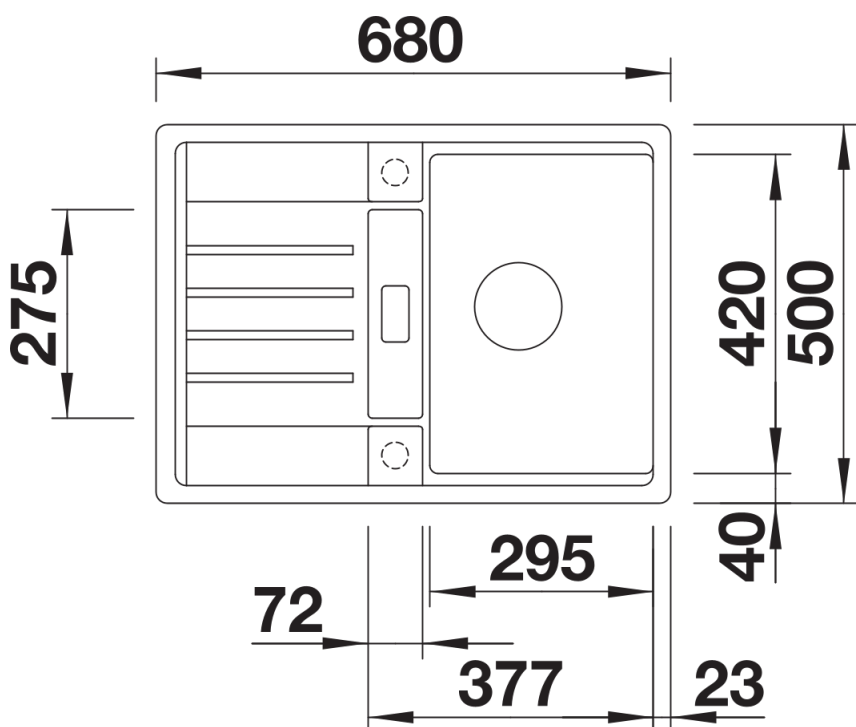

Arkusz danych produktu LEXA 40 S

Nr art. 524884

Zalety

- Nowoczesny zlewozmywak pasujący do każdej kuchni
- Harmonijnie ukształtowane kontury i promienie
- Maksymalnie duże komory o prostych liniach przeznaczone do szafek o szerokości 40 cm
- Elegancki ociekacz z pięknie ukształtowanym odpływem dodatkowym
- Wysokiej jakości funkcjonalne wyposażenie: system odpływowy InFino, elegancki i łatwy w utrzymaniu czystości
- Praktyczne akcesoria dostępne opcjonalnie
- Możliwość montażu odwracalnego

Zakres dostawy

- armatura przelewowo-odpływowa zapewniająca więcej miejsca w szafce
- korek z sitkiem 3 ½" InFino ze sterowaniem korkiem automatycznym (pokrętko)

Szczegóły

Widok

Wycięcie

Widok z przodu

Widok z boku