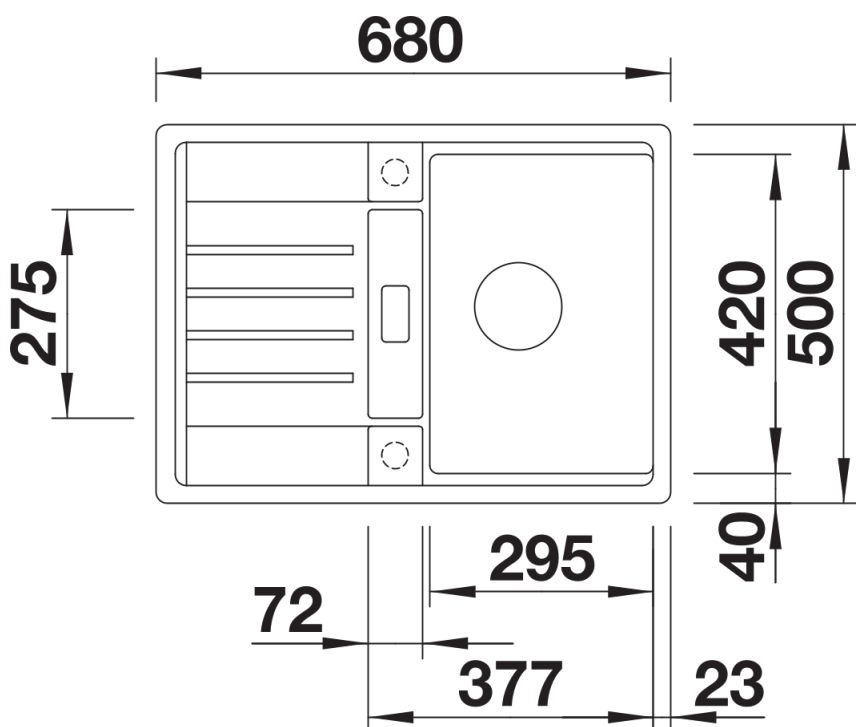

Arkusz danych produktu LEXA 40 S

Nr art. 524882

Zalety

- Nowoczesny zlewozmywak pasujący do każdej kuchni
- Harmonijnie ukształtowane kontury i promienie
- Maksymalnie duże komory o prostych liniach przeznaczone do szafek o szerokości 40 cm
- Elegancki ociekacz z pięknie ukształtowanym odpływem dodatkowym
- Wysokiej jakości funkcjonalne wyposażenie: system odpływowy InFino, elegancki i łatwy w utrzymaniu czystości
- Praktyczne akcesoria dostępne opcjonalnie
- Możliwość montażu odwracalnego

Zakres dostawy

- armatura przelewowo-odpływowa zapewniająca więcej miejsca w szafce
- korek z sitkiem 3 ½" InFino ze sterowaniem korkiem automatycznym (pokrętko)

Szczegóły

Widok

Wycięcie

Widok z przodu

Widok z boku