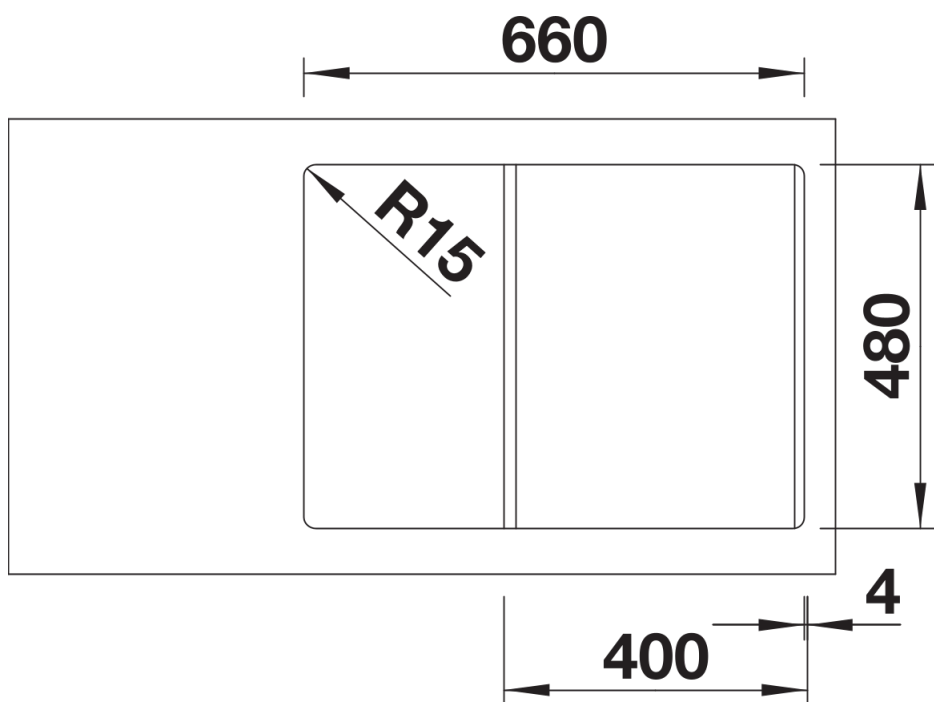

Arkusz danych produktu LEXA 40 S

Nr art. 524882

Zalety

- Nowoczesny zlewozmywak pasujący do każdej kuchni
- Harmonijnie ukształtowane kontury i promienie
- Maksymalnie duże komory o prostych liniach przeznaczone do szafek o szerokości 40 cm
- Elegancki ociekacz z pięknie ukształtowanym odpływem dodatkowym
- Wysokiej jakości funkcjonalne wyposażenie: system odpływowy InFino, elegancki i łatwy w utrzymaniu czystości
- Praktyczne akcesoria dostępne opcjonalnie
- Możliwość montażu odwracalnego

Kolory

Dostępne kolory

- czarny
- antracyt
- szarość skały
- alumetalik
- biały
- jaśmin
- tartufo
- kawowy

SILGRANIT alumetalik

Wskazówki dotyczące planowania

- Do montażu podwieszanego wymagane są specjalne elementy mocujące.

Zakres dostawy

- armatura przelewowo-odpływowa zapewniająca więcej miejsca w szafce
- korek z sitkiem 3 ½" InFino ze sterowaniem korkiem automatycznym (pokrętko)

Szczegóły

Widok

Wycięcie

Widok z przodu

Widok z boku