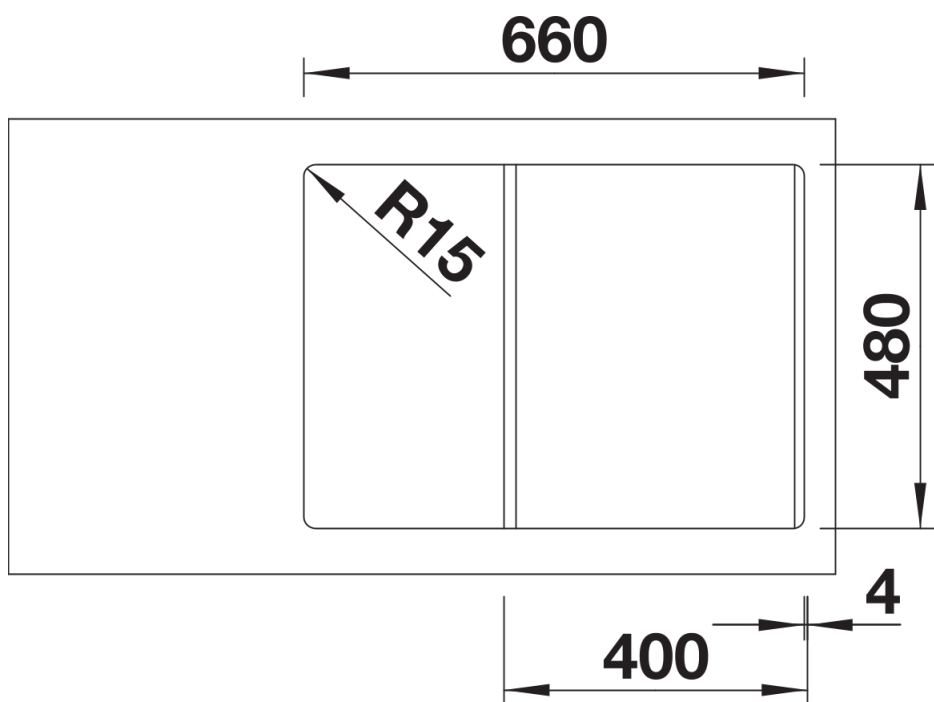

## Zakres dostawy

---

- armatura przelewowo-odpływowa zapewniająca więcej miejsca w szafce
- korek z sitkiem 3 ½" InFino ze sterowaniem korkiem automatycznym (pokrętko)

## Szczegóły

---

Widok

Wycięcie

Widok z przodu

Widok z boku