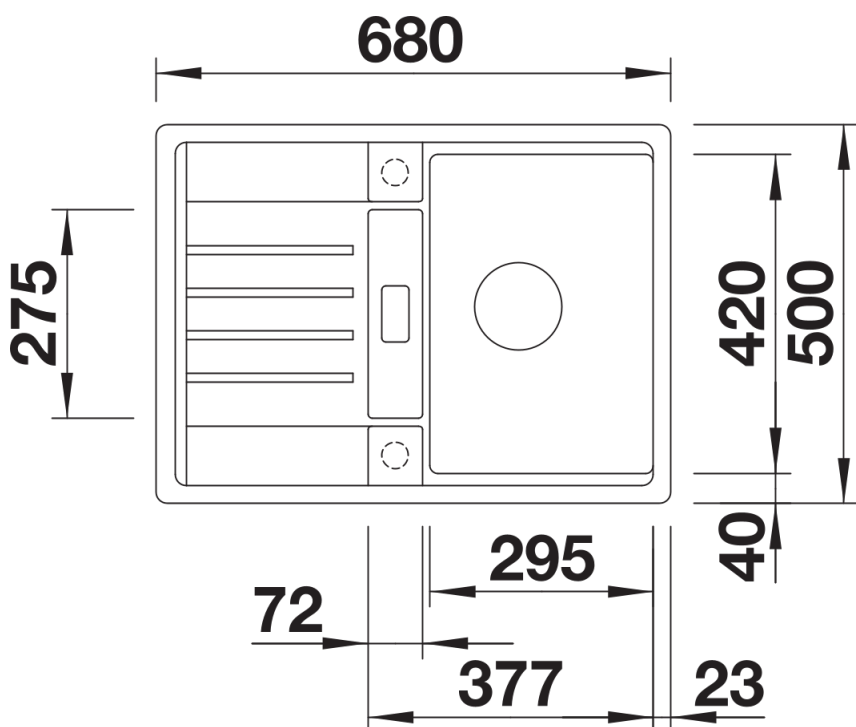

## Wskazówki dotyczące planowania

---

- Do montażu podwieszanego wymagane są specjalne elementy mocujące.

## Zakres dostawy

---

- armatura przelewowo-odpływowa zapewniająca więcej miejsca w szafce
- korek z sitkiem 3 ½" InFino ze sterowaniem korkiem automatycznym (pokrętko)

## Szczegóły

---

Widok

Wycięcie

Widok z przodu

Widok z boku