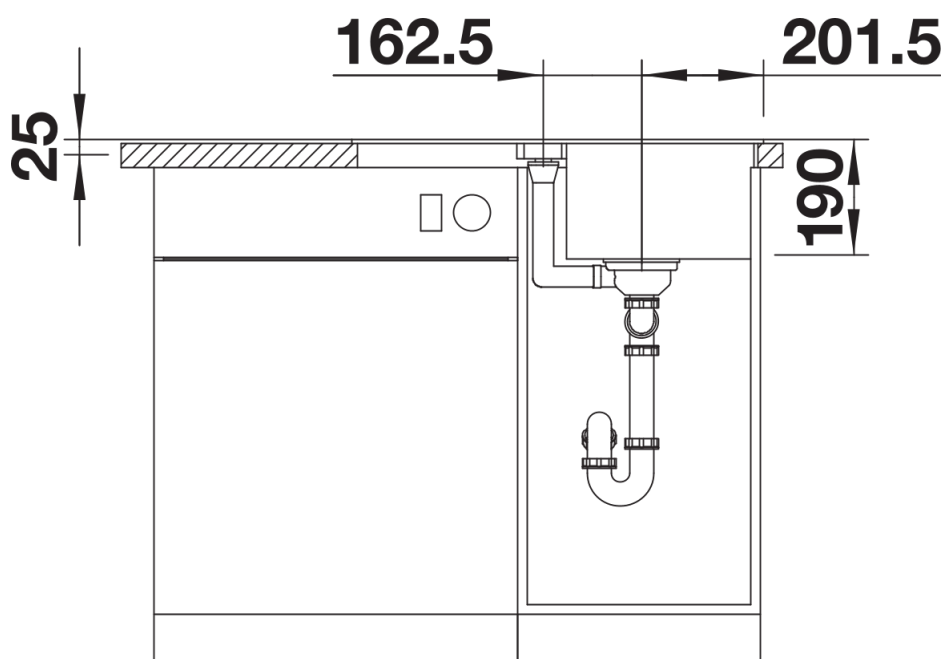

## Zakres dostawy

---

- armatura przelewowo-odpływowa zapewniająca więcej miejsca w szafce
- korek z sitkiem 3 ½" InFino ze sterowaniem korkiem automatycznym (pokrętko)

## Szczegóły

---

Widok

Wycięcie

Widok z przodu

Widok z boku