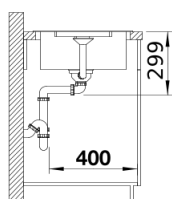

## Zakres dostawy

---

- armatura przelewowo-odpływowa zapewniająca więcej miejsca w szafce
- korek z sitkiem 3 ½" InFino ze sterowaniem korkiem automatycznym (pokrętko)

## Szczegóły

---

Widok

Wycięcie

Widok z przodu

Widok z boku