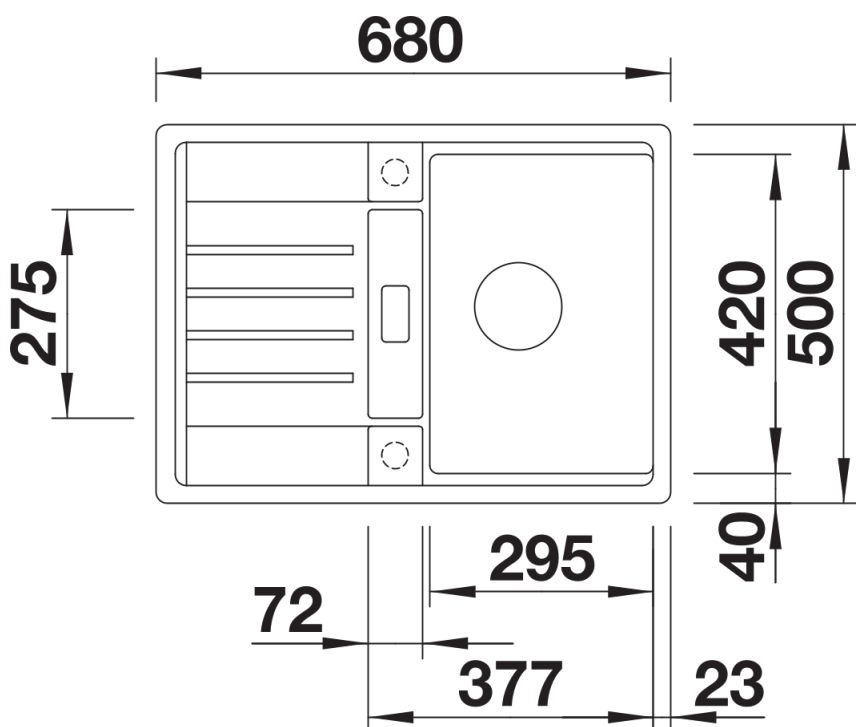

Arkusz danych produktu LEXA 40 S

Nr art. 524880

Zalety

- Nowoczesny zlewozmywak pasujący do każdej kuchni
- Harmonijnie ukształtowane kontury i promienie
- Maksymalnie duże komory o prostych liniach przeznaczone do szafek o szerokości 40 cm
- Elegancki ociekacz z pięknie ukształtowanym odpływem dodatkowym
- Wysokiej jakości funkcjonalne wyposażenie: system odpływowy InFino, elegancki i łatwy w utrzymaniu czystości
- Praktyczne akcesoria dostępne opcjonalnie
- Możliwość montażu odwracalnego

Zakres dostawy

- armatura przelewowo-odpływowa zapewniająca więcej miejsca w szafce
- korek z sitkiem 3 ½" InFino ze sterowaniem korkiem automatycznym (pokrętko)

Szczegóły

Widok

Wycięcie

Widok z przodu

Widok z boku