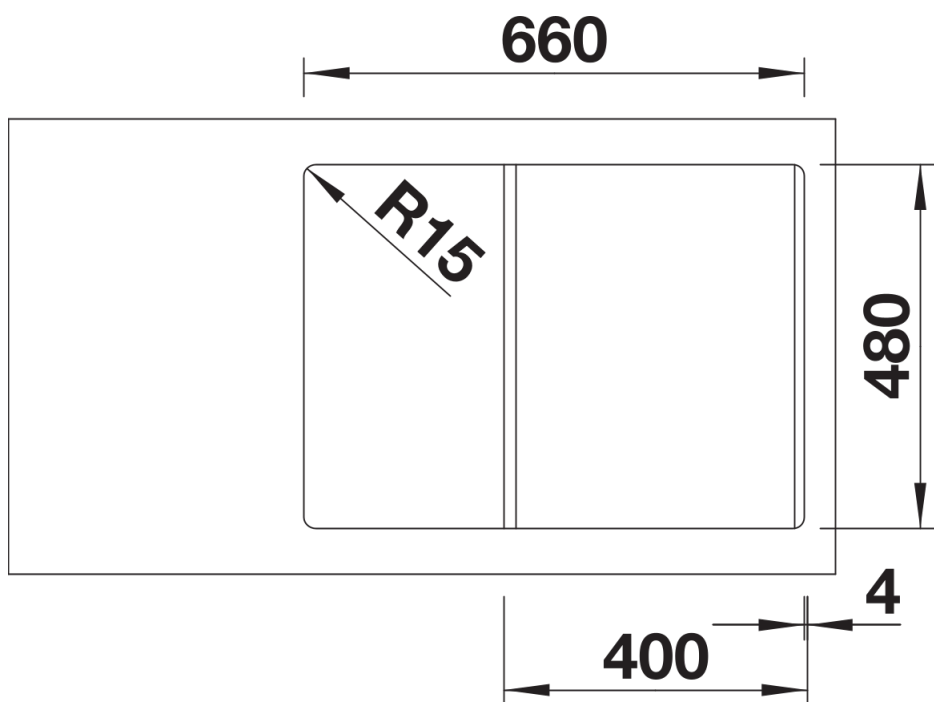

Arkusz danych produktu LEXA 40 S

Nr art. 524880

Zalety

- Nowoczesny zlewozmywak pasujący do każdej kuchni
- Harmonijnie ukształtowane kontury i promienie
- Maksymalnie duże komory o prostych liniach przeznaczone do szafek o szerokości 40 cm
- Elegancki ociekacz z pięknie ukształtowanym odpływem dodatkowym
- Wysokiej jakości funkcjonalne wyposażenie: system odpływowy InFino, elegancki i łatwy w utrzymaniu czystości
- Praktyczne akcesoria dostępne opcjonalnie
- Możliwość montażu odwracalnego

Zakres dostawy

- armatura przelewowo-odpływowa zapewniająca więcej miejsca w szafce
- korek z sitkiem 3 ½" InFino ze sterowaniem korkiem automatycznym (pokrętko)

Szczegóły

Widok

Wycięcie

Widok z przodu

Widok z boku