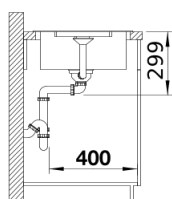

Zakres dostawy

- armatura przelewowo-odpływowa zapewniająca więcej miejsca w szafce
- korek z sitkiem 3 ½" InFino ze sterowaniem korkiem automatycznym (pokrętko)

Szczegóły

Widok

Wycięcie

Widok z przodu

Widok z boku