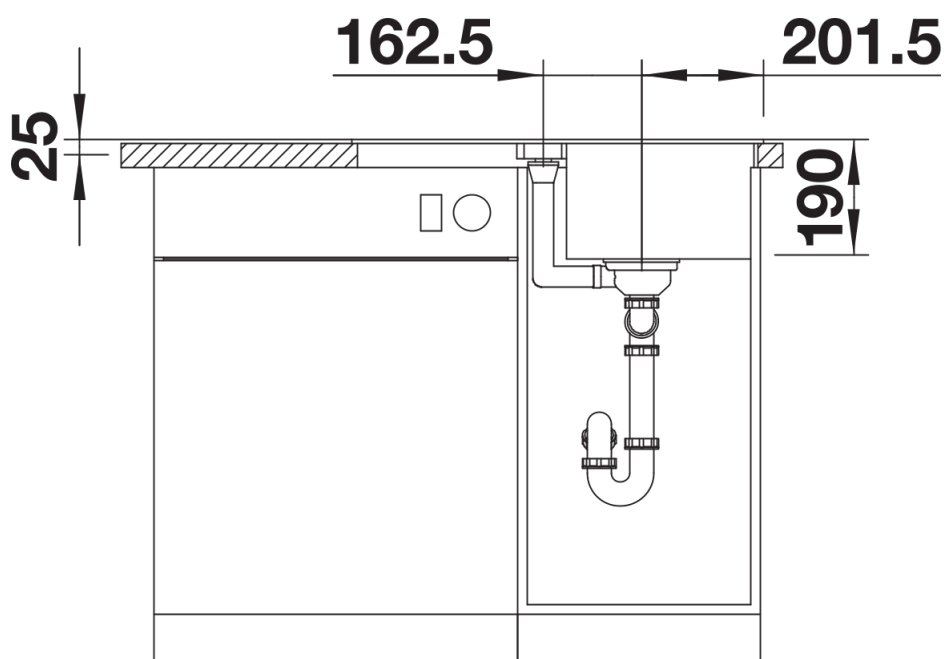

Zakres dostawy

- armatura przelewowo-odpływowa zapewniająca więcej miejsca w szafce
- korek z sitkiem 3 ½" InFino ze sterowaniem korkiem automatycznym (pokrętko)

Szczegóły

Widok

Wycięcie

Widok z przodu

Widok z boku