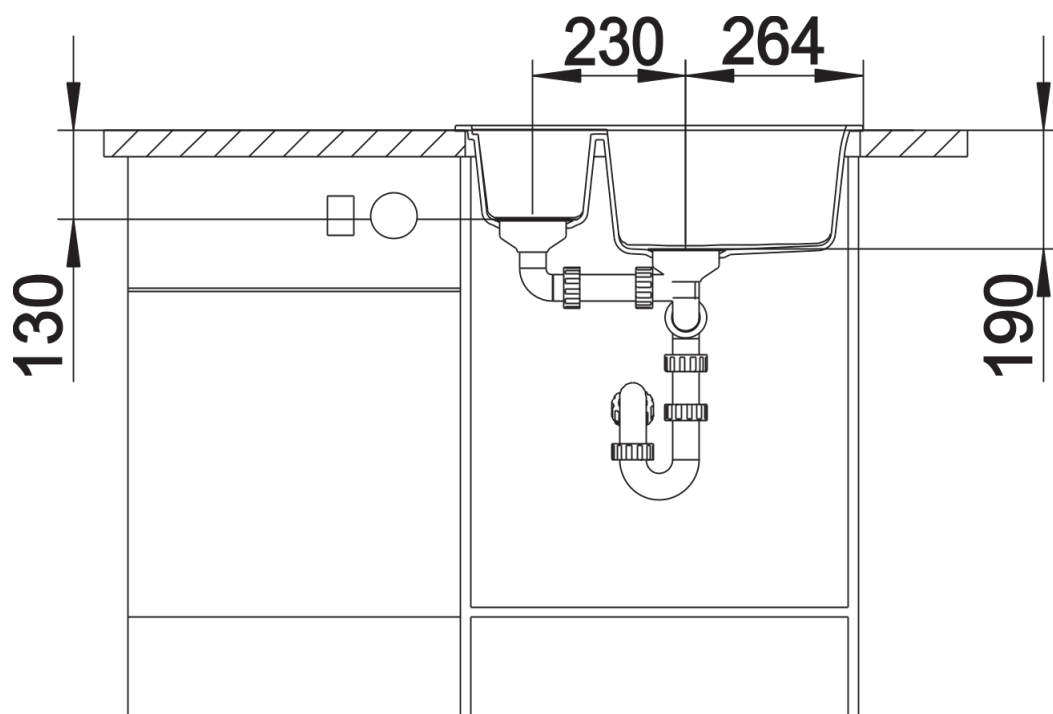

Kolory

Dostępne kolory

- czarny
- antracyt
- szarość skały
- alumetalik
- biały
- jaśmin
- tartufo
- kawowy

SILGRANIT szarość skały

Zakres dostawy

- armatura przelewowo-odpływowa zapewniająca więcej miejsca w szafce
- 2 x korek z sitkiem 3 ½"

Szczegóły

Widok

Wycięcie

Widok z przodu

Widok z boku