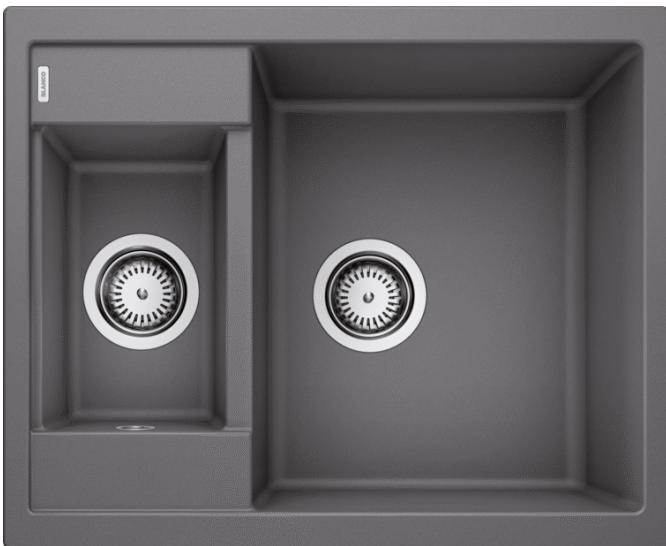

Arkusz danych produktu METRA 6

Nr art. 518875

Zalety

- Nowoczesne, proste wzornictwo
- Praktyczne rozwiązanie do małych kuchni
- Maksymalny wymiar komory zapewnia jeszcze więcej miejsca do zmywania naczyń
- Dodatkowa komora zapewnia wysoki komfort użytkowania
- Estetyczna niskoprofilowana krawędź
- Możliwy montaż odwracalny oraz podwieszany

Kolory

Dostępne kolory

- czarny
- antracyt
- szarość skały
- alumetalik
- biały
- jaśmin
- tartufo
- kawowy

SILGRANIT szarość skały

Zakres dostawy

- armatura przelewowo-odpływowa zapewniająca więcej miejsca w szafce
- 2 x korek z sitkiem 3 ½"