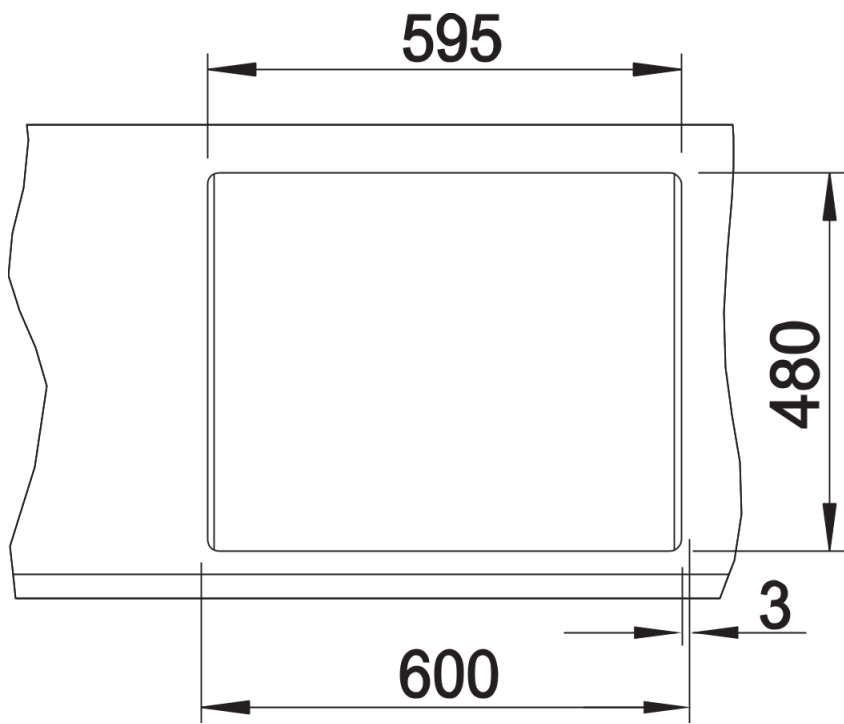

Kolory

Dostępne kolory

- czarny
- antracyt
- szarość skały
- alumetalik
- biały
- jaśmin
- tartufo
- kawowy

SILGRANIT szarość skały

Zakres dostawy

- armatura przelewowo-odpływowa zapewniająca więcej miejsca w szafce
- 2 x korek z sitkiem 3 ½"

Szczegóły

Widok

Wycięcie

Widok z przodu

Widok z boku