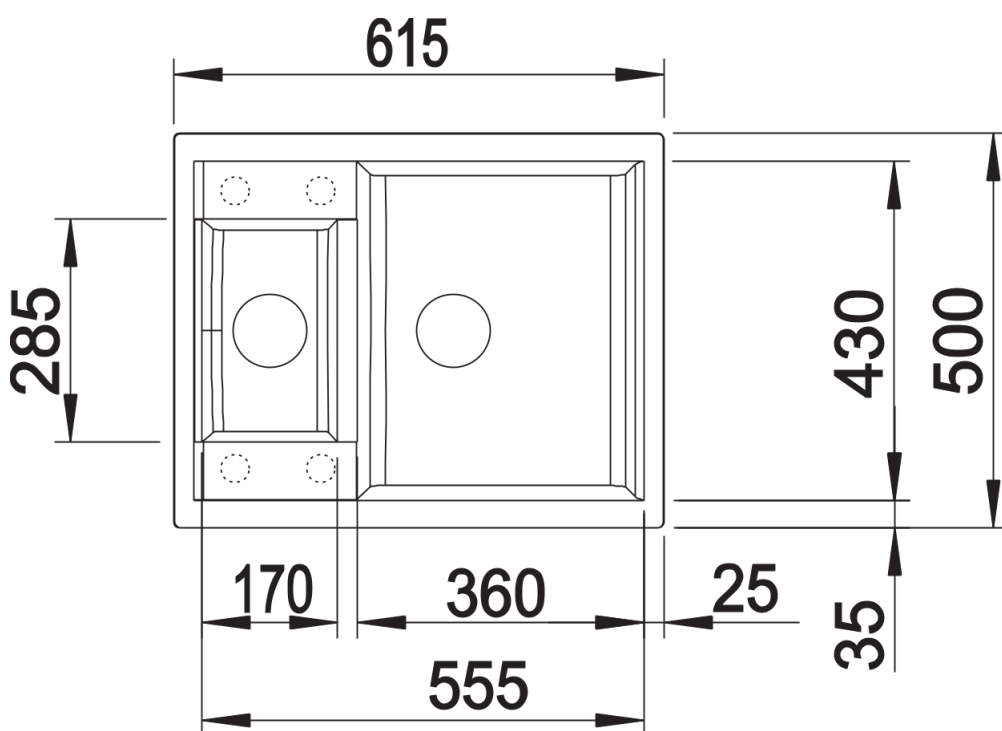

Kolory

Dostępne kolory

- czarny
- antracyt
- szarość skały
- alumetalik
- biały
- jaśmin
- tartufo
- kawowy

SILGRANIT szarość skały

Zakres dostawy

- armatura przelewowo-odpływowa zapewniająca więcej miejsca w szafce
- 2 x korek z sitkiem 3 ½"

Szczegóły

Widok

Wycięcie

Widok z przodu

Widok z boku