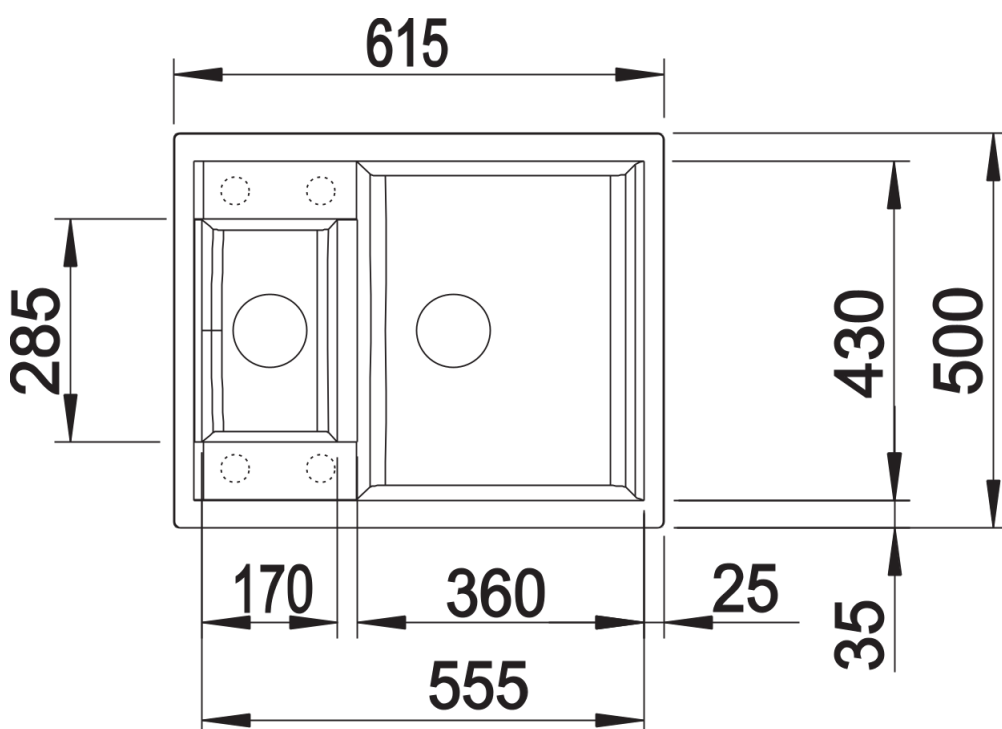

Kolory

Dostępne kolory

czarny
antracyt
szarość skały
alumetalik
biały
jaśmin
tartufo
kawowy

SILGRANIT tartufo

Zakres dostawy

- armatura przelewowo-odpływowa zapewniająca więcej miejsca w szafce
- 2 x korek z sitkiem 3 ½"

Szczegóły

Widok

Wycięcie

Widok z przodu

Widok z boku