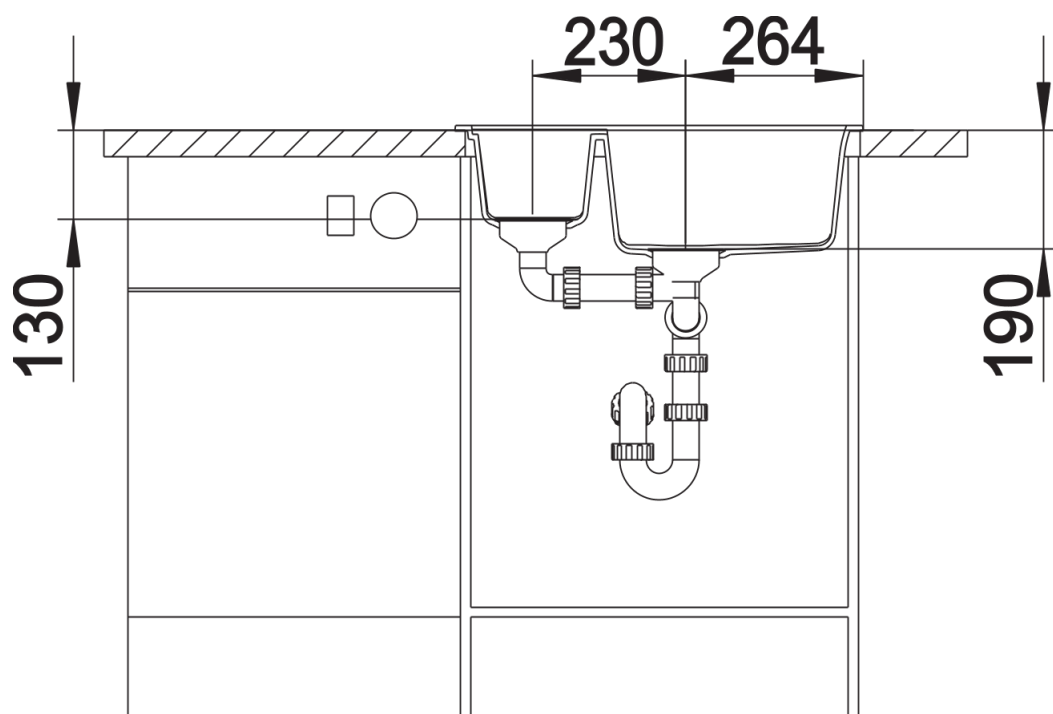

Kolory

Dostępne kolory

czarny
antracyt
szarość skały
alumetalik
biały
jaśmin
tartufo
kawowy

SILGRANIT tartufo

Zakres dostawy

- armatura przelewowo-odpływowa zapewniająca więcej miejsca w szafce
- 2 x korek z sitkiem 3 ½"

Szczegóły

Widok

Wycięcie

Widok z przodu

Widok z boku