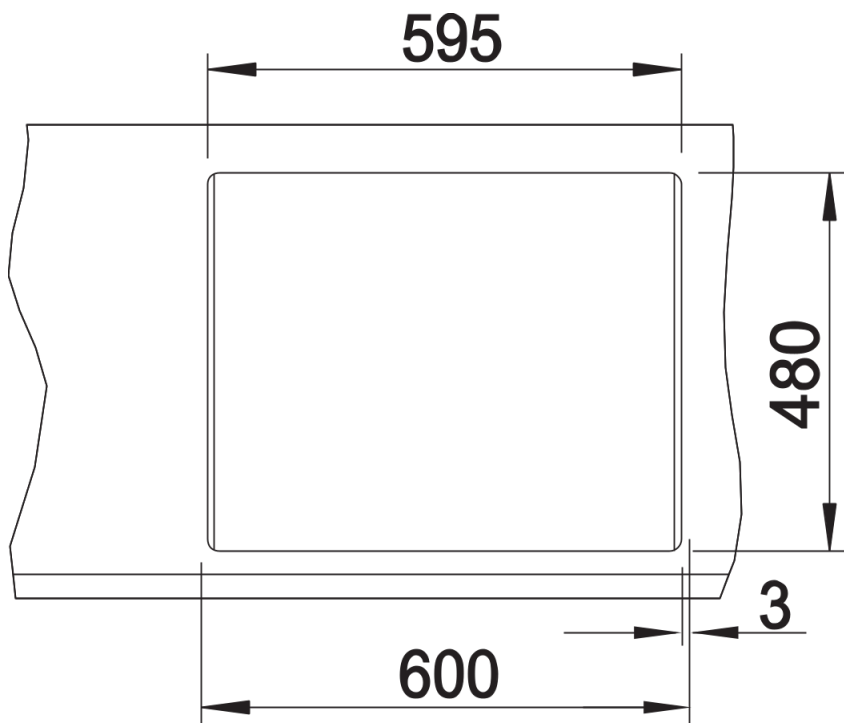

Kolory

Dostępne kolory

czarny
antracyt
szarość skały
alumetalik
biały
jaśmin
tartufo
kawowy

SILGRANIT tartufo

Zakres dostawy

- armatura przelewowo-odpływowa zapewniająca więcej miejsca w szafce
- 2 x korek z sitkiem 3 ½"

Szczegóły

Widok

Wycięcie

Widok z przodu

Widok z boku