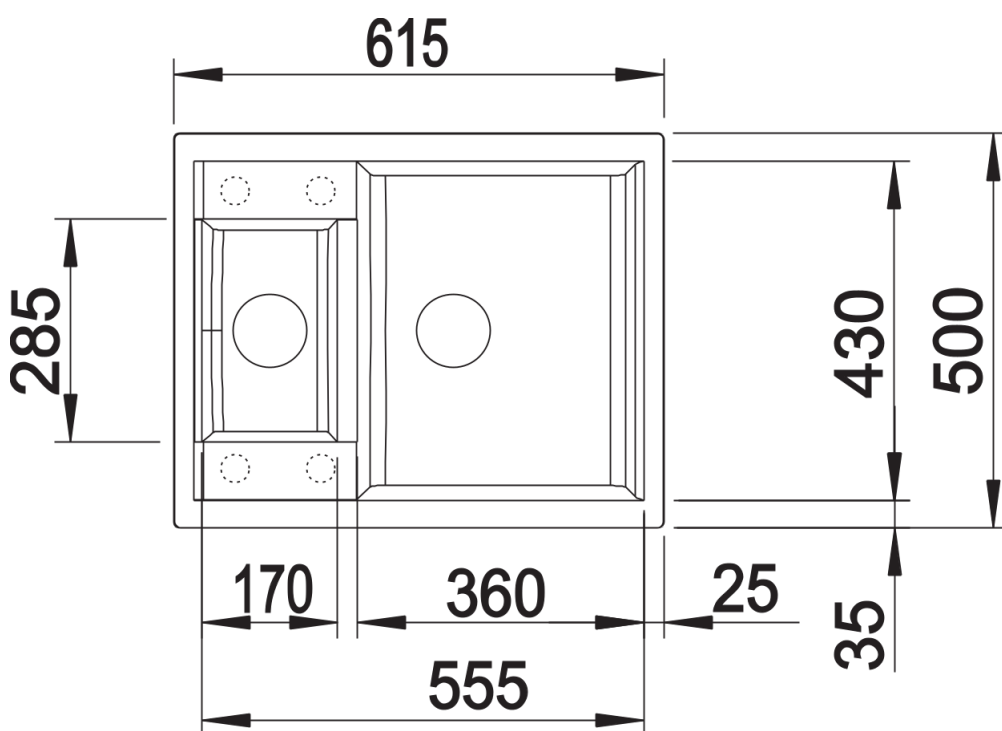

Kolory

Dostępne kolory

czarny
antracyt
szarość skały
alumetalik
biały
jaśmin
tartufo
kawowy

SILGRANIT antracyt

Zakres dostawy

- armatura przelewowo-odpływowa zapewniająca więcej miejsca w szafce
- 2 x korek z sitkiem 3 ½"

Szczegóły

Widok

Wycięcie

Widok z przodu

Widok z boku