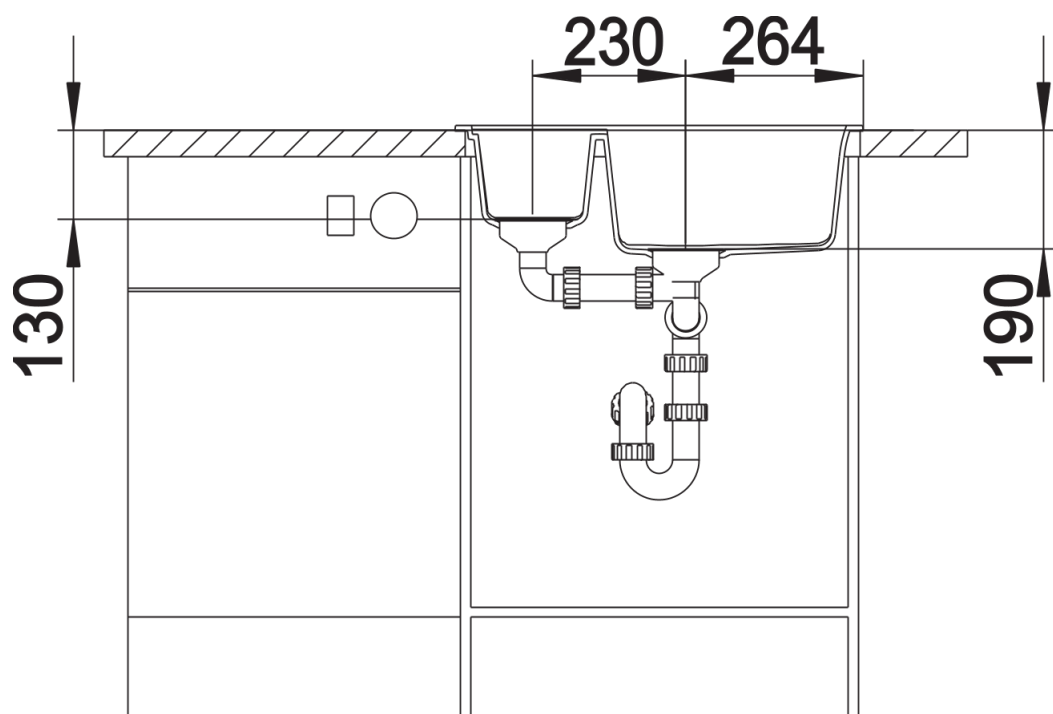

Kolory

Dostępne kolory

czarny
antracyt
szarość skały
alumetalik
biały
jaśmin
tartufo
kawowy

SILGRANIT antracyt

Zakres dostawy

- armatura przelewowo-odpływowa zapewniająca więcej miejsca w szafce
- 2 x korek z sitkiem 3 ½"

Szczegóły

Widok

Wycięcie

Widok z przodu

Widok z boku