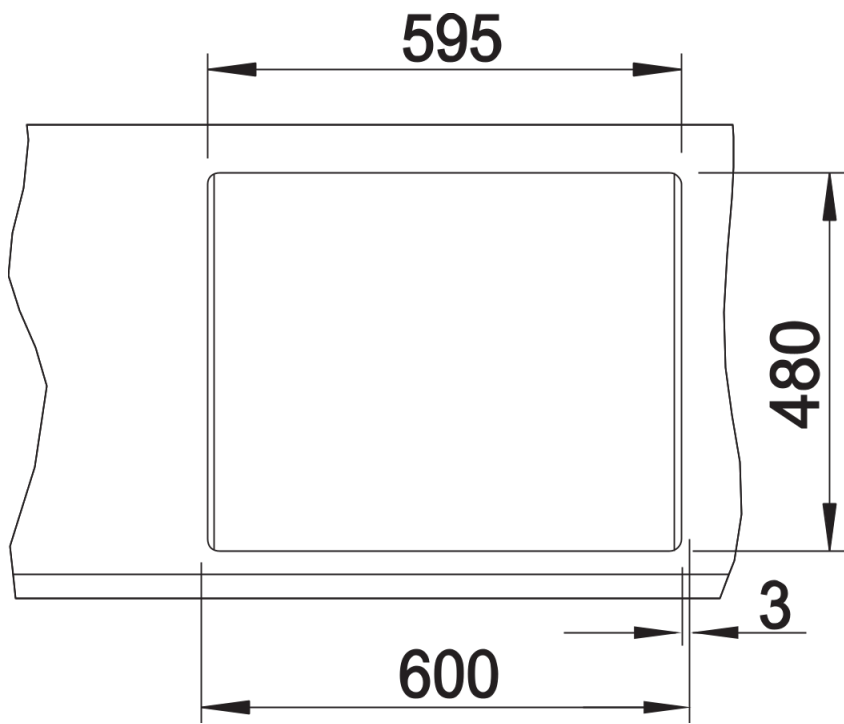

Kolory

Dostępne kolory

czarny
antracyt
szarość skały
alumetalik
biały
jaśmin
tartufo
kawowy

SILGRANIT antracyt

Zakres dostawy

- armatura przelewowo-odpływowa zapewniająca więcej miejsca w szafce
- 2 x korek z sitkiem 3 ½"

Szczegóły

Widok

Wycięcie

Widok z przodu

Widok z boku