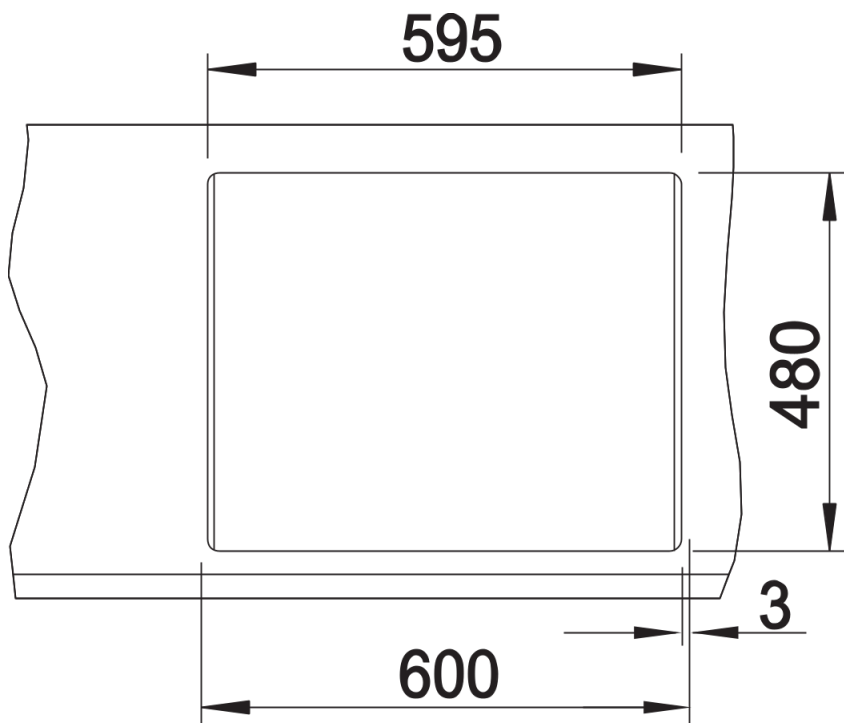

## Zakres dostawy

---

- armatura przelewowo-odpływowa zapewniająca więcej miejsca w szafce
- 2 x korek z sitkiem 3 ½"

## Szczegóły

---

Widok

Wycięcie

Widok z przodu

Widok z boku