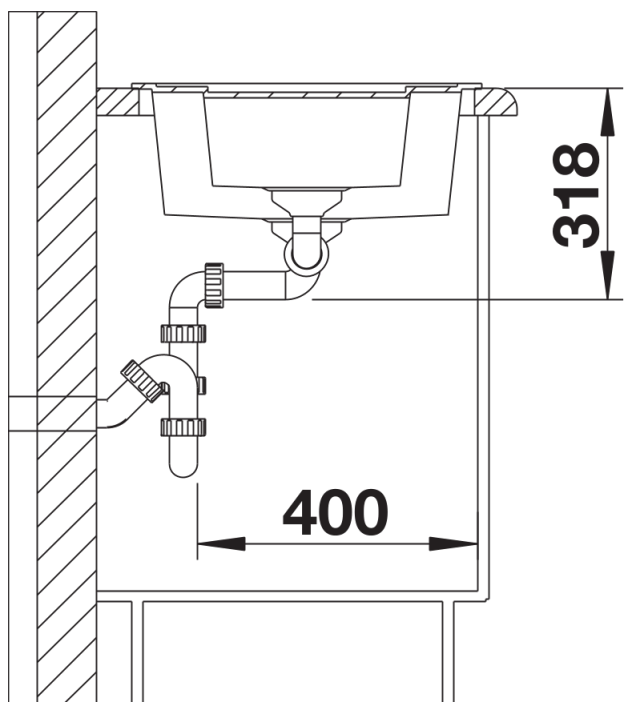

## Zakres dostawy

---

- armatura przelewowo-odpływowa zapewniająca więcej miejsca w szafce
- 2 x korek z sitkiem 3 ½"

## Szczegóły

---

Widok

Wycięcie

Widok z przodu

Widok z boku