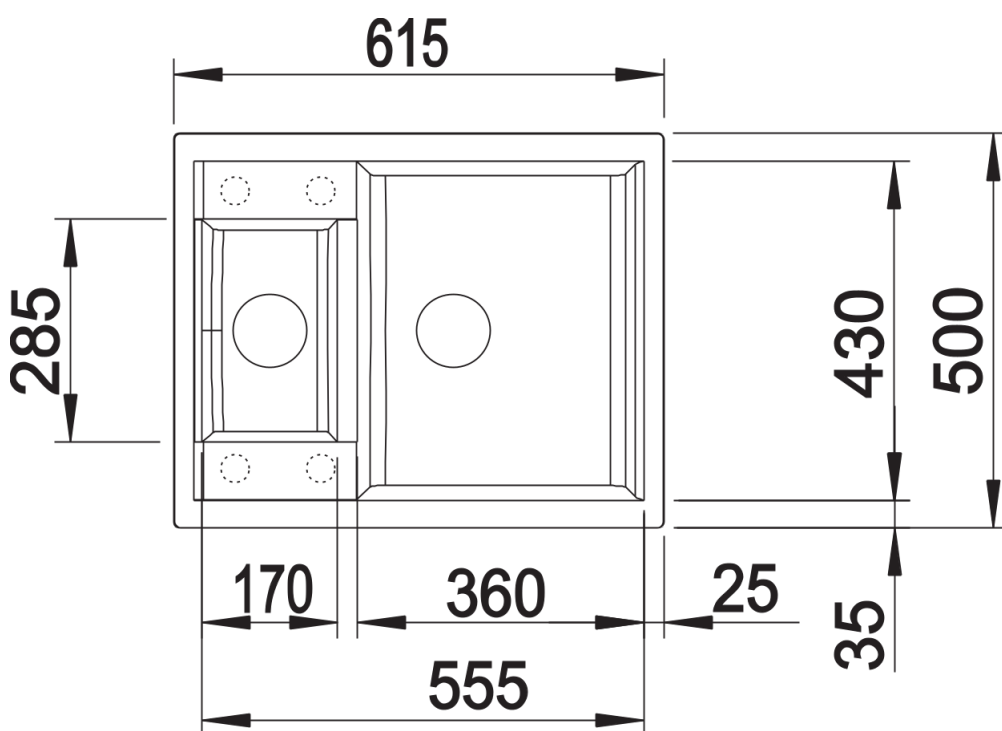

## Zakres dostawy

---

- armatura przelewowo-odpływowa zapewniająca więcej miejsca w szafce
- 2 x korek z sitkiem 3 ½"

## Szczegóły

---

Widok

Wycięcie

Widok z przodu

Widok z boku