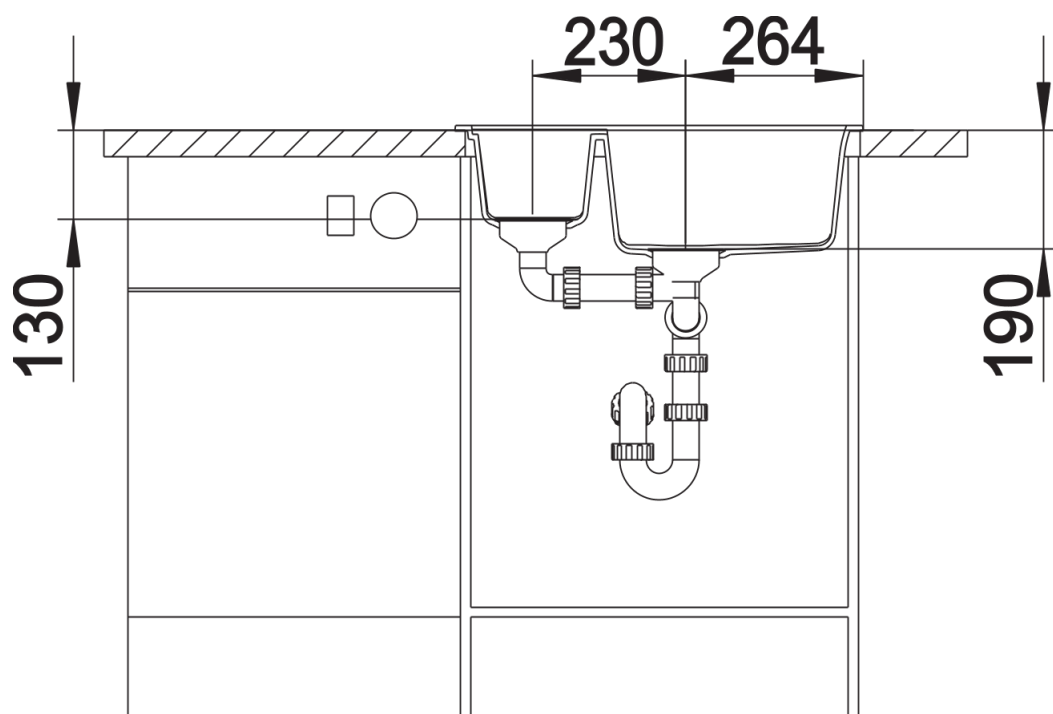

## Zakres dostawy

---

- armatura przelewowo-odpływowa zapewniająca więcej miejsca w szafce
- 2 x korek z sitkiem 3 ½"

## Szczegóły

---

Widok

Wycięcie

Widok z przodu

Widok z boku