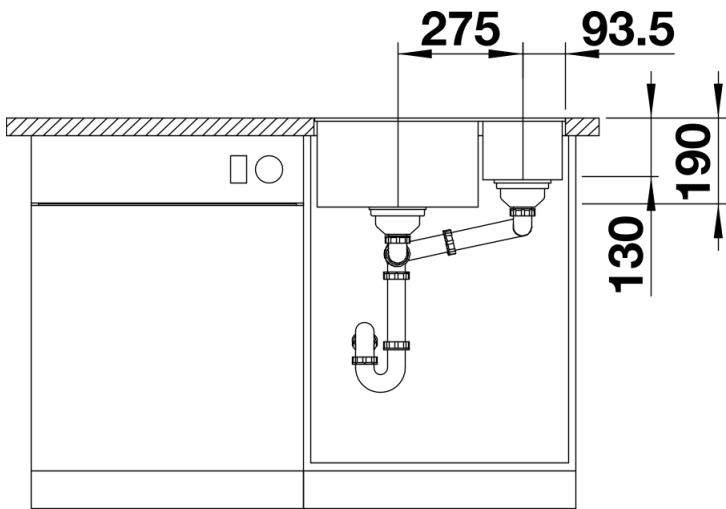

Arkusz danych produktu SUBLINE 340/160-F

Nr art. 525984

Zalety

- Komory przeznaczone do montażu na równi z blatem
- Do nowoczesnych aranżacji kuchni
- Ponadczasowa, elegancka forma komory o prostym kształcie
- Styłowy i higieniczny: zakryty przelew C-overflow
- Opcjonalnie: szklana deska do krojenia, deska do krojenia z drewna jesionowego, odsączarka wielofunkcyjna, wielofunkcyjny kosz na naczynia ze stali szlachetnej, ociekacz

Zakres dostawy

- armatura przelewowo-odpływowa
- korek 3 ½" InFino z sitkiem
- zestaw montażowy (uszczelka do nabycia we własnym zakresie)

Szczegóły

Widok

Wycięcie

Widok z przodu

Widok z boku