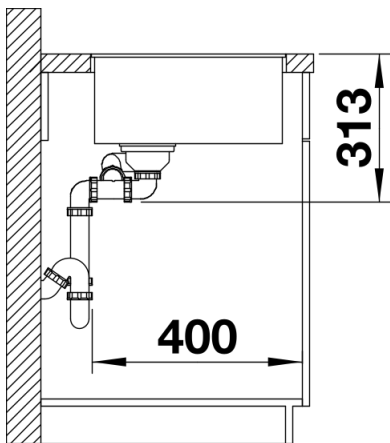

Zakres dostawy

- armatura przelewowo-odpływowa
- korek 3 ½" InFino z sitkiem
- zestaw montażowy (uszczelka do nabycia we własnym zakresie)

Szczegóły

Widok

Wycięcie

Widok z przodu

Widok z boku