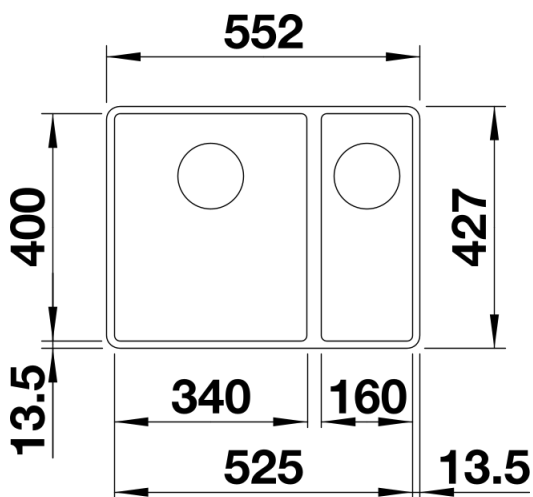

Arkusz danych produktu SUBLINE 340/160-F

Nr art. 525984

Zalety

- Komory przeznaczone do montażu na równi z blatem
- Do nowoczesnych aranżacji kuchni
- Ponadczasowa, elegancka forma komory o prostym kształcie
- Styłowy i higieniczny: zakryty przelew C-overflow
- Opcjonalnie: szklana deska do krojenia, deska do krojenia z drewna jesionowego, odsączarka wielofunkcyjna, wielofunkcyjny kosz na naczynia ze stali szlachetnej, ociekacz

Kolory

Dostępne kolory

- czarny
- antracyt
- szarość skały
- alumetalik
- biały
- jaśmin
- kawowy

SILGRANIT czarny

Wskazówki dotyczące planowania

- Uwaga:
w przypadku blatów o grubości 15 mm i powyżej należy dodatkowo podfrezować blat pod przelew.
Szczegółowe wymiary i szablony wycięć dla wszystkich sposobów montażu znajdują się na stronie internetowej www.blanco.com.

Zakres dostawy

- armatura przelewowo-odpływowa
- korek 3 ½" InFino z sitkiem
- zestaw montażowy (uszczelka do nabycia we własnym zakresie)

Szczegóły

Widok

Wycięcie

Widok z przodu

Widok z boku