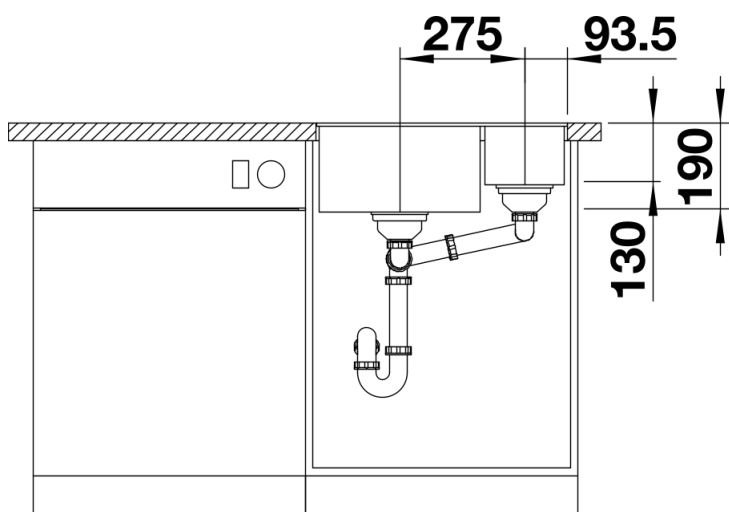

Arkusz danych produktu SUBLINE 340/160-F

Nr art. 523573

Zalety

- Komory przeznaczone do montażu na równi z blatem
- Do nowoczesnych aranżacji kuchni
- Ponadczasowa, elegancka forma komory o prostym kształcie
- Stylowy i higieniczny: zakryty przelew C-overflow
- Opcjonalnie: szklana deska do krojenia, deska do krojenia z drewna jesionowego, odsączarka wielofunkcyjna, wielofunkcyjny kosz na naczynia ze stali szlachetnej, ociekacz

Kolory

Dostępne kolory

- czarny
- antracyt
- szarość skały
- alumetalik
- biały
- jaśmin
- kawowy

SILGRANIT kawowy

Wskazówki dotyczące planowania

- Uwaga:
w przypadku blatów o grubości 15 mm i powyżej należy dodatkowo podfrezować blat pod przelew.
Szczegółowe wymiary i szablony wycięć dla wszystkich sposobów montażu znajdują się na stronie internetowej www.blanco.com.

Zakres dostawy

- armatura przelewowo-odpływowa
- korek 3 ½" InFino z sitkiem
- zestaw montażowy (uszczelka do nabycia we własnym zakresie)

Szczegóły

Widok

Wycięcie

Widok z przodu

Widok z boku