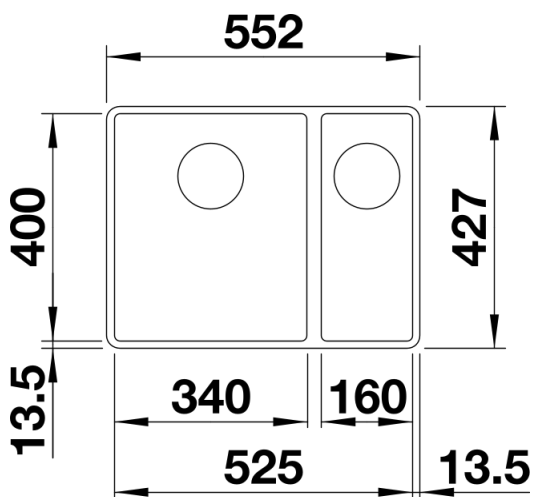

Arkusz danych produktu SUBLINE 340/160-F

Nr art. 523573

Zalety

- Komory przeznaczone do montażu na równi z blatem
- Do nowoczesnych aranżacji kuchni
- Ponadczasowa, elegancka forma komory o prostym kształcie
- Stylowy i higieniczny: zakryty przelew C-overflow
- Opcjonalnie: szklana deska do krojenia, deska do krojenia z drewna jesionowego, odsączarka wielofunkcyjna, wielofunkcyjny kosz na naczynia ze stali szlachetnej, ociekacz

Kolory

Dostępne kolory

- czarny
- antracyt
- szarość skały
- alumetalik
- biały
- jaśmin
- kawowy

SILGRANIT kawowy

Wskazówki dotyczące planowania

- Uwaga:
w przypadku blatów o grubości 15 mm i powyżej należy dodatkowo podfrezować blat pod przelew.
Szczegółowe wymiary i szablony wycięć dla wszystkich sposobów montażu znajdują się na stronie internetowej www.blanco.com.

Zakres dostawy

- armatura przelewowo-odpływowa
- korek 3 ½" InFino z sitkiem
- zestaw montażowy (uszczelka do nabycia we własnym zakresie)

Szczegóły

Widok

Wycięcie

Widok z przodu

Widok z boku