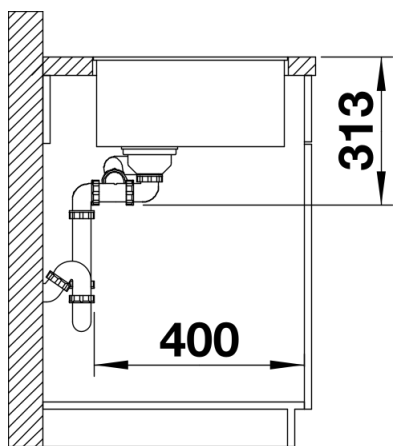

Zakres dostawy

- armatura przelewowo-odpływowa
- korek 3 ½" InFino z sitkiem
- zestaw montażowy (uszczelka do nabycia we własnym zakresie)

Szczegóły

Widok

Wycięcie

Widok z przodu

Widok z boku