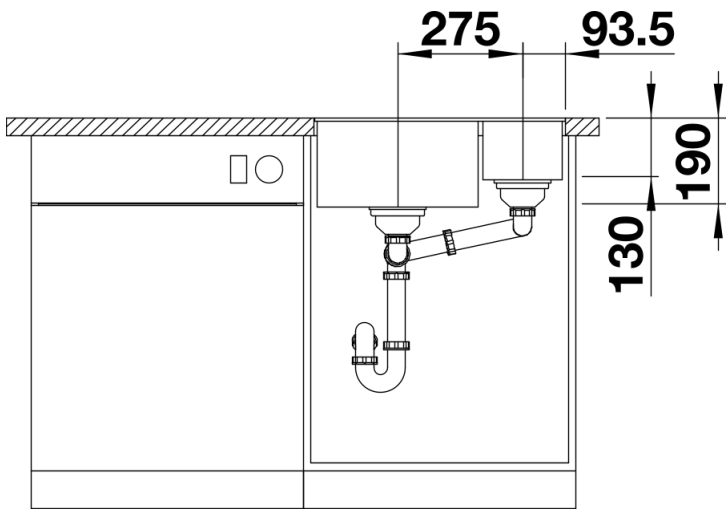

## Arkusz danych produktu SUBLINE 340/160-F

Nr art. 523570

## Zakres dostawy

---

- armatura przelewowo-odpływowa
- korek 3 ½" InFino z sitkiem
- zestaw montażowy (uszczelka do nabycia we własnym zakresie)

## Szczegóły

---

Widok

Wycięcie

Widok z przodu

Widok z boku