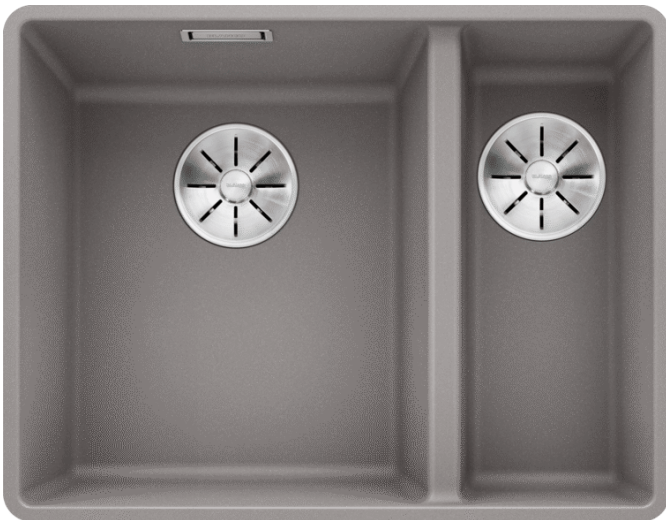

## Arkusz danych produktu SUBLINE 340/160-F

Nr art. 523570

### Zalety

---

- Komory przeznaczone do montażu na równi z blatem
- Do nowoczesnych aranżacji kuchni
- Ponadczasowa, elegancka forma komory o prostym kształcie
- Stylowy i higieniczny: zakryty przelew C-overflow
- Opcjonalnie: szklana deska do krojenia, deska do krojenia z drewna jesionowego, odsączarka wielofunkcyjna, wielofunkcyjny kosz na naczynia ze stali szlachetnej, ociekacz

#### Dostępne kolory

- czarny
- antracyt
- szarość skały
- alumetalik
- biały
- jaśmin
- kawowy

SILGRANIT alumetalik

## Zakres dostawy

---

- armatura przelewowo-odpływowa
- korek 3 ½" InFino z sitkiem
- zestaw montażowy (uszczelka do nabycia we własnym zakresie)