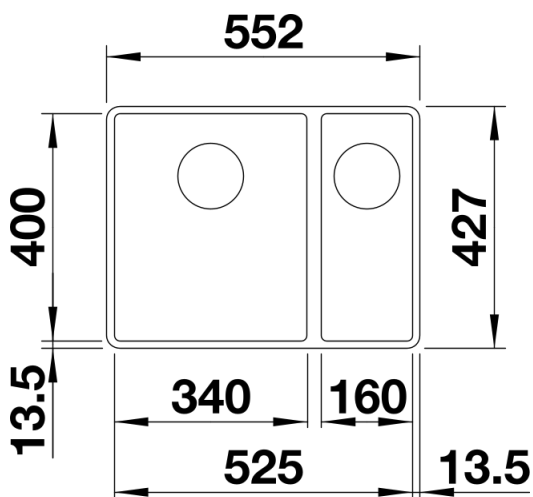

## Wskazówki dotyczące planowania

---

- Uwaga:  
w przypadku blatów o grubości 15 mm i powyżej należy dodatkowo podfrezować blat pod przelew.  
Szczegółowe wymiary i szablony wycięć dla wszystkich sposobów montażu znajdują się na stronie internetowej [www.blanco.com](http://www.blanco.com).

## Zakres dostawy

---

- armatura przelewowo-odpływowa
- korek 3 ½" InFino z sitkiem
- zestaw montażowy (uszczelka do nabycia we własnym zakresie)

## Szczegóły

---

Widok

Wycięcie

Widok z przodu

Widok z boku