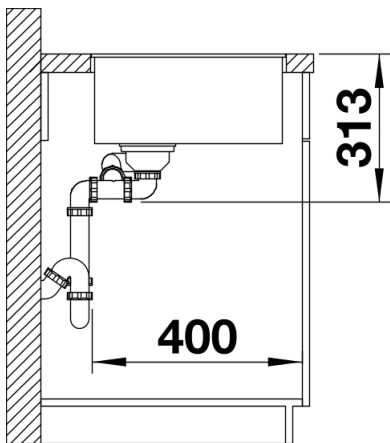

## Zakres dostawy

---

- armatura przelewowo-odpływowa
- korek 3 ½" InFino z sitkiem
- zestaw montażowy (uszczelka do nabycia we własnym zakresie)

## Szczegóły

---

Widok

Wycięcie

Widok z przodu

Widok z boku