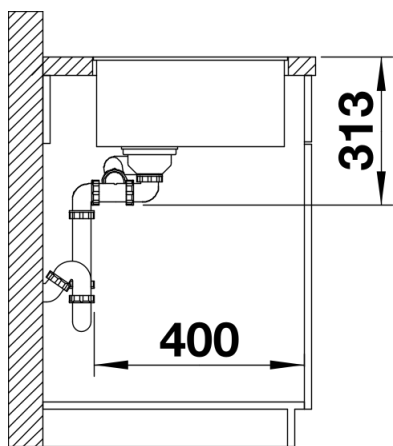

Widok z boku