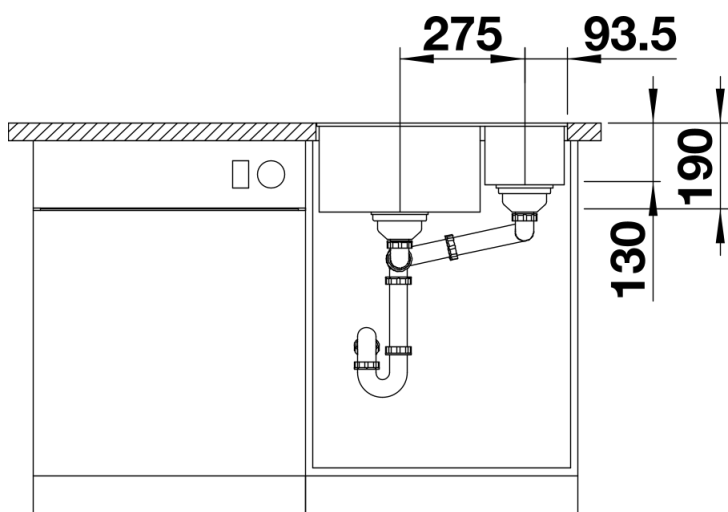

Widok z przodu