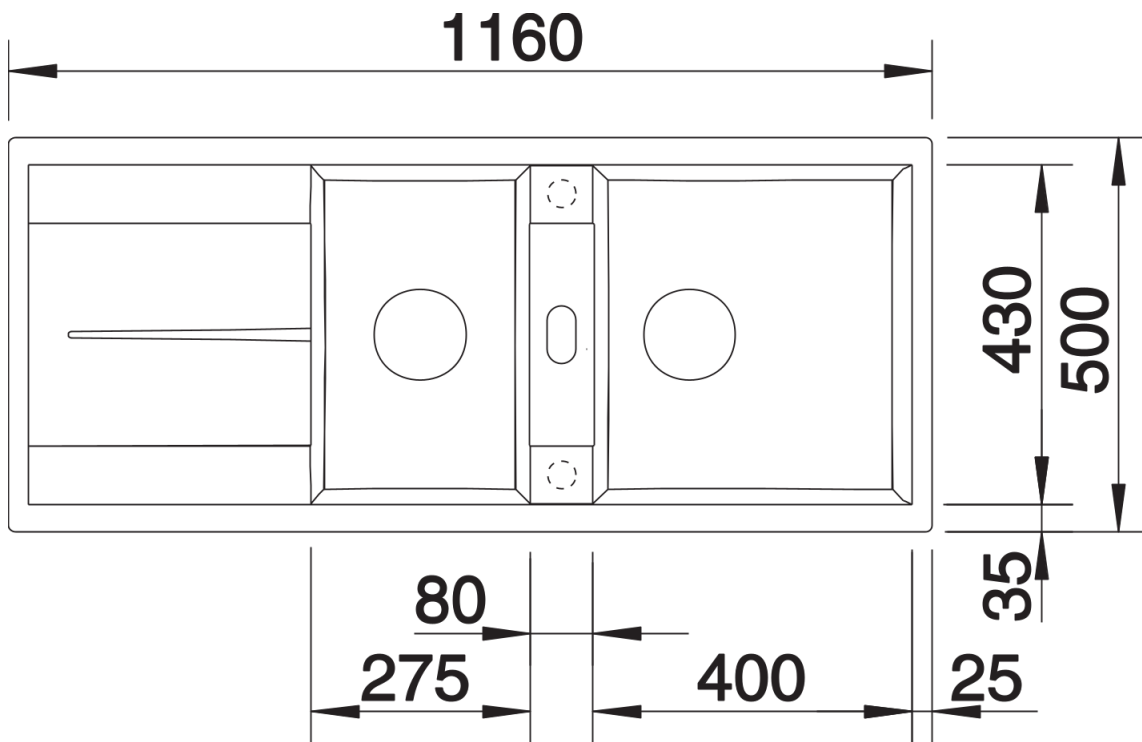

Arkusz danych produktu METRA 8 S

Nr art. 525934

Zalety

- Nowoczesne, proste wzornictwo
- Maksymalny wymiar komory zapewnia jeszcze więcej miejsca do zmywania naczyń
- Dodatkowa komora oznacza najwyższy komfort użytkowania
- Estetyczna niskoprofilowana krawędź
- Możliwy montaż odwracalny

Do montażu podwieszanego wymagane są specjalne elementy mocujące.

Zakres dostawy

- armatura przelewowo-odpływowa zapewniająca więcej miejsca w szafce
- 2 x korek z sitkiem 3 ½"

Szczegóły

Widok

Wycięcie

Widok z przodu