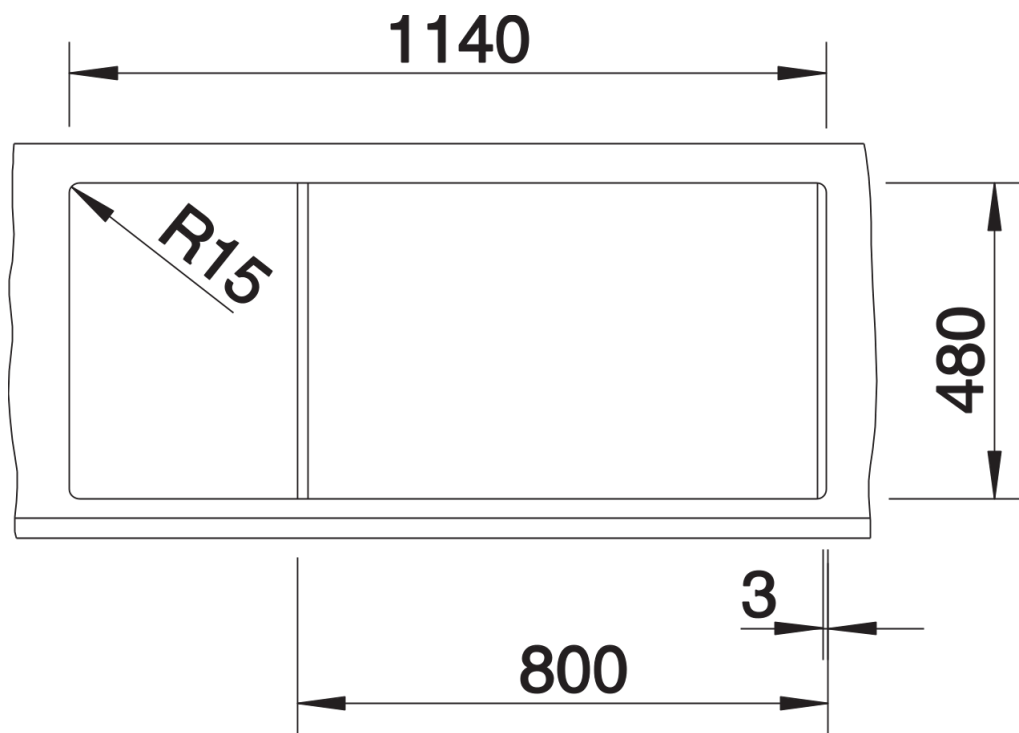

Do montażu podwieszanego wymagane są specjalne elementy mocujące.

Zakres dostawy

- armatura przelewowo-odpływowa zapewniająca więcej miejsca w szafce
- 2 x korek z sitkiem 3 ½"

Szczegóły

Widok

Wycięcie

Widok z przodu

Widok z boku