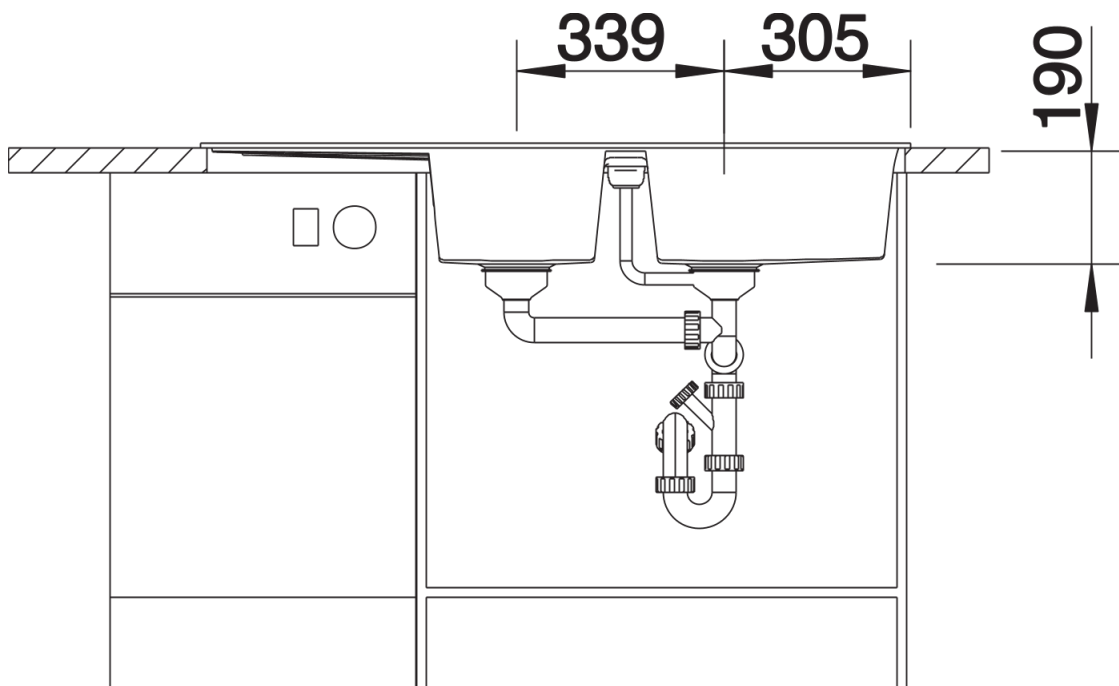

Do montażu podwieszanego wymagane są specjalne elementy mocujące.

Zakres dostawy

- armatura przelewowo-odpływowa zapewniająca więcej miejsca w szafce
- 2 x korek z sitkiem 3 ½"

Szczegóły

Widok

Wycięcie

Widok z przodu

Widok z boku