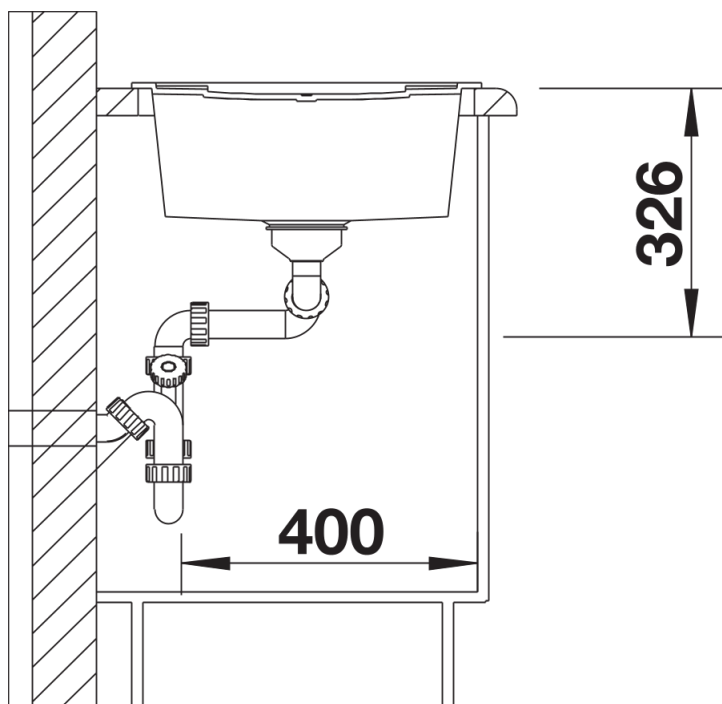

Do montażu podwieszanego wymagane są specjalne elementy mocujące.

Zakres dostawy

- armatura przelewowo-odpływowa zapewniająca więcej miejsca w szafce
- 2 x korek z sitkiem 3 ½"

Szczegóły

Widok

Wycięcie

Widok z przodu

Widok z boku