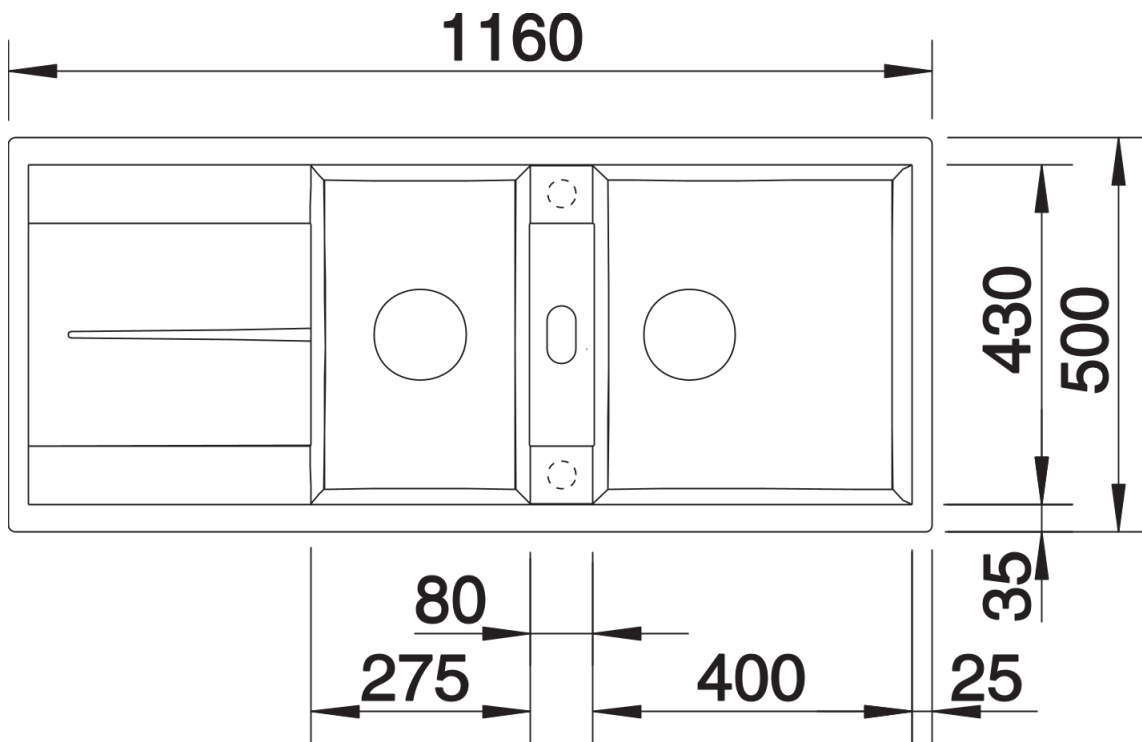

Arkusz danych produktu METRA 8 S

Nr art. 518884

Zalety

- Nowoczesne, proste wzornictwo
- Maksymalny wymiar komory zapewnia jeszcze więcej miejsca do zmywania naczyń
- Dodatkowa komora oznacza najwyższy komfort użytkowania
- Estetyczna niskoprofilowana krawędź
- Możliwy montaż odwracalny

Do montażu podwieszanego wymagane są specjalne elementy mocujące.

Zakres dostawy

- armatura przelewowo-odpływowa zapewniająca więcej miejsca w szafce
- 2 x korek z sitkiem 3 ½"

Szczegóły

Widok

Wycięcie

Widok z przodu