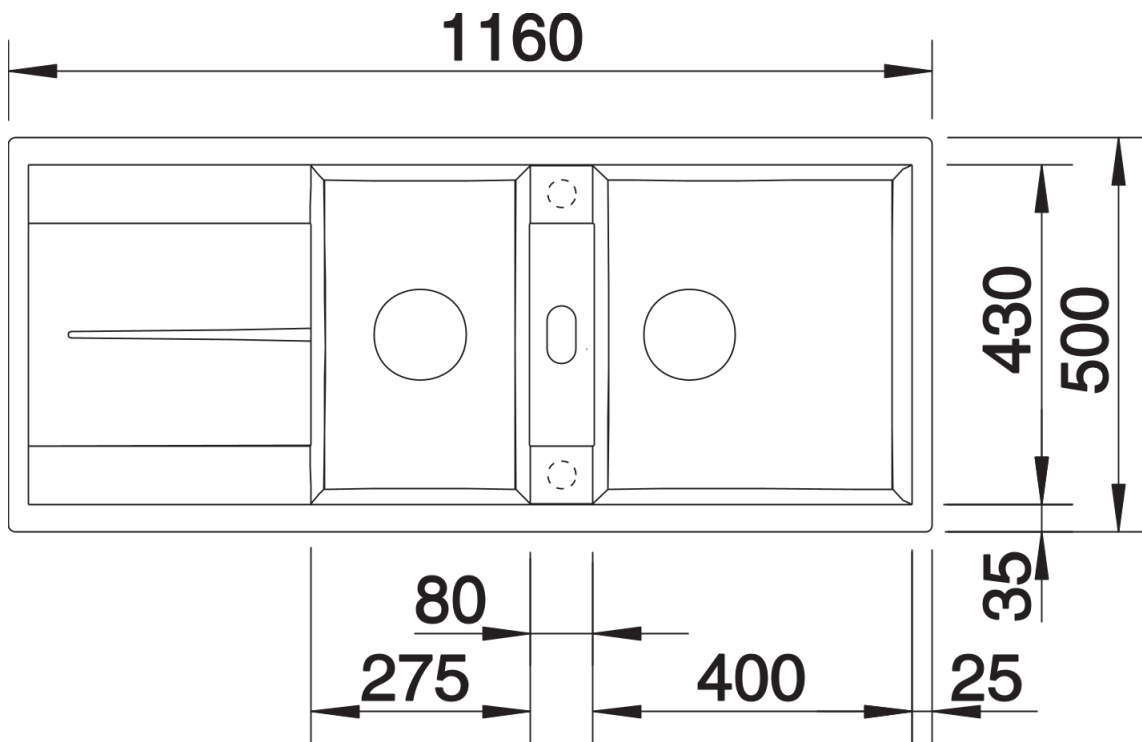

Arkusz danych produktu METRA 8 S

Nr art. 517357

Zalety

- Nowoczesne, proste wzornictwo
- Maksymalny wymiar komory zapewnia jeszcze więcej miejsca do zmywania naczyń
- Dodatkowa komora oznacza najwyższy komfort użytkowania
- Estetyczna niskoprofilowana krawędź
- Możliwy montaż odwracalny

Do montażu podwieszanego wymagane są specjalne elementy mocujące.

Zakres dostawy

- armatura przelewowo-odpływowa zapewniająca więcej miejsca w szafce
- 2 x korek z sitkiem 3 ½"

Szczegóły

Widok

Wycięcie

Widok z przodu