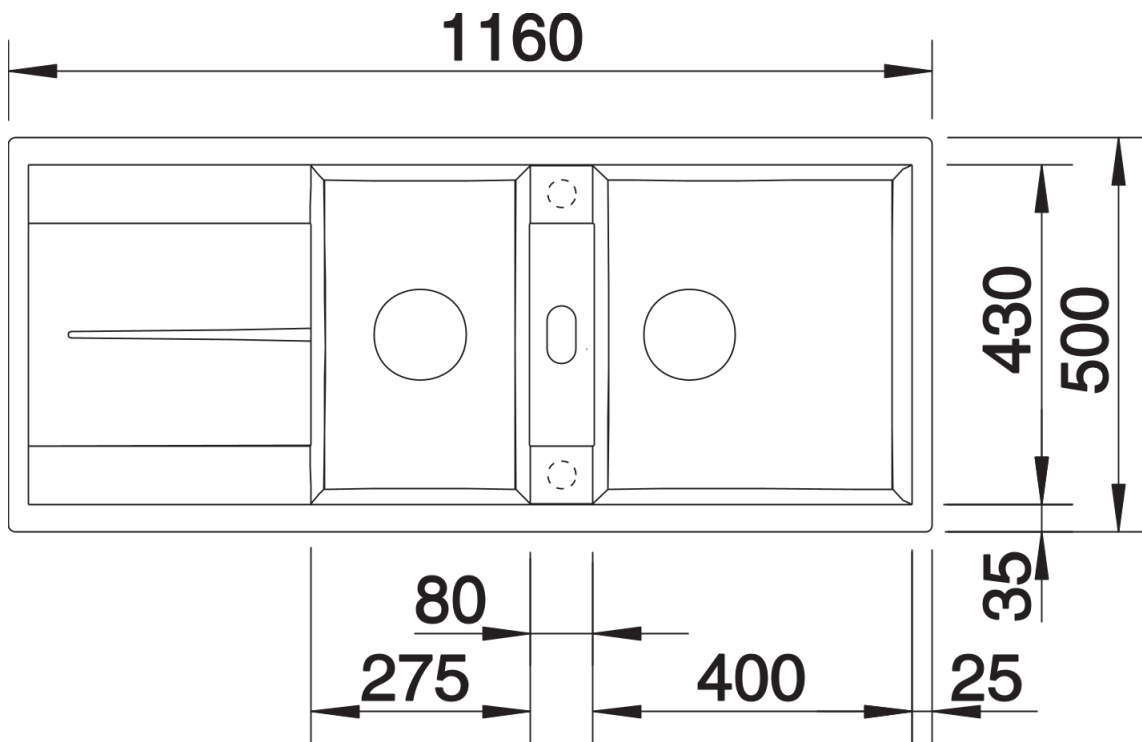

Arkusz danych produktu METRA 8 S

Nr art. 515048

Zalety

- Nowoczesne, proste wzornictwo
- Maksymalny wymiar komory zapewnia jeszcze więcej miejsca do zmywania naczyń
- Dodatkowa komora oznacza najwyższy komfort użytkowania
- Estetyczna niskoprofilowana krawędź
- Możliwy montaż odwracalny

Do montażu podwieszanego wymagane są specjalne elementy mocujące.

Zakres dostawy

- armatura przelewowo-odpływowa zapewniająca więcej miejsca w szafce
- 2 x korek z sitkiem 3 ½"

Szczegóły

Widok

Wycięcie

Widok z przodu