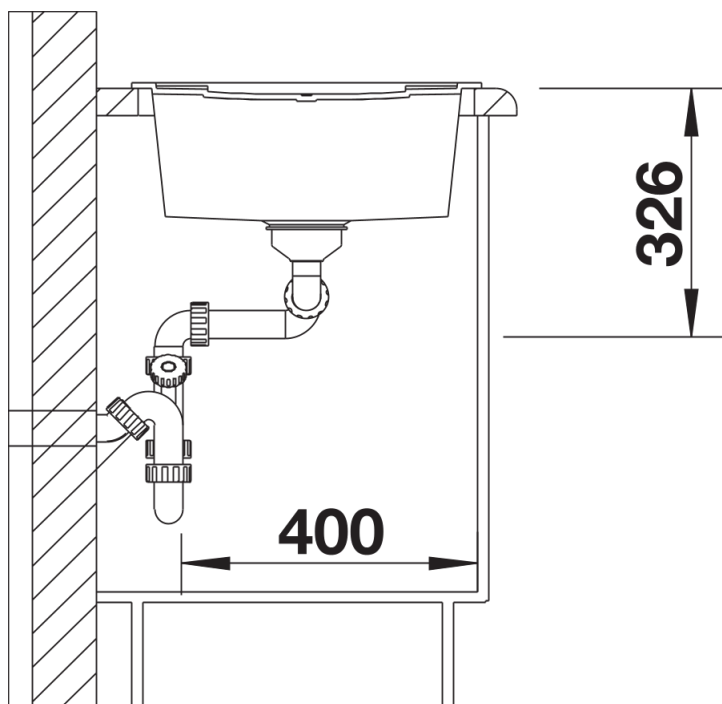

## Zakres dostawy

---

- armatura przelewowo-odpływowa zapewniająca więcej miejsca w szafce
- 2 x korek z sitkiem 3 ½"

## Szczegóły

---

Widok

Wycięcie

Widok z przodu

Widok z boku