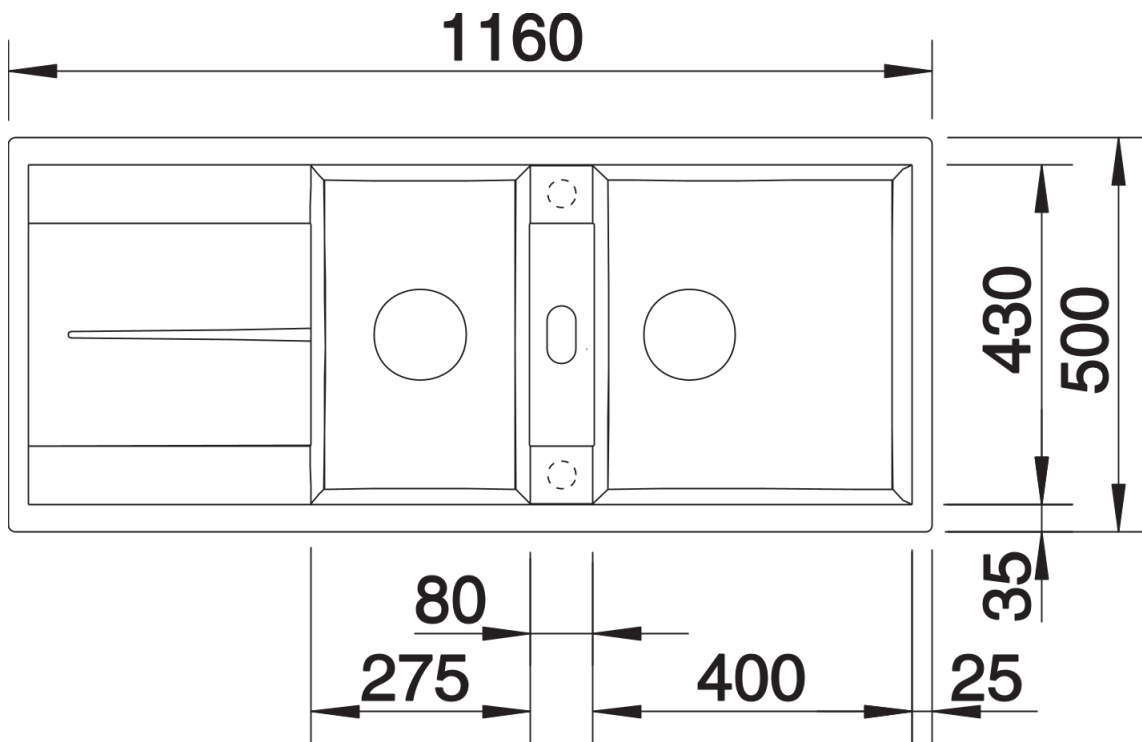

## Zakres dostawy

---

- armatura przelewowo-odpływowa zapewniająca więcej miejsca w szafce
- 2 x korek z sitkiem 3 ½"

## Szczegóły

---

Widok

Wycięcie

Widok z przodu

Widok z boku