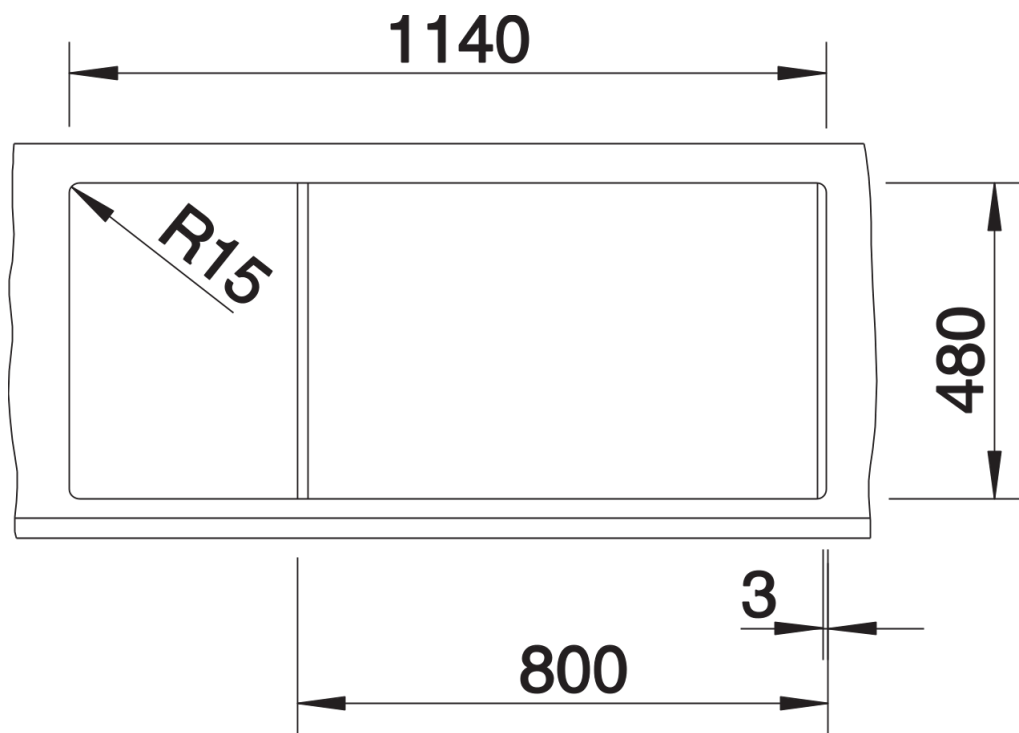

## Zakres dostawy

---

- armatura przelewowo-odpływowa zapewniająca więcej miejsca w szafce
- 2 x korek z sitkiem 3 ½"

## Szczegóły

---

Widok

Wycięcie

Widok z przodu

Widok z boku