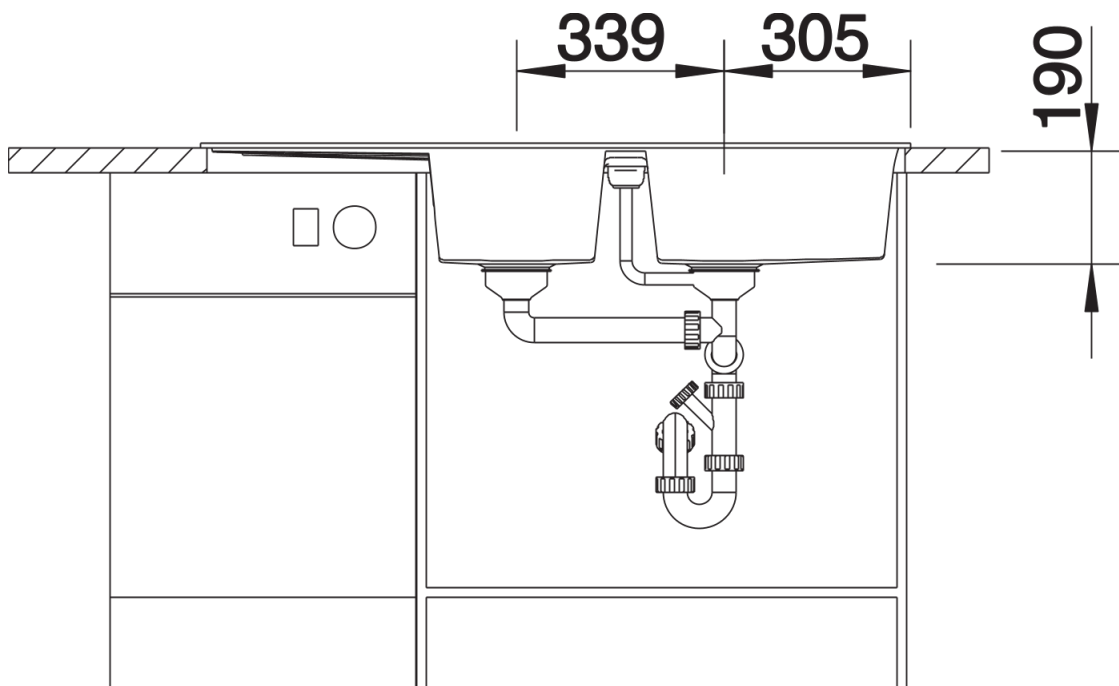

## Zakres dostawy

---

- armatura przelewowo-odpływowa zapewniająca więcej miejsca w szafce
- 2 x korek z sitkiem 3 ½"

## Szczegóły

---

Widok

Wycięcie

Widok z przodu

Widok z boku