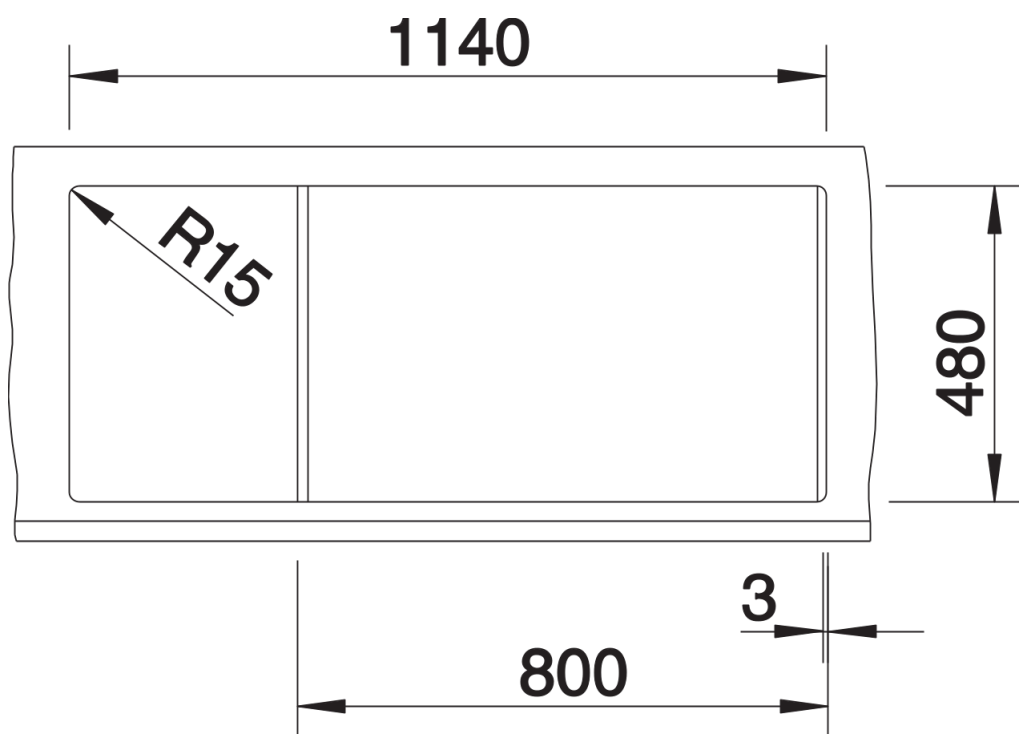

Do montażu podwieszanego wymagane są specjalne elementy mocujące.

Zakres dostawy

- armatura przelewowo-odpływowa zapewniająca więcej miejsca w szafce
- 2 x korek z sitkiem 3 ½"

Szczegóły

Widok

Wycięcie

Widok z przodu

Widok z boku