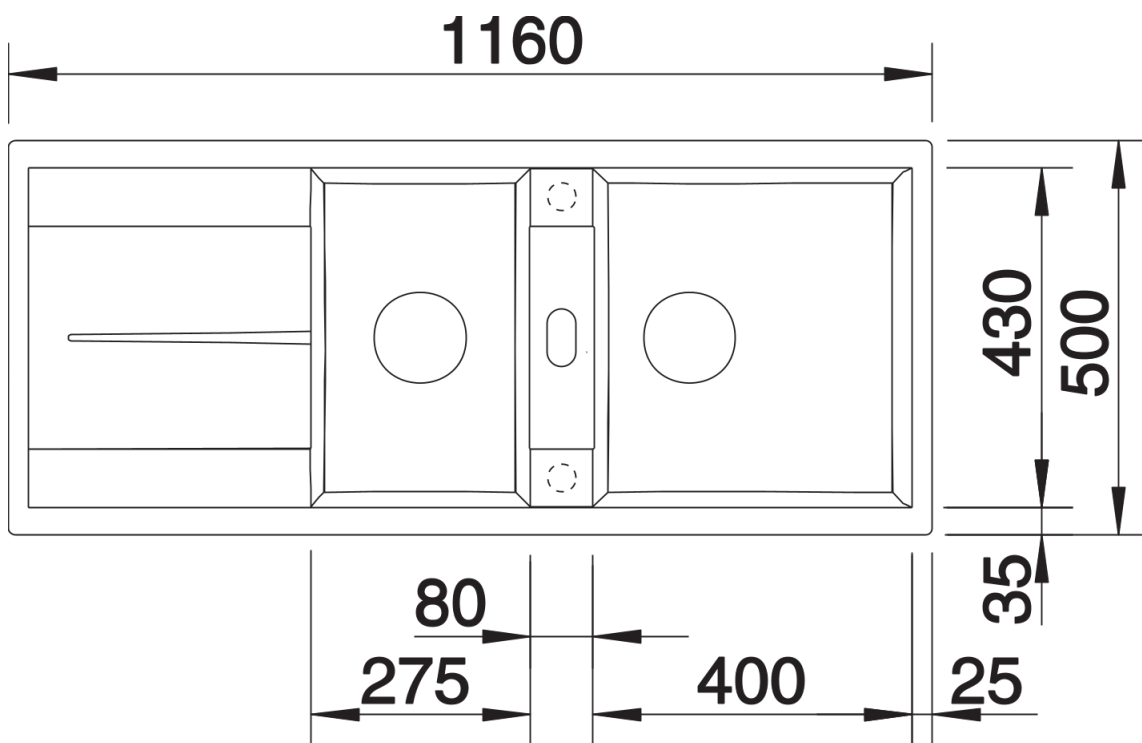

Arkusz danych produktu METRA 8 S

Nr art. 513064

Zalety

- Nowoczesne, proste wzornictwo
- Maksymalny wymiar komory zapewnia jeszcze więcej miejsca do zmywania naczyń
- Dodatkowa komora oznacza najwyższy komfort użytkowania
- Estetyczna niskoprofilowana krawędź
- Możliwy montaż odwracalny

Do montażu podwieszanego wymagane są specjalne elementy mocujące.

Zakres dostawy

- armatura przelewowo-odpływowa zapewniająca więcej miejsca w szafce
- 2 x korek z sitkiem 3 ½"

Szczegóły

Widok

Wycięcie

Widok z przodu