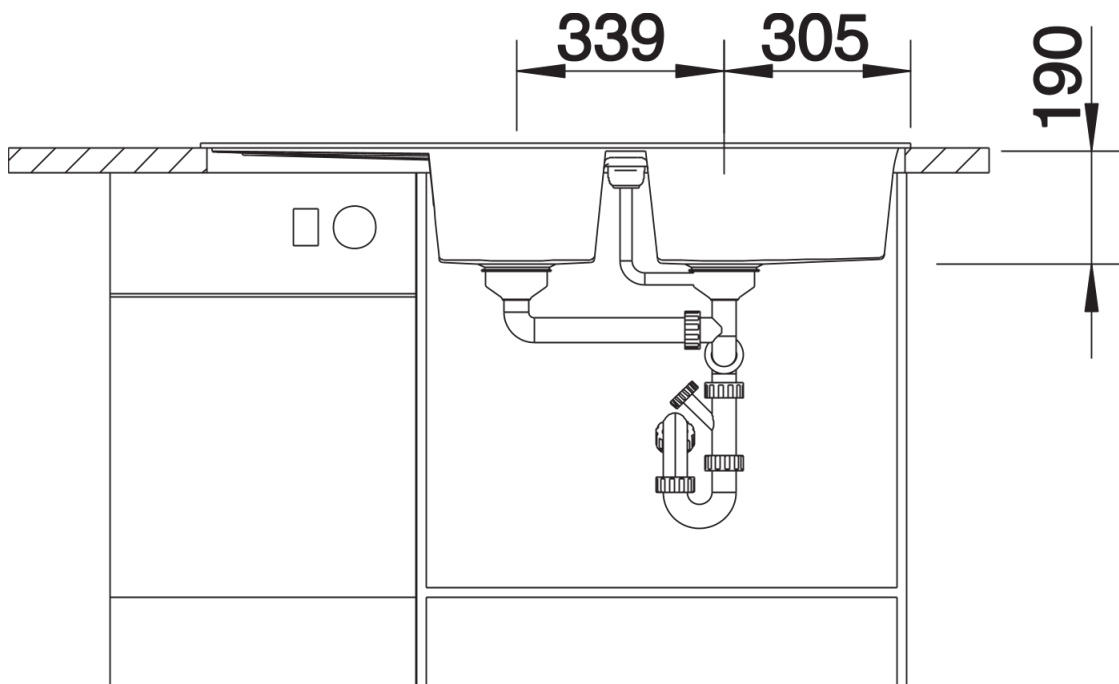

Do montażu podwieszanego wymagane są specjalne elementy mocujące.

Zakres dostawy

- armatura przelewowo-odpływowa zapewniająca więcej miejsca w szafce
- 2 x korek z sitkiem 3 ½"

Szczegóły

Widok

Wycięcie

Widok z przodu

Widok z boku